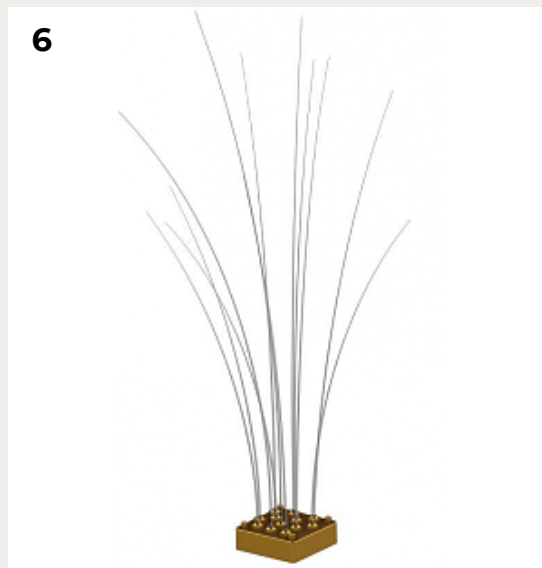

Бра (настенная лампа) WL-31630

Код:

[Открыть на сайте](#)

3.

Бра (настенная лампа) WL-31683

Код:

[Открыть на сайте](#)

4.

Напольная лампа SP-52135

Код:

[Открыть на сайте](#)

5.

Напольная лампа SP-31587

Код:

[Открыть на сайте](#)

6.