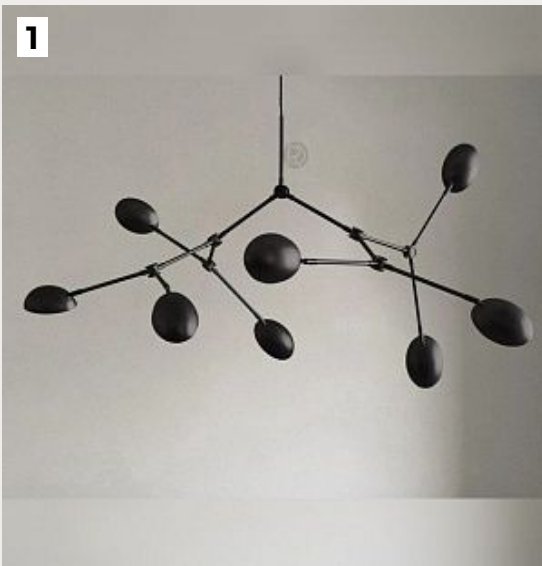

ROMALT1

ДИЗАЙНЕРСКИЕ СВЕТИЛЬНИКИ 101 COPENHAGEN (ДАНИЯ)

1.
**DROP CHANDELIER by 101
Copenhagen**

Код: OPD1973 (2 варианта)

[Открыть на сайте](#)

2.
DAWN by 101 Copenhagen

Код: OT8319

[Открыть на сайте](#)

3.
**CLAM OXIDIZED by 101
Copenhagen**

Код: ON398

[Открыть на сайте](#)

4.
THE MOON by 101 Copenhagen

Код: OT9431

[Открыть на сайте](#)

5.

AD by 101 Copenhagen