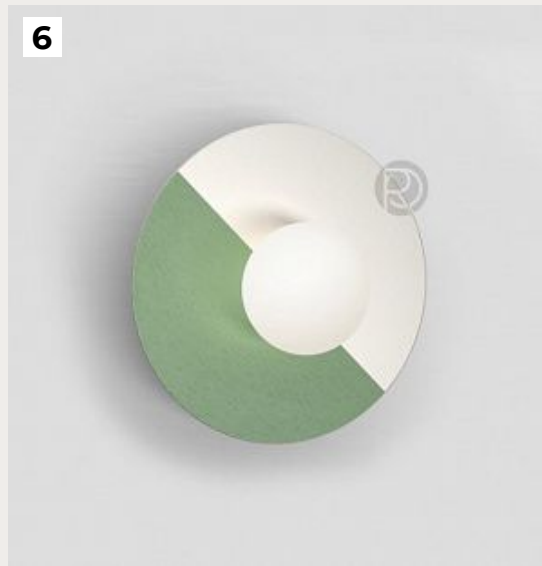

3.
VERTICAL by Atelier Areti

Код: OT235

[Открыть на сайте](#)

4.
CONE & SPHERE by Atelier Areti

Код: OW146 (3 варианта)

[Открыть на сайте](#)

5.

HAT by Atelier Areti

Код: OT233 (2 варианта)

[Открыть на сайте](#)

6.

DISC AND SPHERE by Atelier Areti

Код: OW161

[Открыть на сайте](#)

7.

PLATE BRASS by Atelier Areti