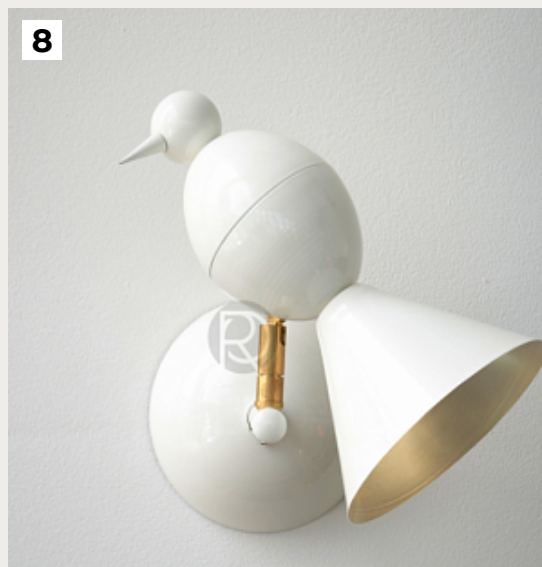

РОММАТТИ

ДИЗАЙНЕРСКИЕ СВЕТИЛЬНИКИ АTELIER ARETI (ГЕРМАНИЯ)

1.
VERTICAL GLOBE by Atelier Areti

Код: OT234 (3 варианта)

[Открыть на сайте](#)

2.
ROW by Atelier Areti

Код: OW149 (3 варианта)

[Открыть на сайте](#)

3.
VERTICAL by Atelier Areti

Код: OT235

[Открыть на сайте](#)

4.
CONE & SPHERE by Atelier Areti

Код: OW146 (3 варианта)

[Открыть на сайте](#)

5.

HAT by Atelier Areti

Код: OT233 (2 варианта)

[Открыть на сайте](#)

6.

DISC AND SPHERE by Atelier Areti

Код: OW161

[Открыть на сайте](#)

7.

PLATE BRASS by Atelier Areti