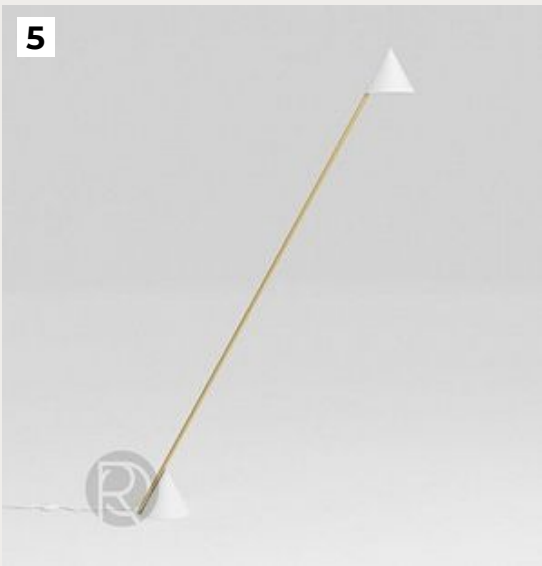

3.
VERTICAL by Atelier Areti

Код: OT235

[Открыть на сайте](#)

4.
CONE & SPHERE by Atelier Areti

Код: OW146 (3 варианта)

[Открыть на сайте](#)

5.

HAT by Atelier Areti