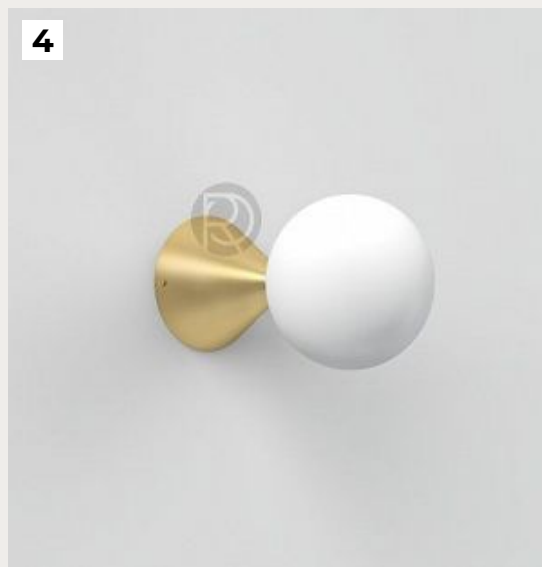

РОММАТТИ

ДИЗАЙНЕРСКИЕ СВЕТИЛЬНИКИ АTELIER ARETI (ГЕРМАНИЯ)

1.
VERTICAL GLOBE by Atelier Areti

Код: OT234 (3 варианта)

[Открыть на сайте](#)

2.
ROW by Atelier Areti

Код: OW149 (3 варианта)

[Открыть на сайте](#)

3.
VERTICAL by Atelier Areti

Код: OT235

[Открыть на сайте](#)

4.
CONE & SPHERE by Atelier Areti

Код: OW146 (3 варианта)

[Открыть на сайте](#)

5.

HAT by Atelier Areti

Код: OT233 (2 варианта)

[Открыть на сайте](#)

6.

DISC AND SPHERE by Atelier Areti

Код: OW161

[Открыть на сайте](#)

7.

PLATE BRASS by Atelier Areti