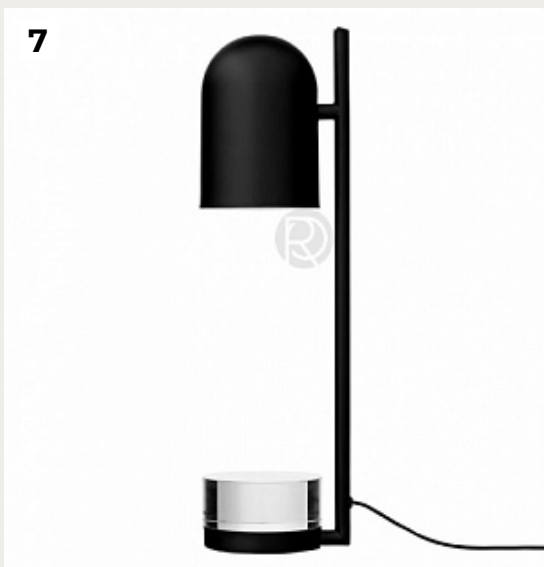

5.

LUCEO by AYTM

Код: OT939 (2 варианта)

[Открыть на сайте](#)

6.

ANGUI by AYTM

Код: OBST284 (10 вариантов)

[Открыть на сайте](#)

7.

LUCEO by AYTM

Код: ON472 (2 варианта)

[Открыть на сайте](#)

8.

LUCEO by AYTM

Код: OPD296 (2 варианта)

[Открыть на сайте](#)