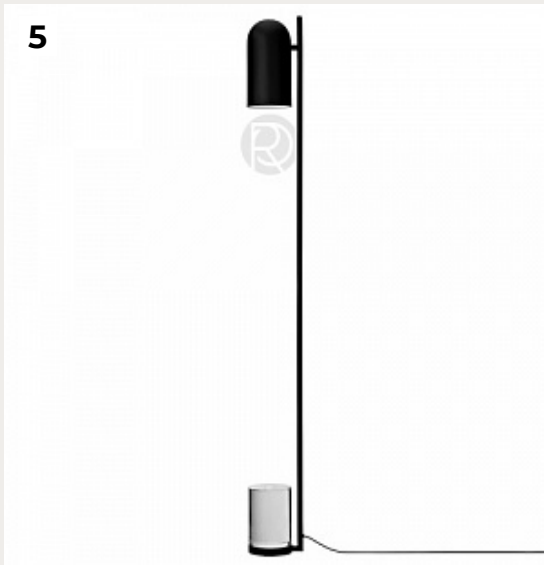

5.

LUCEO by AYTM

Код: OT939 (2 варианта)

[Открыть на сайте](#)

6.

ANGUI by AYTM

Код: OBST284 (10 вариантов)

[Открыть на сайте](#)

7.

LUCEO by AYTM

Код: ON472 (2 варианта)

[Открыть на сайте](#)

8.

LUCEO by AYTM

Код: OPD296 (2 варианта)

[Открыть на сайте](#)