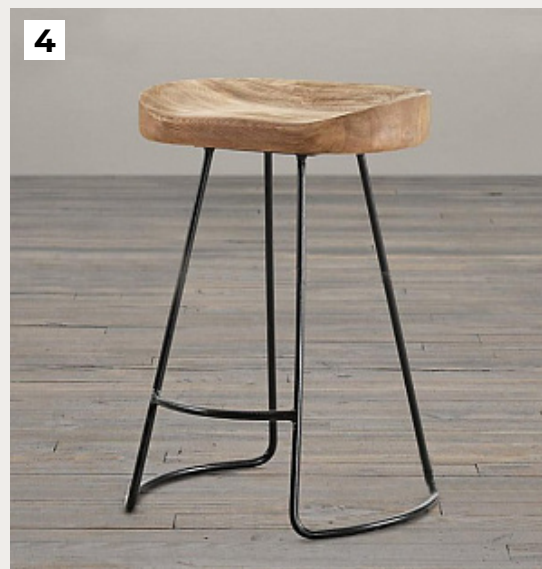

1.

IRON by Romatti

Код: BST236

[Открыть на сайте](#)

2.

Барный стул RUIVO by Romatti

Код: BST188 (3 варианта)

[Открыть на сайте](#)

3.

CH95 by Romatti

Код: CH95 (9 вариантов)

[Открыть на сайте](#)

4.

Nordic by Romatti

Код: C 0290

[Открыть на сайте](#)