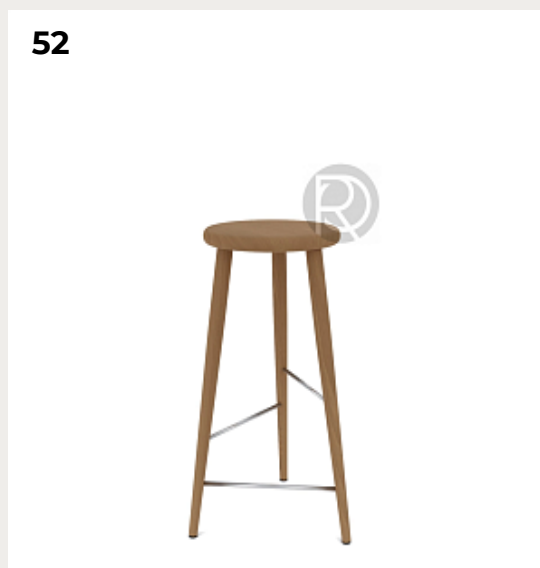

49.

Барный стул Arod by Pedrali

Код: 570/rt (9 вариантов)

[Открыть на сайте](#)

50.

Барный стул Tonda by Pedrali

Код: 4157/S325FC

[Открыть на сайте](#)

51.

EAYRAN by Romatti

Код: BST5116 (2 варианта)

[Открыть на сайте](#)

52.

JULIAN by Romatti

Код: BST5159

[Открыть на сайте](#)