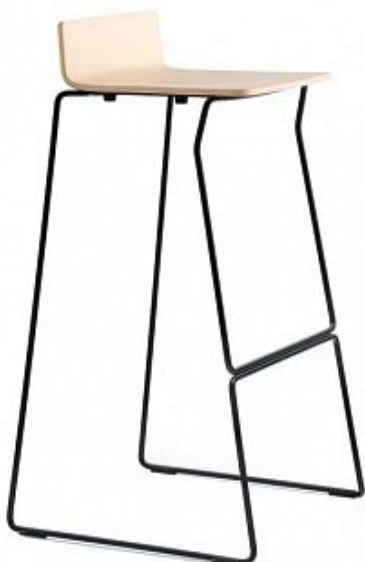

[Открыть на сайте](#)

31

32

33

34

33.

**Барный стул Osaka by Pedrali**

Код: 5717/fr (2 варианта)