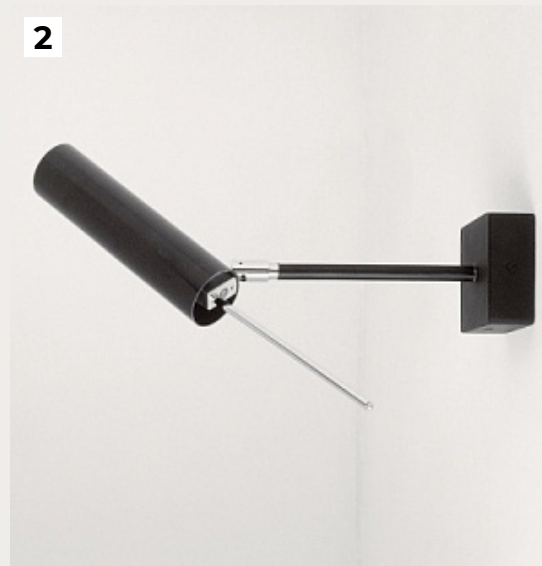

РОМАТИ

БЕЛЫЕ СПОТЫ

2026

1.

LEQUE by Romatti

Код: PT121 (8 вариантов)

[Открыть на сайте](#)

2.