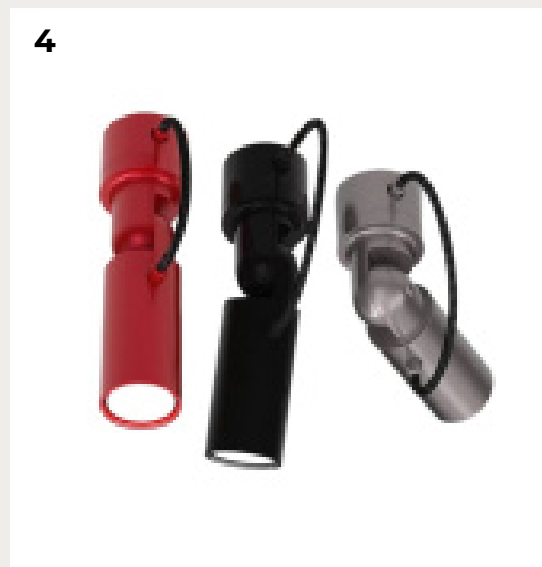

РОМАТИ

БЕЛЫЕ СПОТЫ

2026

1.

LEQUE by Romatti

Код: PT121 (8 вариантов)

[Открыть на сайте](#)

2.