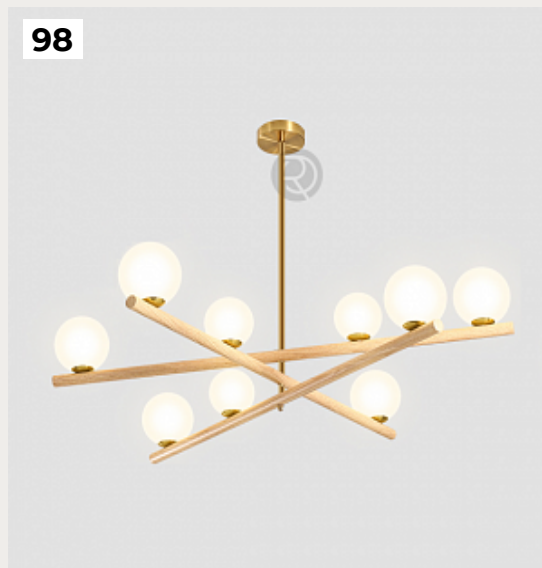

97.

MORONI by Romatti

Код: L1867 (5 вариантов)

[Открыть на сайте](#)

98.

FAGIOLI by Romatti

Код: L6238 (3 варианта)

[Открыть на сайте](#)

99.

Tasko by Romatti

Код: G488

[Открыть на сайте](#)

100.

OLIVER by Romatti

Код: L652

[Открыть на сайте](#)