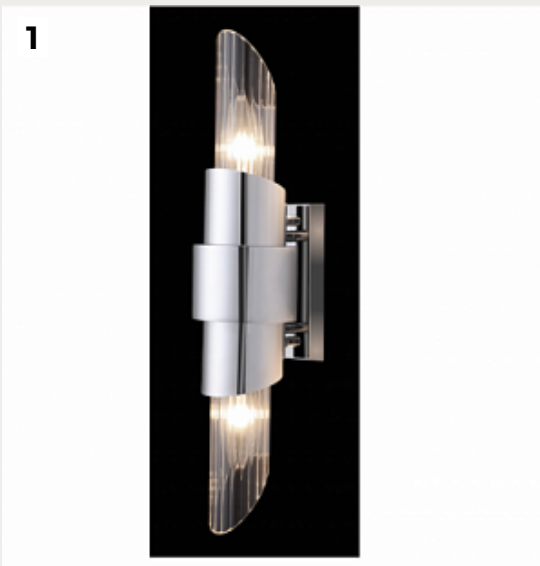

ROMANTI

BPA CRYSTAL LUX

2025

1.

**Настенный светильник (Бра)
STOLISA by Romatti**

Код: JUSTO AP2 CHROME

[Открыть на сайте](#)

2.

**Настенный светильник (Бра)
ELITTO by Romatti**

Код: EVITA AP9 WHITE/TRANSPARENT

[Открыть на сайте](#)

3.

**Настенный светильник (Бра)
HORNYSА by Romatti**

Код: HOLLYWOOD AP2 GOLD

[Открыть на сайте](#)

4.

**Настенный светильник (Бра)
ТОМКАС by Romatti AP1 GOLD**

Код: TOMAS AP1 GOLD

[Открыть на сайте](#)

5.

**Настенный светильник (Бра)
TOMKAS by Romatti AP1 CHROME**

Код: TOMAS AP1 CHROME

[Открыть на сайте](#)