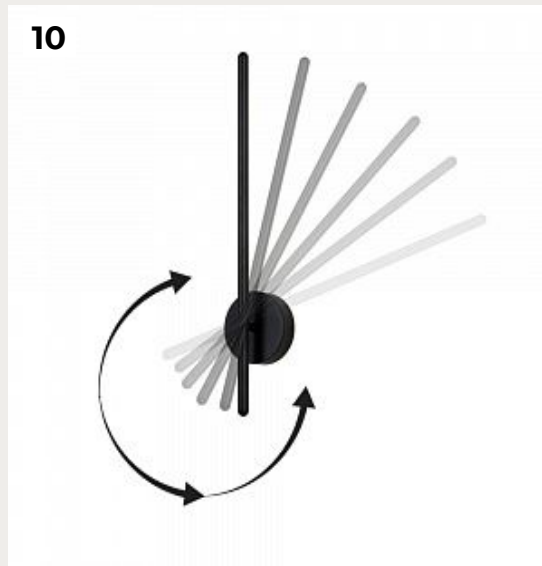

9.

**Настенный светильник (Бра)
FOLLE by Romatti**

Код: CLT 226W250USB BL

[Открыть на сайте](#)

10.

**Настенный светильник (Бра)
VERED by Romatti**

Код: VERDE AP L500 BLACK

[Открыть на сайте](#)

11.

**Настенный светильник (Бра)
CLOSA by Romatti**

Код: CLT 332W4-V2 BL-GO

[Открыть на сайте](#)

12.

**Настенный светильник (Бра)
ROMEZO by Romatti**

Код: ROMEO AP2 CHROME

[Открыть на сайте](#)