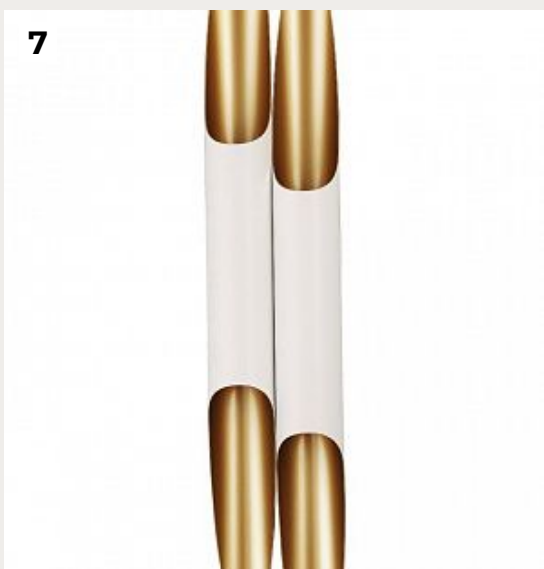

ROMANTI

BPA CRYSTAL LUX

2025

1.

**Настенный светильник (Бра)
STOLISA by Romatti**

Код: JUSTO AP2 CHROME

[Открыть на сайте](#)

2.

**Настенный светильник (Бра)
ELITTO by Romatti**

Код: EVITA AP9 WHITE/TRANSPARENT

[Открыть на сайте](#)

3.

**Настенный светильник (Бра)
HORNYSА by Romatti**

Код: HOLLYWOOD AP2 GOLD

[Открыть на сайте](#)

4.

**Настенный светильник (Бра)
ТОМКАС by Romatti AP1 GOLD**

Код: TOMAS AP1 GOLD

[Открыть на сайте](#)

5.

**Настенный светильник (Бра)
TOMKAS by Romatti AP1 CHROME**

Код: TOMAS AP1 CHROME

[Открыть на сайте](#)