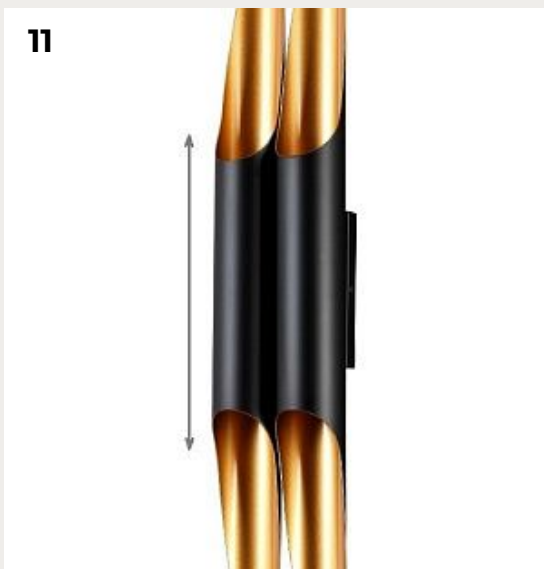

9.

**Настенный светильник (Бра)
FOLLE by Romatti**

Код: CLT 226W250USB BL

[Открыть на сайте](#)

10.

**Настенный светильник (Бра)
VERED by Romatti**

Код: VERDE AP L500 BLACK

[Открыть на сайте](#)

11.

**Настенный светильник (Бра)
CLOSA by Romatti**

Код: CLT 332W4-V2 BL-GO

[Открыть на сайте](#)

12.

**Настенный светильник (Бра)
ROMEZO by Romatti**

Код: ROMEO AP2 CHROME

[Открыть на сайте](#)