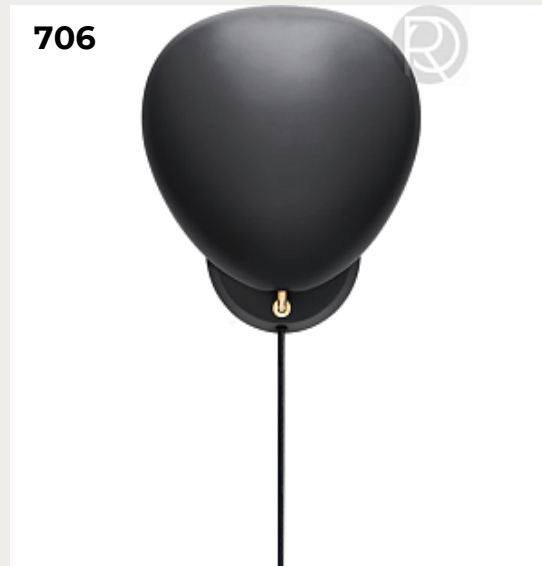

[Открыть на сайте](#)

703

704

705.

LANTERN by Apparatus

Код: OW5264

[Открыть на сайте](#)

706.