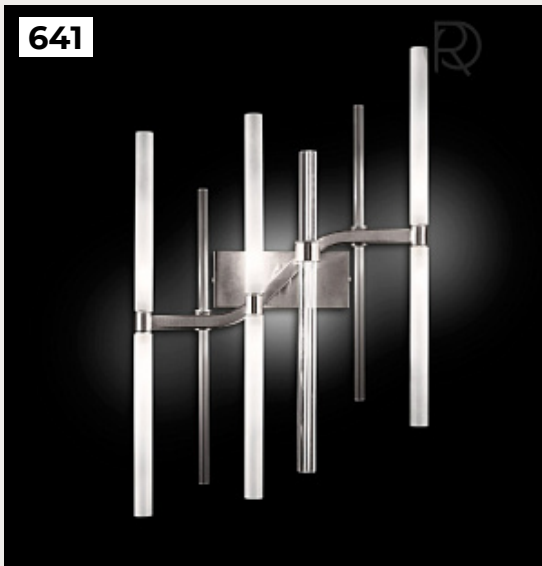

[Открыть на сайте](#)

640.

ATEITUS by Romatti

Код: W5217 (4 варианта)

[Открыть на сайте](#)

639

640

641.