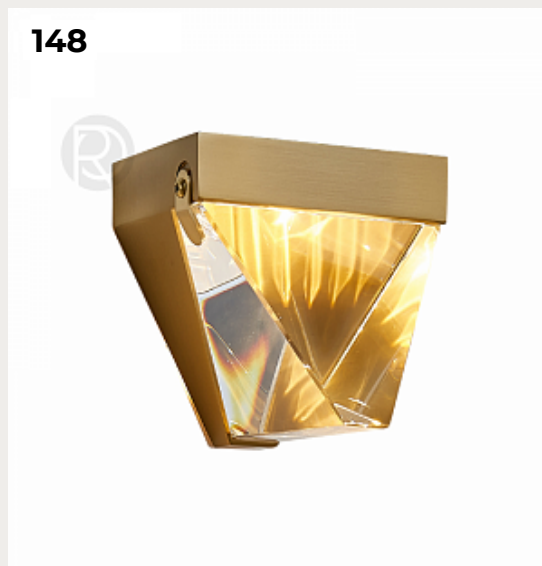

[Открыть на сайте](#)

147.

ANGEL WING by Romatti

Код: W758

[Открыть на сайте](#)

147

148

148.