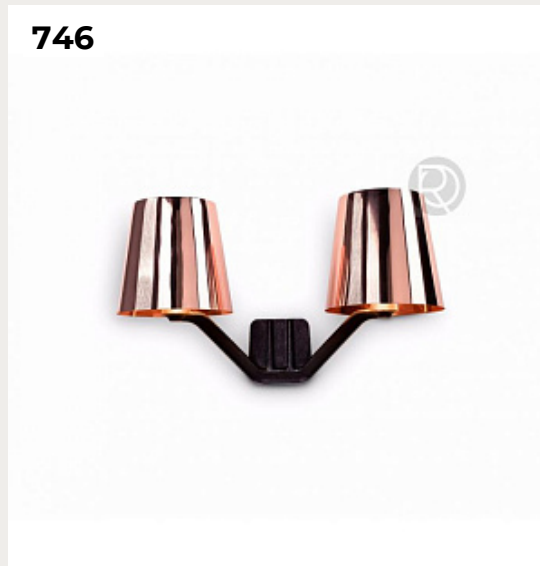

745.

BOUQUET by SERIP

Код: OW5151 (2 варианта)

[Открыть на сайте](#)

746.

BASE by Tom Dixon

Код: OW5212

[Открыть на сайте](#)

747.

TRAPIKO by Romatti

Код: W5378

[Открыть на сайте](#)

748.

MANTA by Matlight Milano

Код: OW5313

[Открыть на сайте](#)