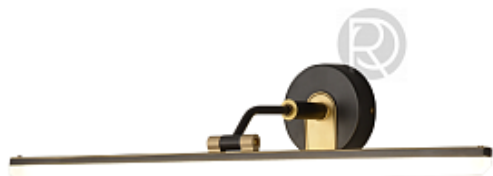

769

770

771

772

769.

GREENSTONE by Marc Wood

Код: OW5337 (2 варианта)

[Открыть на сайте](#)

770.

DRAYKE by Romatti

Код: W11178

[Открыть на сайте](#)

771.

VECCIA by Romatti

Код: W5195 (6 вариантов)

[Открыть на сайте](#)

772.

CIRCLE by Matlight Milano

Код: OW5298

[Открыть на сайте](#)