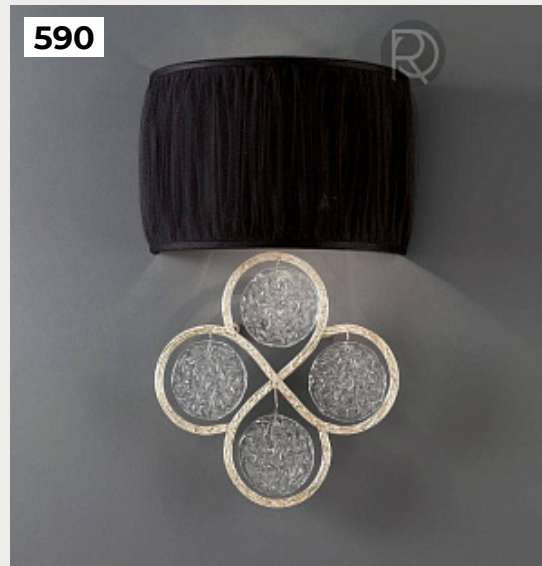

VOLANT by Romatti

Код: W5228 (15 вариантов)

[Открыть на сайте](#)

588.

LED RIBBON by Romatti

Код: W5219 (15 вариантов)

[Открыть на сайте](#)

589.