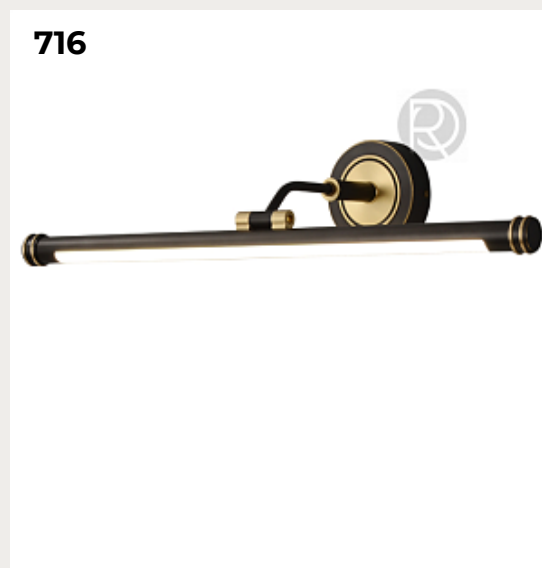

713.

HORSEHAIR by Apparatus

Код: OW5263

[Открыть на сайте](#)

714.

SEN by Romatti

Код: W5321 (2 варианта)

[Открыть на сайте](#)

715.

TILE by Matlight Milano

Код: OW5319

[Открыть на сайте](#)

716.

CADUTO by Romatti

Код: W5194 (6 вариантов)

[Открыть на сайте](#)