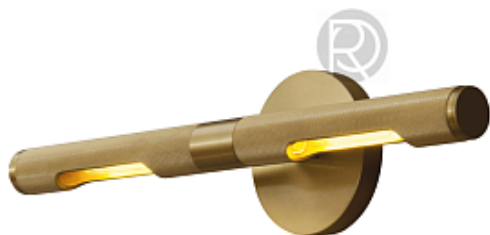

CICLOITALIA FLEX by Catellani & Smith Lights

Код: OW5288 (4 варианта)

[Открыть на сайте](#)

815