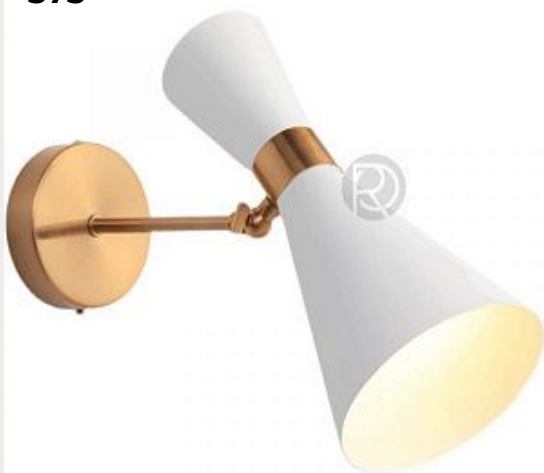

[Открыть на сайте](#)

376.

HUNTER by RUBN

Код: OW1137

[Открыть на сайте](#)

375

376

377