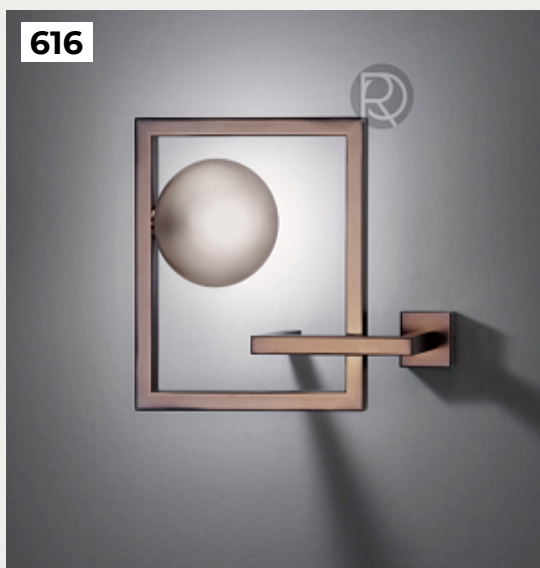

613

614

613.

SVILUPPA by Romatti

Код: W5154 (2 варианта)

[Открыть на сайте](#)

614.

DOMENICA by KARMAN

Код: OW5123 (2 варианта)

[Открыть на сайте](#)

615.

CORRADO by KARMAN

Код: OW5112 (3 варианта)

[Открыть на сайте](#)

616.

RHYTHM by Euroluce

Код: OW5237

[Открыть на сайте](#)

615

616