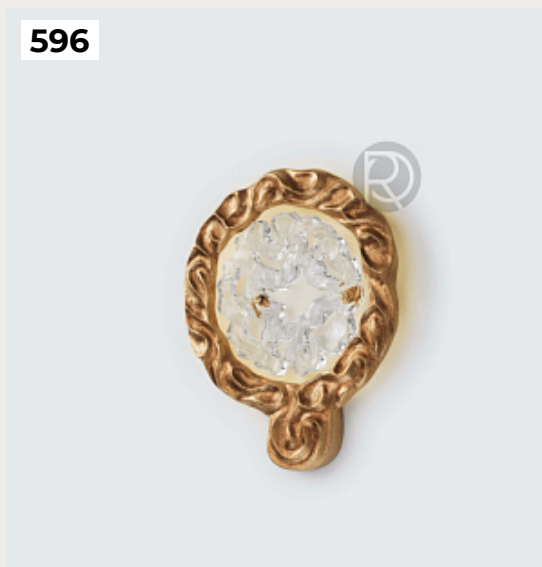

593

594

593.

NENUFAR by SERIP

Код: OW5169 (3 варианта)

[Открыть на сайте](#)

594.

ALLTA by Romatti

Код: W11157

[Открыть на сайте](#)

595.

TRACER by Romatti

Код: TH393-1W

[Открыть на сайте](#)

596.

DALI by SERIP

Код: OW5155 (3 варианта)

[Открыть на сайте](#)

595

596