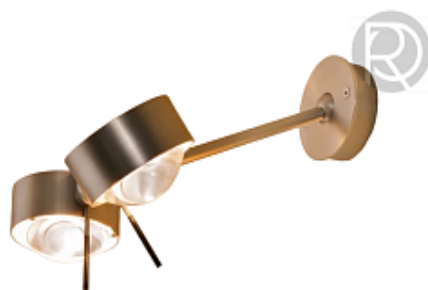

997

998

999

1000

997.

ERASE by Romatti

Код: M-954W (2 варианта)

[Открыть на сайте](#)

998.

FLOW by Estiluz

Код: OW11131 (3 варианта)

[Открыть на сайте](#)

999.

SALVATGE by Romatti

Код: M-1049W/ВК

[Открыть на сайте](#)

1000.

PUK WING TWIN by TOP LIGHT

Код: OW5414 (2 варианта)

[Открыть на сайте](#)