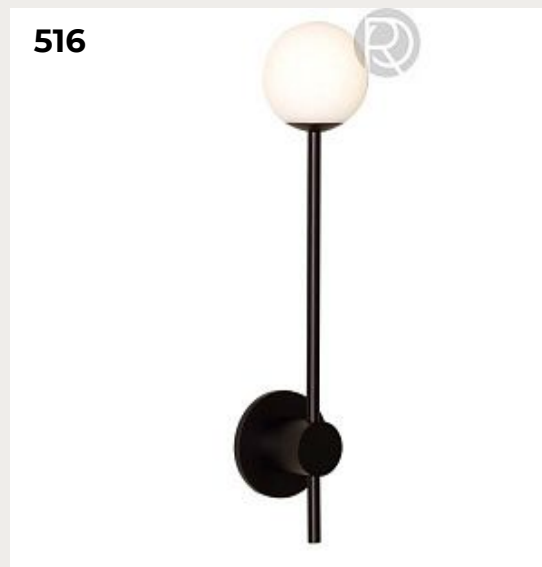

[Открыть на сайте](#)

512.

JAVIER by Romatti

Код: W1594

[Открыть на сайте](#)

511

512

513.