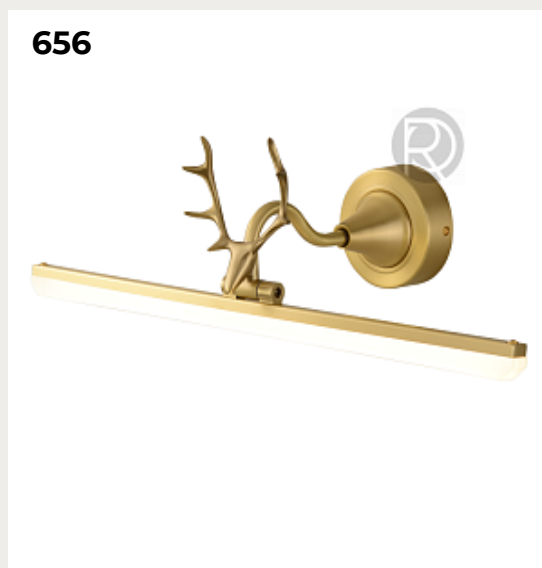

[Открыть на сайте](#)

652.

CINESE by Romatti

Код: W5193 (3 варианта)

[Открыть на сайте](#)

651

652

653.