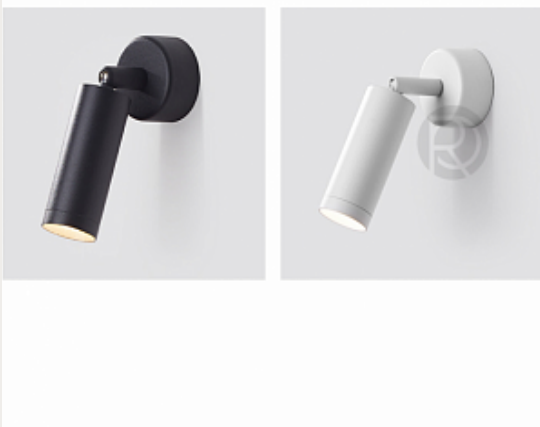

121

122

123

124

121.

FLEUR by Designheure

Код: OW1411 (2 варианта)

[Открыть на сайте](#)

122.

WOODEN MINI by Romatti

Код: W930

[Открыть на сайте](#)

123.

INMAN by Romatti

Код: W2239 (2 варианта)

[Открыть на сайте](#)

124.

LOFTUP by Romatti

Код: W273 (6 вариантов)

[Открыть на сайте](#)