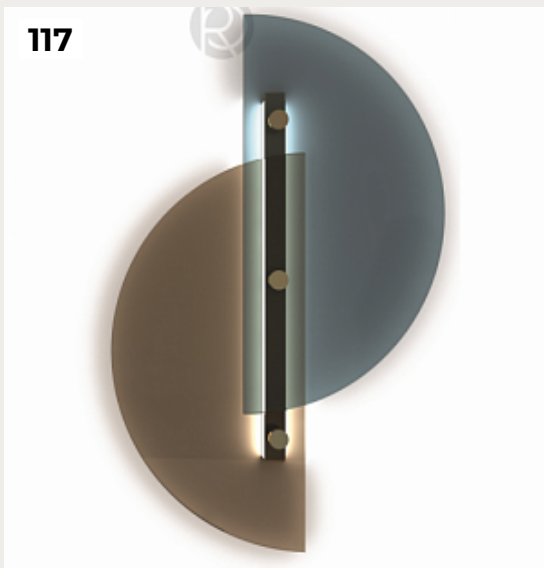

117

118

117.

PAPILLON by Romatti

Код: W1394 (2 варианта)

[Открыть на сайте](#)

118.

ESTOM by Romatti

Код: W6467

[Открыть на сайте](#)

119.

FERMALUCE Maritime by Cables

Код: OW3121 (3 варианта)

[Открыть на сайте](#)

120.

ASE by Romatti

Код: W3442 (8 вариантов)

[Открыть на сайте](#)

119

120