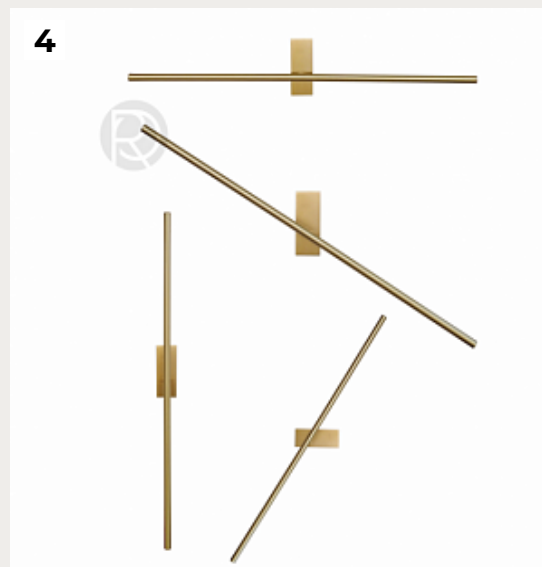

РОМАТТИ

ДИЗАЙНЕРСКИЕ БРА ДЛЯ ПРИХОЖЕЙ И КОРИДОРА

2024

1.

FARTASSA by Romatti

Код: W484 (13 вариантов)

[Открыть на сайте](#)

2.