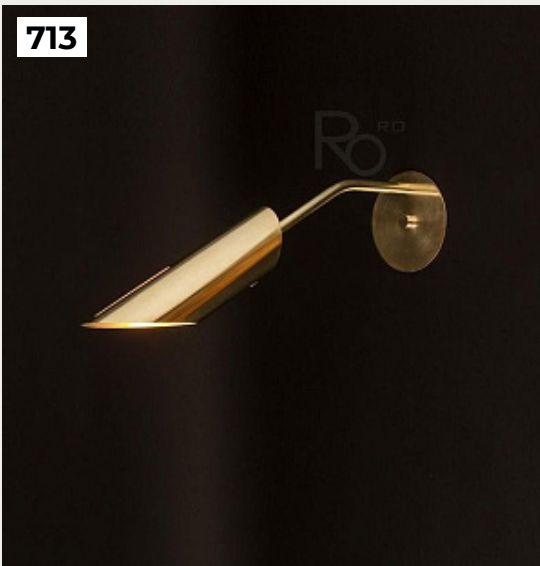

713.

Laberge by Romatti

Код: BS760

[Открыть на сайте](#)

714.

Rise by Romatti

Код: BS699 (5 вариантов)

[Открыть на сайте](#)

715.

EXCALIBUR by Tooy

Код: OW281

[Открыть на сайте](#)

716.

PRAIA by Mullan Lighting

Код: OW493 (4 варианта)

[Открыть на сайте](#)