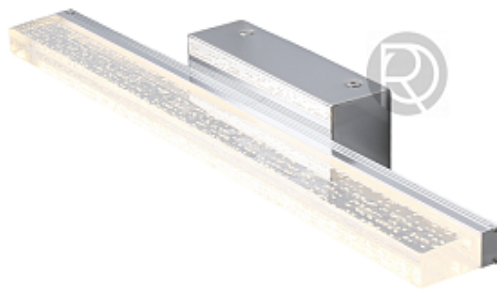

1317

1318

1317.

PRESCOTT by Arteriors

Код: OW5379

[Открыть на сайте](#)

1318.

SIMPLI by Romatti

Код: W5318 (5 вариантов)

[Открыть на сайте](#)

1319.

TYRA by Euroluce

Код: OW5232

[Открыть на сайте](#)

1320.

CHOP-CHOP by Romatti

Код: W5396 (2 варианта)

[Открыть на сайте](#)

1319

1320