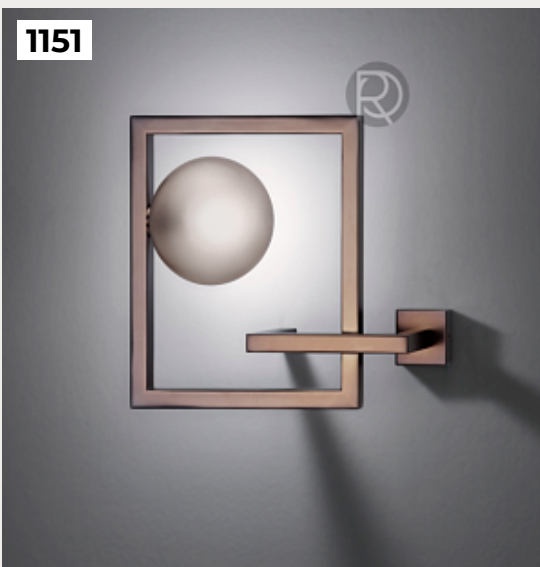

TRAPEZE by Apparatus

Код: OW5269 (4 варианта)

[Открыть на сайте](#)

1153

1154

1153.

**ALABASTER MOON by Matlight
Milano**

Код: OW5314