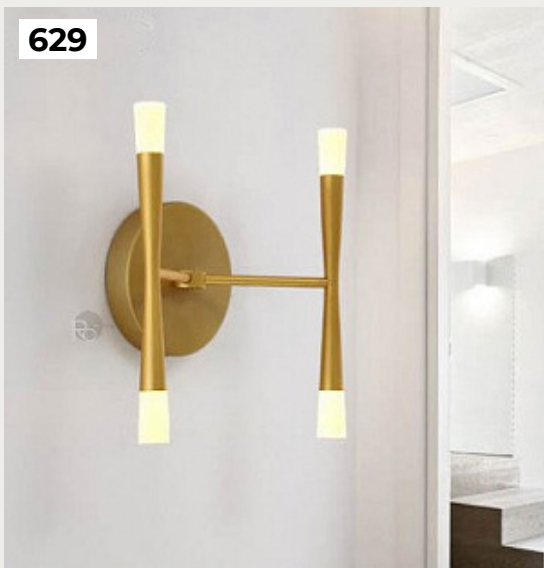

629.

Pegas by Romatti

Код: BS-250 (4 варианта)

[Открыть на сайте](#)

630.

Clyde by Romatti

Код: BM-218

[Открыть на сайте](#)

631.

CANNE by Romatti

Код: W6391

[Открыть на сайте](#)

632.

CASBAH by Romatti

Код: BD815,10

[Открыть на сайте](#)