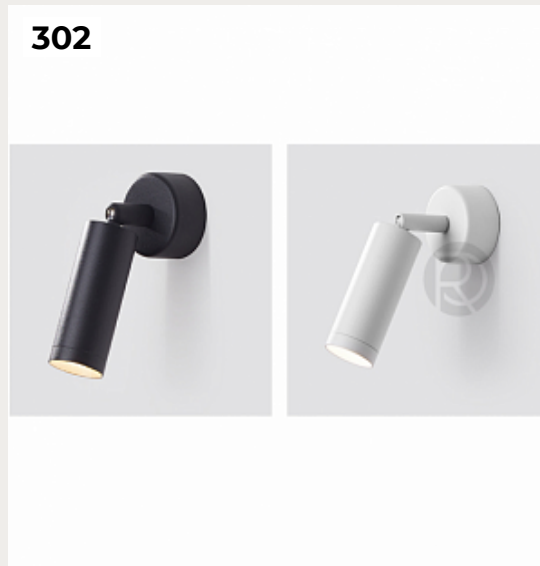

[Открыть на сайте](#)

300.

SAN JOSE by Mullan Lighting

Код: OW411 (2 варианта)

[Открыть на сайте](#)

299

300

301.