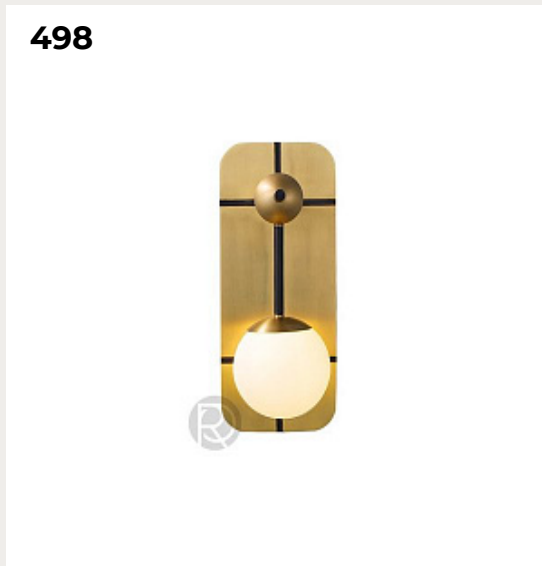

497

498

497.

Vizien by Romatti

Код: BS979

[Открыть на сайте](#)

498.

ROCHO by Romatti

Код: W682

[Открыть на сайте](#)

499.

GAETA by Romatti

Код: W317 (4 варианта)

[Открыть на сайте](#)

500.

Shelf by Romatti

Код: BD-1248

[Открыть на сайте](#)

499

500