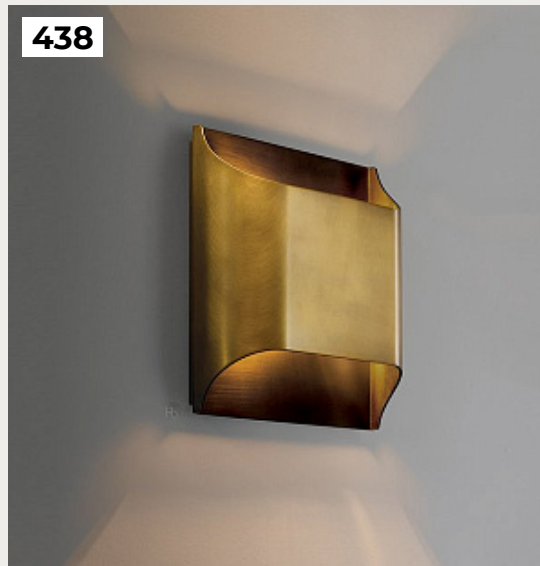

437.

Sculpt by Romatti

Код: N128-1 (6 вариантов)

[Открыть на сайте](#)

438.

Nikolas by Romatti

Код: BS-899

[Открыть на сайте](#)

439.

Arfa by Romatti

Код: BS-680-1

[Открыть на сайте](#)

440.

Siva by Romatti

Код: W153 (3 варианта)

[Открыть на сайте](#)