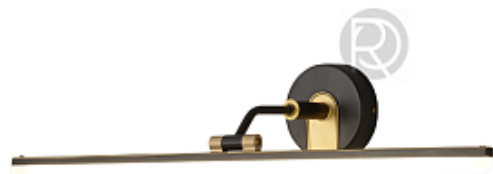

1309.

GREENSTONE by Marc Wood

Код: OW5337 (2 варианта)

[Открыть на сайте](#)

1310.

DRAYKE by Romatti

Код: W11178

[Открыть на сайте](#)

1311.

VECCIA by Romatti

Код: W5195 (6 вариантов)

[Открыть на сайте](#)

1312.

CIRCLE by Matlight Milano

Код: OW5298

[Открыть на сайте](#)

1311