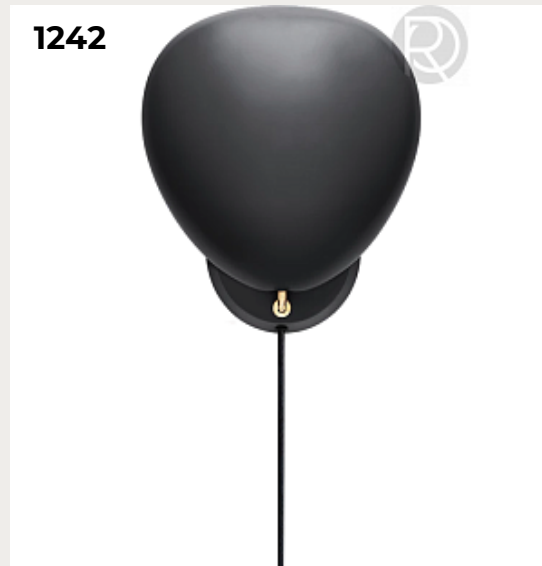

1241.

LANTERN by Apparatus

Код: OW5264

[Открыть на сайте](#)

1242.

COBRA by Gubi

Код: OW5211 (2 варианта)

[Открыть на сайте](#)

1243.

**IL PEZZO THREE by Il Pezzo
Mancante**

Код: OW5339 (4 варианта)

[Открыть на сайте](#)

1244.

APRILE by KARMAN

Код: OW5126

[Открыть на сайте](#)