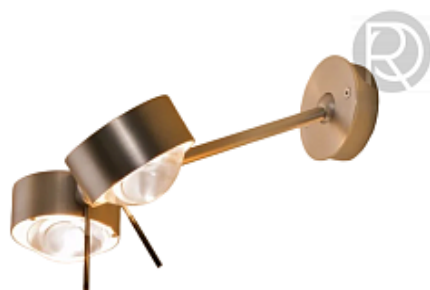

AWERIS by Romatti

Код: TH5057

[Открыть на сайте](#)

1571