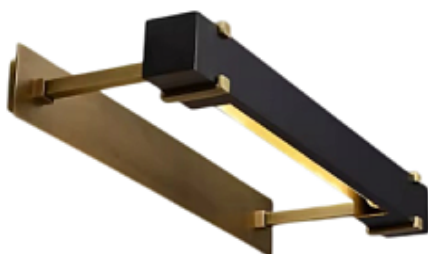

1157

1158

1159

1160

1157.

GROTAGE by Romatti

Код: 3985-2

[Открыть на сайте](#)

1158.

GEYZER by SERIP

Код: OW5161 (8 вариантов)

[Открыть на сайте](#)

1159.

BRVI by Romatti

Код: 8922-D

[Открыть на сайте](#)

1160.

TI VEDO by KARMAN

Код: OW5124

[Открыть на сайте](#)