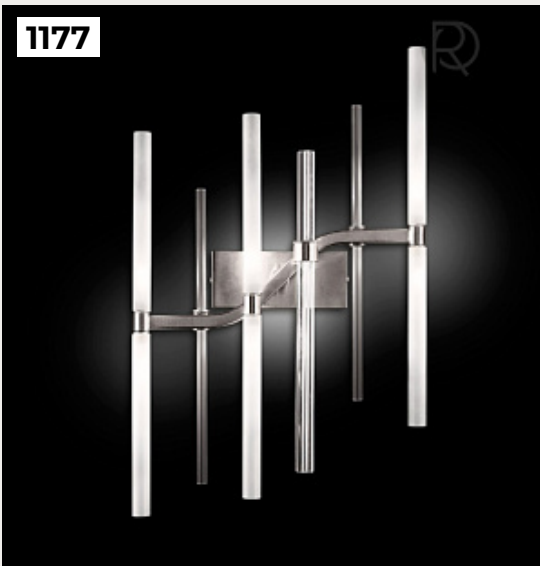

1177.

NEVA by Euroluce

Код: ON5184 (2 варианта)

[Открыть на сайте](#)

1178.

CONE by Marc Wood

Код: OW5334 (3 варианта)

[Открыть на сайте](#)

1179.

GANDEWA by Romatti

Код: W5216 (12 вариантов)

[Открыть на сайте](#)

1180.

IC by Flos

Код: OW5181 (8 вариантов)

[Открыть на сайте](#)