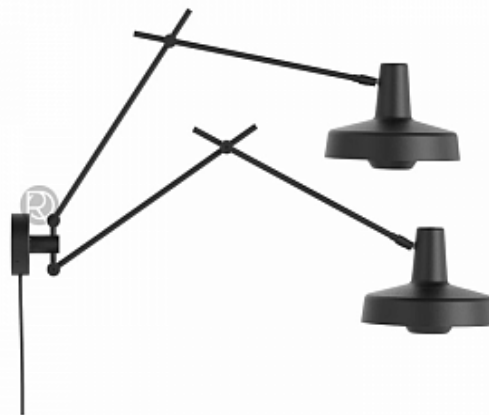

ENKEL by Romatti

Код: W3259 (15 вариантов)

[Открыть на сайте](#)

877

878

879

880

877.