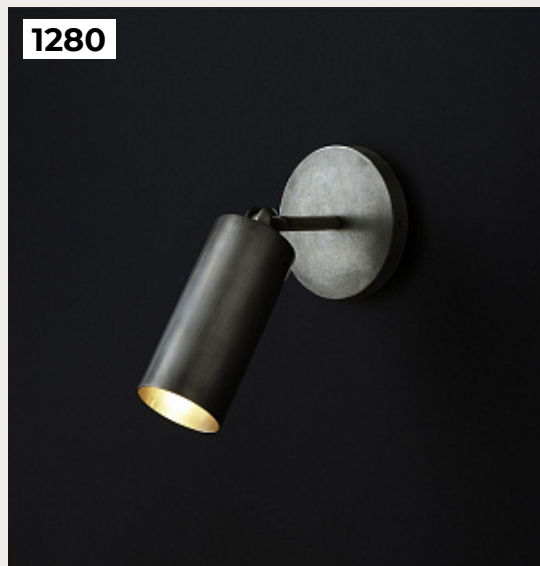

[Открыть на сайте](#)

1280.

CYLINDER by Apparatus

Код: OW5262 (2 варианта)

[Открыть на сайте](#)

1279

1280

1281