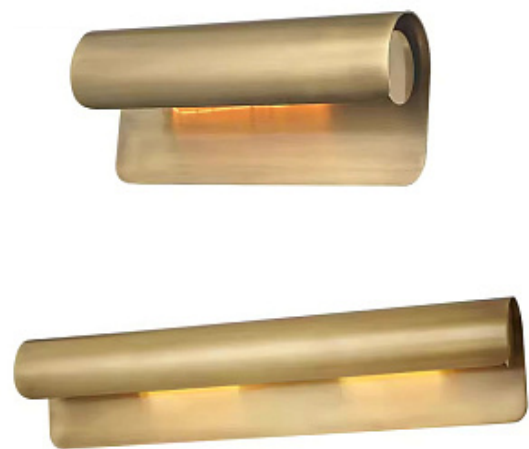

BERRIK by Romatti

Код: W94008 (4 варианта)

[Открыть на сайте](#)

1735