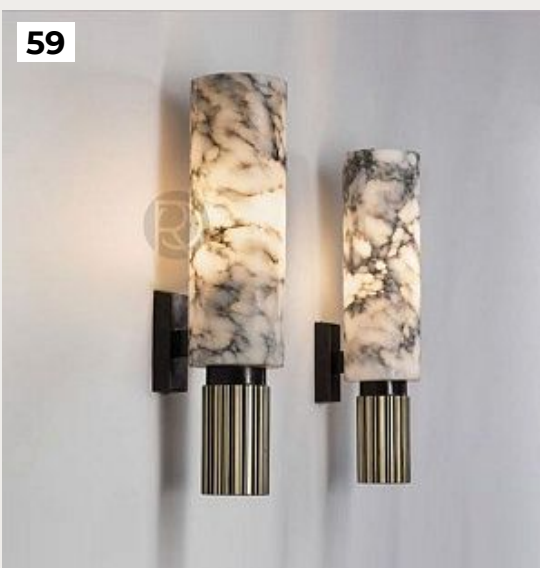

57.

Joysi by Romatti

Код: BS-248 (3 варианта)

[Открыть на сайте](#)

58.

JUBE SP by Romatti

Код: G-304W (2 варианта)

[Открыть на сайте](#)

59.

Rozet by Romatti

Код: GL-880-5

[Открыть на сайте](#)

60.

ELISA by Romatti

Код: W831 (5 вариантов)

[Открыть на сайте](#)