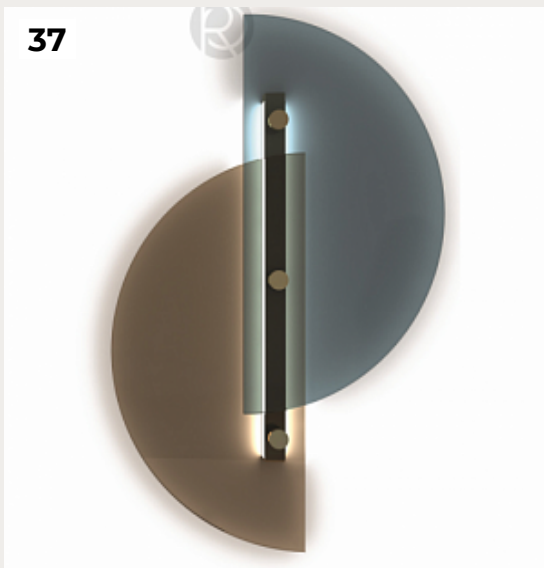

37

38

37.

PAPILLON by Romatti

Код: W1394 (2 варианта)

[Открыть на сайте](#)

38.

ESTOM by Romatti

Код: W6467

[Открыть на сайте](#)

39.

PILL by Romatti

Код: W448

[Открыть на сайте](#)

40.

Globe Balcony by Romatti

Код: W698 (6 вариантов)

[Открыть на сайте](#)

39

40