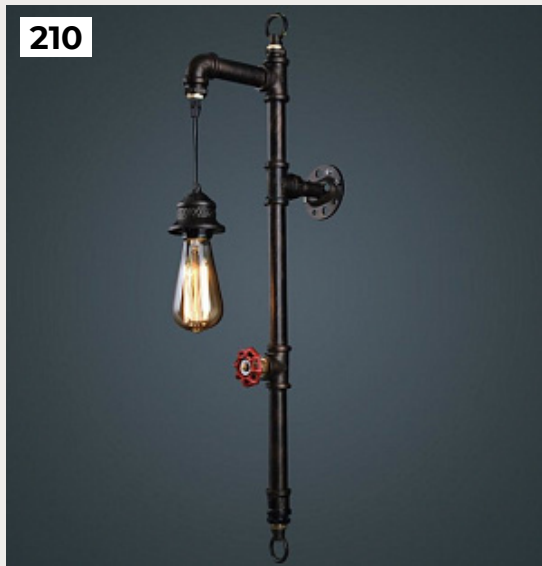

209.

KENT by Mullan Lighting

Код: OW487 (3 варианта)

[Открыть на сайте](#)

210.

Wrap by Romatti

Код: Б 0238

[Открыть на сайте](#)