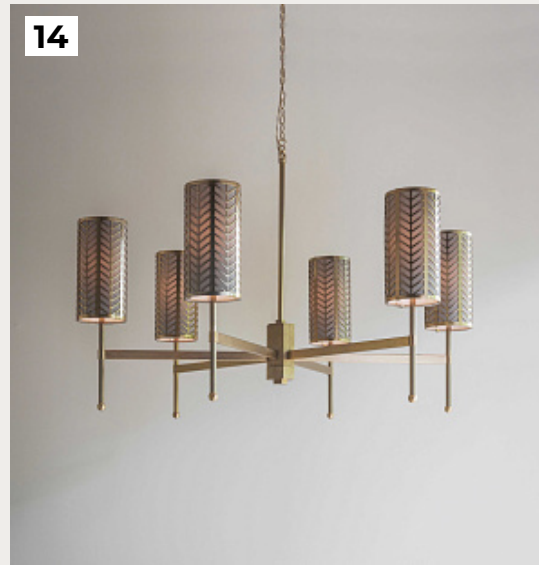

13.

FOLD CASCADE by Tigermoth

Код: OL5441 (2 варианта)

[Открыть на сайте](#)

14.

STEM LATTICE by Tigermoth

Код: OL5436 (6 вариантов)

[Открыть на сайте](#)

15.

**Светильник настенный
2162/05/03W серия Ausver Ausver**

Код:

[Открыть на сайте](#)