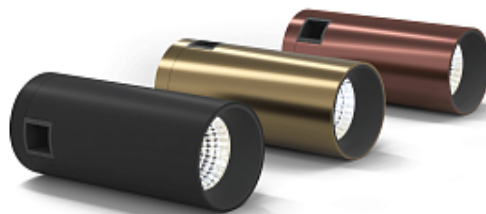

[Открыть на сайте](#)

12.

LORA by Romatti

Код: L50-A120 (3 варианта)

[Открыть на сайте](#)

11

12

13