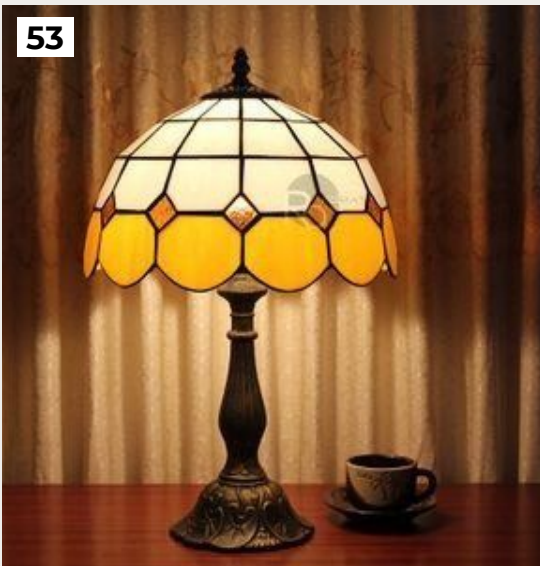

53.

Chet by Romatti

Код: NL-421

[Открыть на сайте](#)

54.

MAES by Romatti

Код: N6294

[Открыть на сайте](#)

55.

Aberdour by Romatti

Код: N228 (2 варианта)

[Открыть на сайте](#)

56.

SAVOY by Globen

Код: ON556 (4 варианта)

[Открыть на сайте](#)