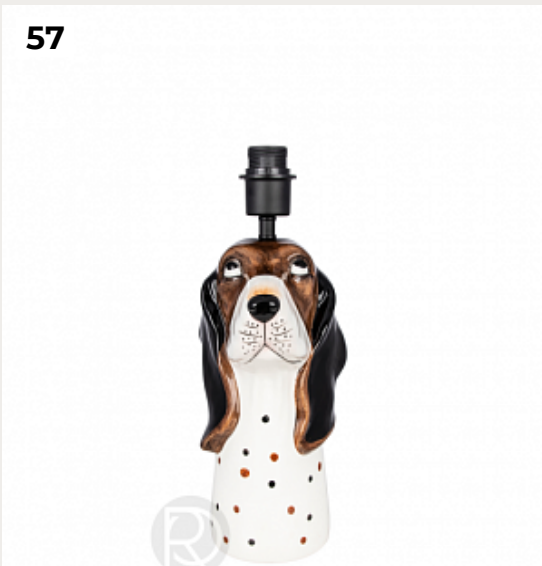

Aberdour by Romatti

Код: N228 (2 варианта)

[Открыть на сайте](#)

56.

SAVOY by Globen

Код: ON556 (4 варианта)

[Открыть на сайте](#)

57

58

57.

BASSET by Globen

Код: ON599

[Открыть на сайте](#)

58.

Aladdin by Romatti

Код: TL-780