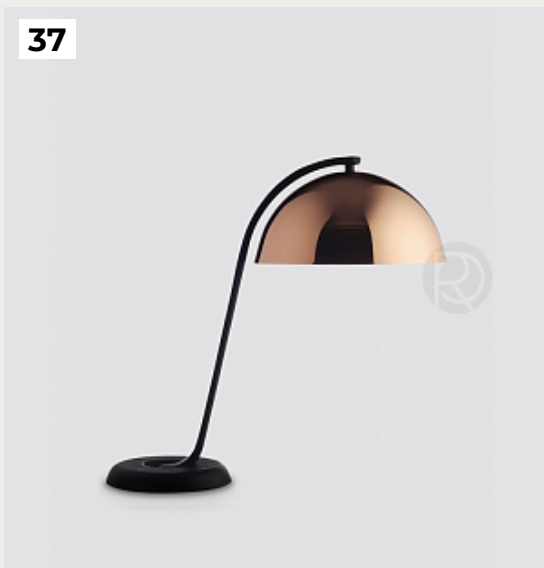

37

38

37.

CLOCHE by Romatti

Код: N496 (3 варианта)

[Открыть на сайте](#)

38.

**Настольный светильник ONFALE
by Artemide**

Код: A006300 (3 варианта)

[Открыть на сайте](#)

39.

KUSHI by Romatti

Код: N533 (6 вариантов)

[Открыть на сайте](#)

40.

Quatlena by Romatti

Код: N199

[Открыть на сайте](#)

39

40