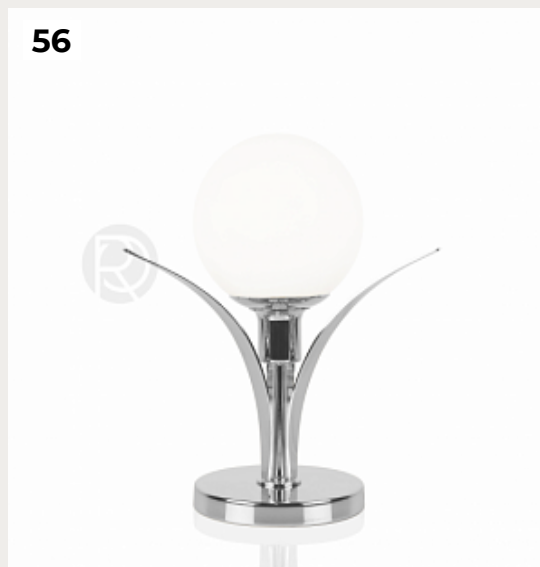

NITH by Romatti

Код: TH3207

[Открыть на сайте](#)

52.

SHELL by Romatti

Код: N388

[Открыть на сайте](#)

53.