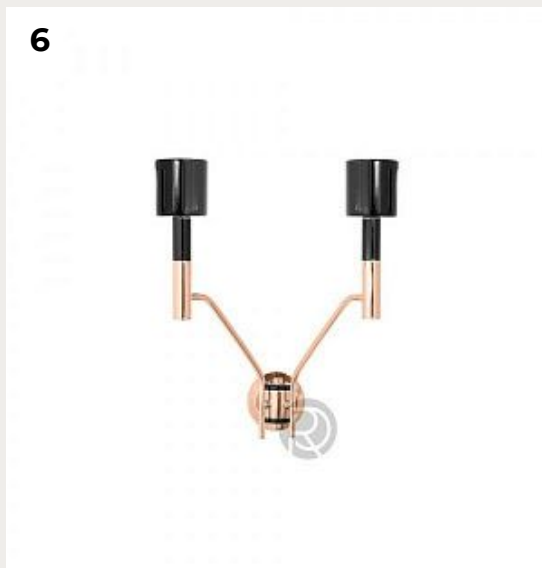

[Открыть на сайте](#)

3.  
**DIANA by Delightfull**

Код: OW143 (12 вариантов)

[Открыть на сайте](#)

4.  
**SINATRA SUSPENSION LIGHT by  
Delightfull**

Код: OL136 (6 вариантов)

[Открыть на сайте](#)

5

6

7

8

5.

**NORAH SUSPENSION by Delightfull**

Код: OL135 (6 вариантов)

[Открыть на сайте](#)

6.