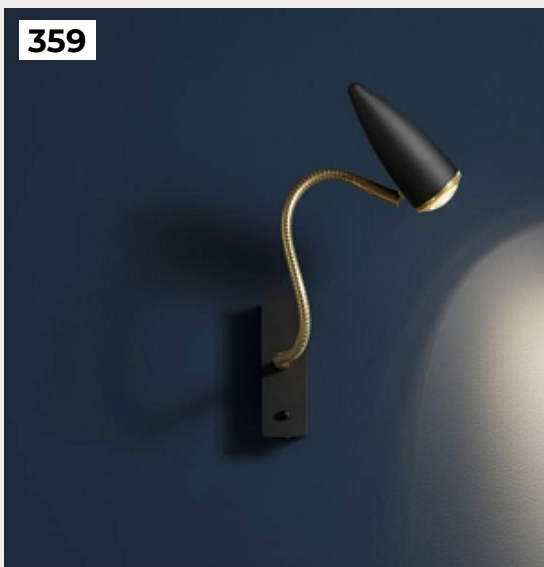

358.

LUCENERA by Catellani & Smith Lights

Код: OW5287 (2 варианта)

[Открыть на сайте](#)

359

360

359.

CICLOITALIA FLEX by Catellani & Smith Lights