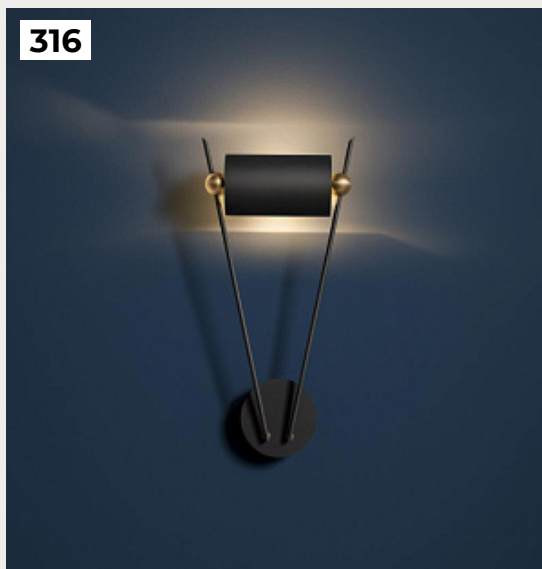

316.

VI.W by Catellani & Smith Lights

Код: OW5293 (2 варианта)

[Открыть на сайте](#)

315

316

317

318