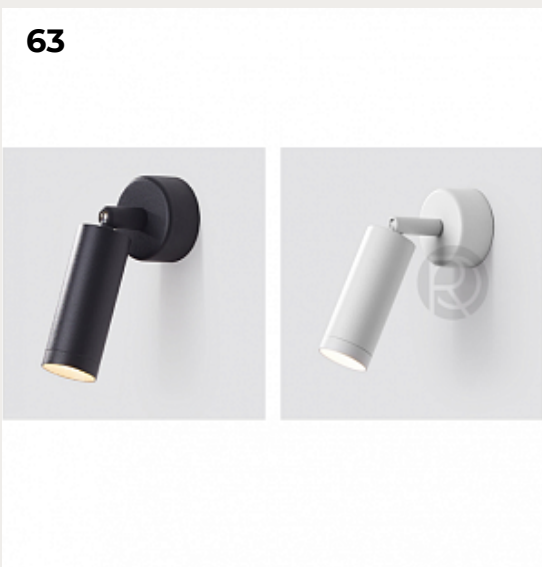

61.

WB by POP CORN

Код: OW1151

[Открыть на сайте](#)

62.

PUZZLE HOUSE by Romatti

Код: W5399 (12 вариантов)

[Открыть на сайте](#)

63.

INMAN by Romatti

Код: W2239 (2 варианта)

[Открыть на сайте](#)

64.

MANTIS BS2 by DCW Editions

Код: OW401 (2 варианта)

[Открыть на сайте](#)