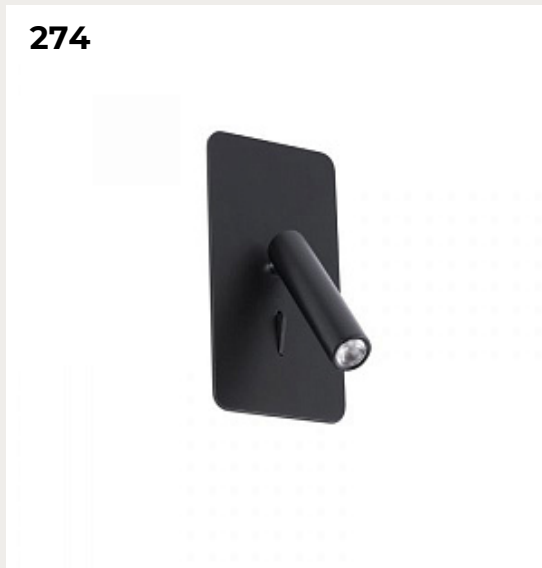

273

274

275

276

273.

**Настенный светильник Otto Watt
by Luceplan**

Код: 1D720=N10001+1D72/4000001

[Открыть на сайте](#)

274.

**Светильник настенный Suaui
black 62128**

Код: 62128

[Открыть на сайте](#)

275.

GALON by Eno Studio

Код: OW695 (4 варианта)

[Открыть на сайте](#)

276.

VINTAGE BASLIKLI by Romatti

Код: W1582

[Открыть на сайте](#)