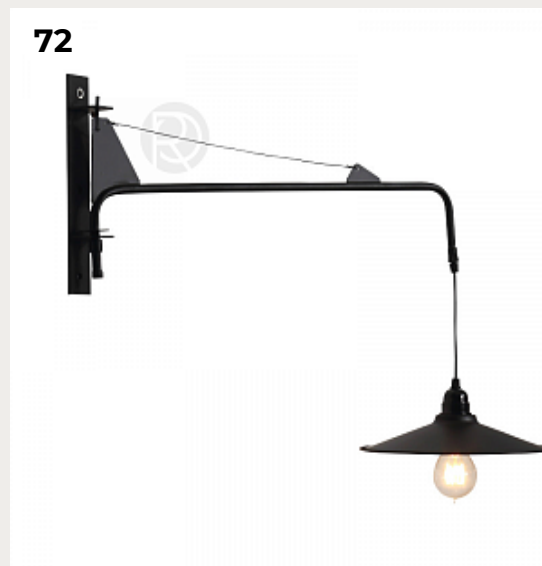

69.

FLIS by Romatti

Код: W421 (2 варианта)

[Открыть на сайте](#)

70.

VENTU by Romatti

Код: W5398 (22 варианта)

[Открыть на сайте](#)

71.

TUBES 2 by NEMO lighting

Код: OW869 (3 варианта)

[Открыть на сайте](#)

72.

GRU by Romatti

Код: W3165 (3 варианта)

[Открыть на сайте](#)