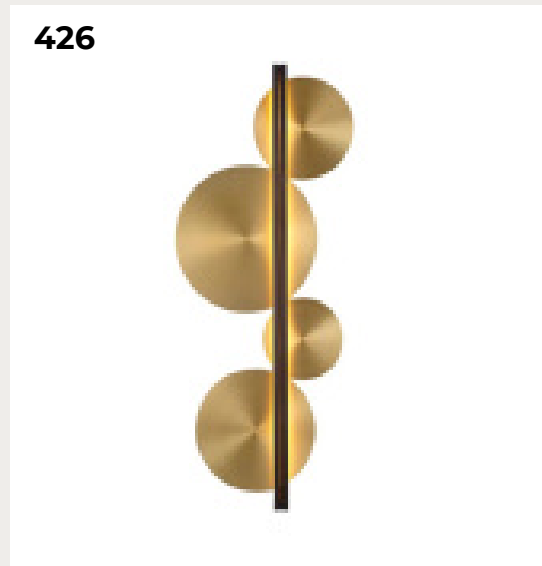

[Открыть на сайте](#)

424.

STITCH by Romatti

Код: WW3141

[Открыть на сайте](#)

423

424

425.