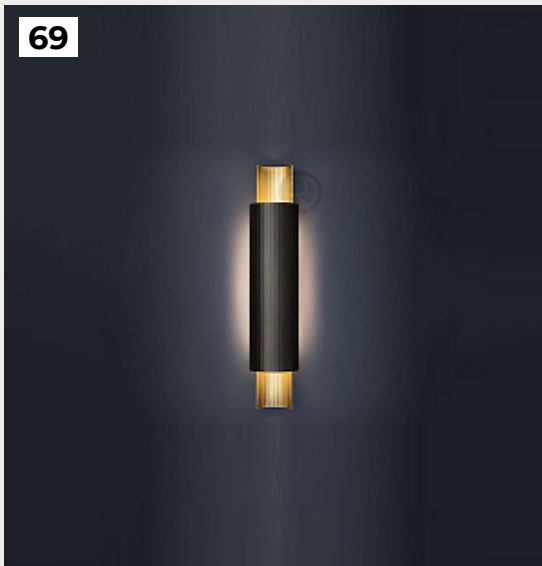

69.

FLIS by Romatti

Код: W421 (2 варианта)

[Открыть на сайте](#)

70.

VENTU by Romatti

Код: W5398 (22 варианта)

[Открыть на сайте](#)

71.

TUBES 2 by NEMO lighting

Код: OW869 (3 варианта)

[Открыть на сайте](#)

72.

GRU by Romatti

Код: W3165 (3 варианта)

[Открыть на сайте](#)