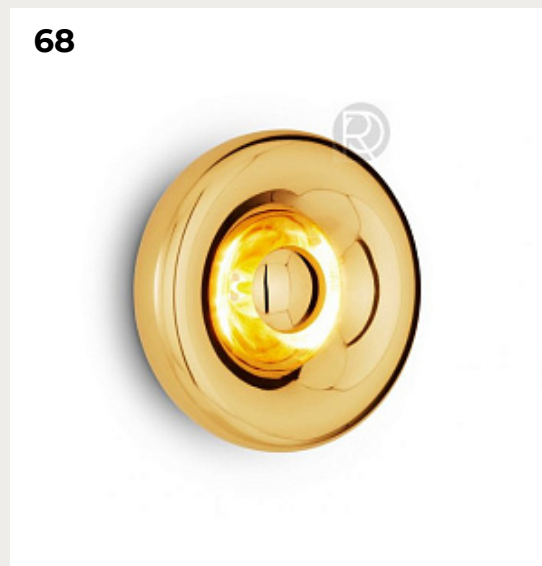

65.

GEMELLI by Romatti

Код: W5155

[Открыть на сайте](#)

66.

PATHLEAF by SERIP

Код: OW5173 (7 вариантов)

[Открыть на сайте](#)

67.

MODRI by Romatti

Код: W5173 (6 вариантов)

[Открыть на сайте](#)

68.

VOID by Tom Dixon

Код: OW5219 (3 варианта)

[Открыть на сайте](#)