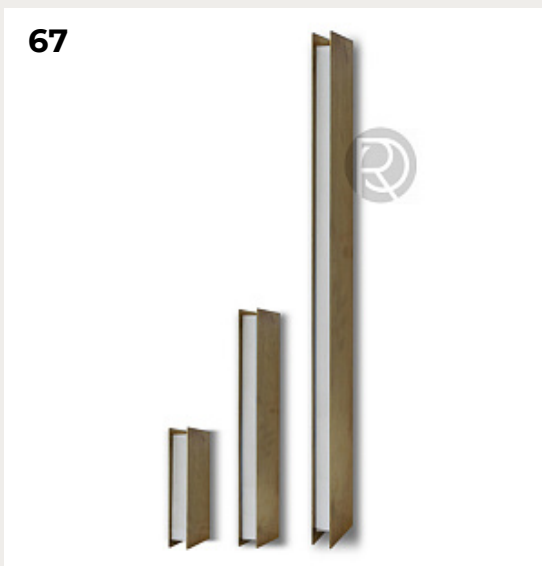

65.

GEMELLI by Romatti

Код: W5155

[Открыть на сайте](#)

66.

PATHLEAF by SERIP

Код: OW5173 (7 вариантов)

[Открыть на сайте](#)

67.

MODRI by Romatti

Код: W5173 (6 вариантов)

[Открыть на сайте](#)

68.

VOID by Tom Dixon

Код: OW5219 (3 варианта)

[Открыть на сайте](#)