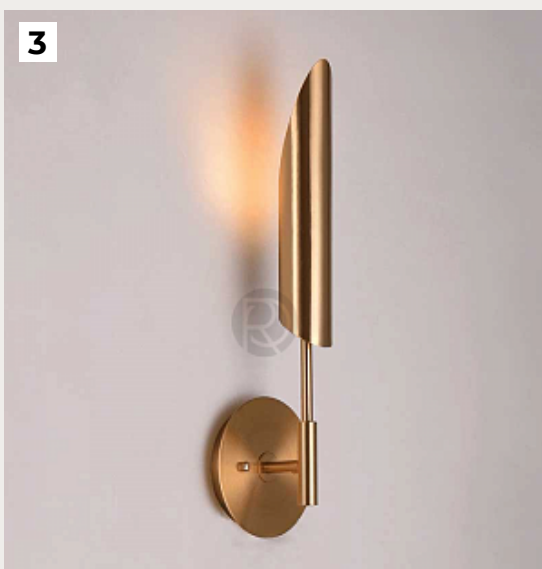

1.

MARGHERITA by Romatti

Код: W628 (4 варианта)

[Открыть на сайте](#)

2.

SHEAR by Romatti

Код: W383 (2 варианта)

[Открыть на сайте](#)

3.

GRANADA by Romatti

Код: W1299 (2 варианта)

[Открыть на сайте](#)

4.

Coltrane by Romatti

Код: W83 (10 вариантов)

[Открыть на сайте](#)