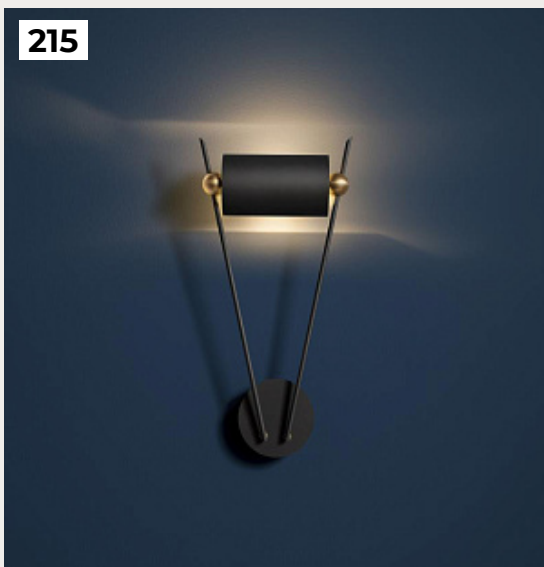

**Настенный светильник Any by
Luceplan**

Код: 1D69002E0002

[Открыть на сайте](#)

215