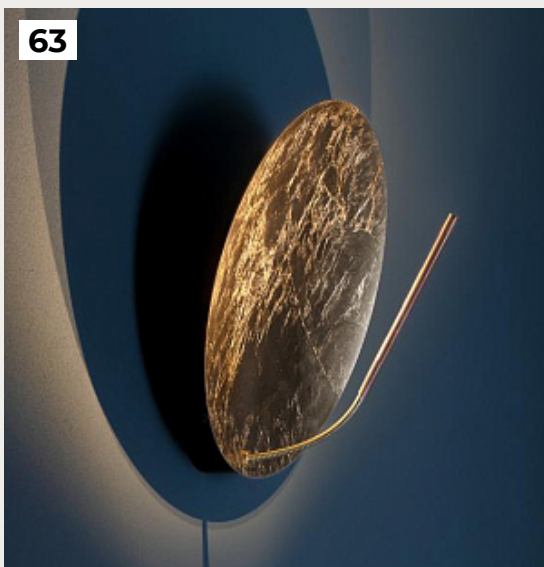

HOPE by Luceplan

Код: OW151

[Открыть на сайте](#)

63