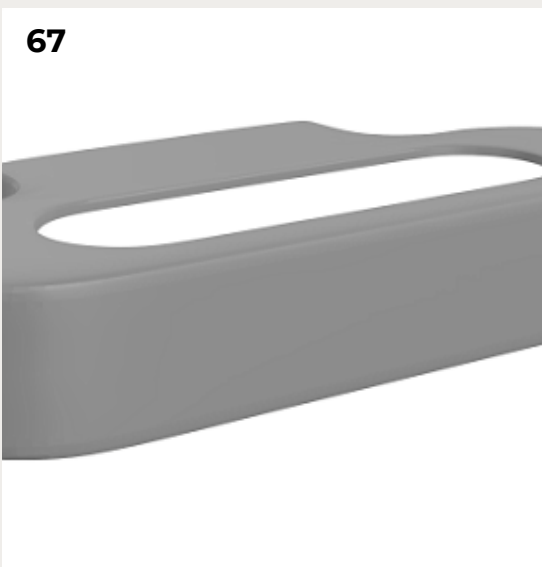

Настенный светильник MELAMPO by Artemide

Код: 0720020A (2 варианта)

[Открыть на сайте](#)

67