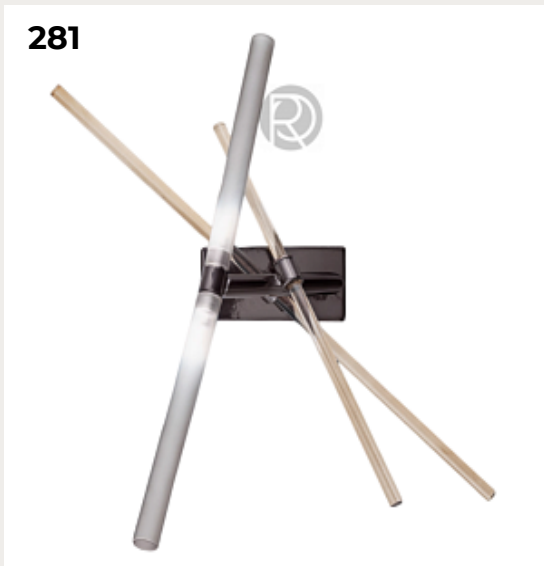

281

282

283

284

281.

EFFECT by Euroluce

Код: OW5236

[Открыть на сайте](#)

282.

Настенный светильник Club House by Penta Коричневый

Код: 1402-30-11

[Открыть на сайте](#)

283.

CRYROCK by Euroluce

Код: OW5227 (2 варианта)

[Открыть на сайте](#)

284.

Настенный светильник EURIALO by Artemide

Код: 1229010A

[Открыть на сайте](#)