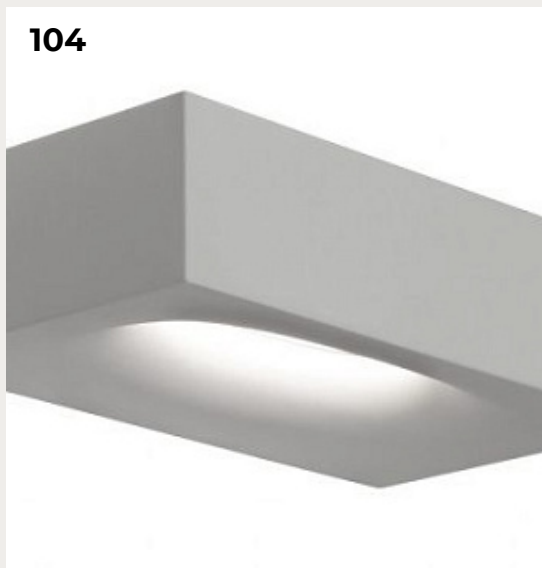

101

102

103

104

101.

**Настенный светильник
Costanzina by Luceplan**

Код: 1D13ANP00020+1D13=1P11N02

[Открыть на сайте](#)

102.

**Настенный светильник Mesmeri
by Artemide**

Код: 0916020A

[Открыть на сайте](#)

103.

**Настенный светильник Bar Led
by Luceplan**

Код: D19L.LED+D19/3

[Открыть на сайте](#)

104.

**Настенный светильник MELETE
by Artemide**

Код: 1634010A

[Открыть на сайте](#)