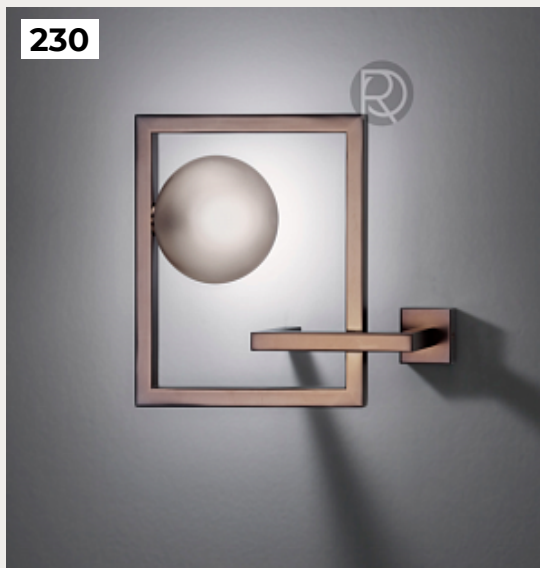

Код: OW5292 (2 варианта)

[Открыть на сайте](#)

228.

**Настенный светильник Cuma by  
Artemide**

Код: 1151010A

[Открыть на сайте](#)

229

230

231

232

229.

**Настенный светильник (Бра)  
Shield by Vele Luce**

Код: VL6385W02

[Открыть на сайте](#)

230.

**RHYTHM by Euroluce**