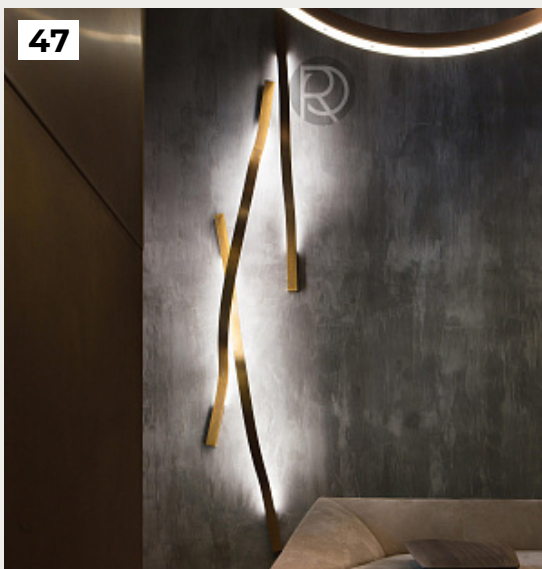

43

44

45.

**Настенный светильник nh by Artemide**

Код: 1277010A

[Открыть на сайте](#)

46.

**COUNTERBALANCE by Luceplan**