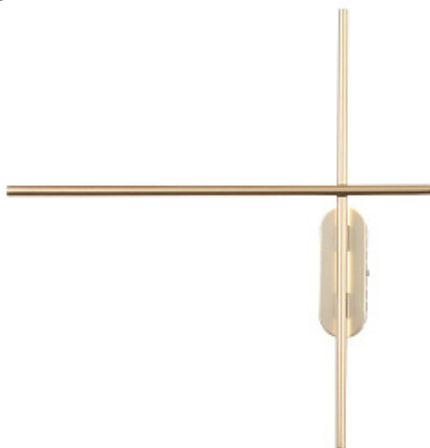

79

80

81

82

83

84

81.

**Настенный светильник CHOOSE PARETE by Artemide**