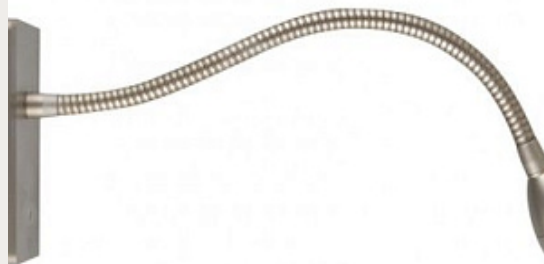

**Настенный светильник Jet by
Artemide**

Код: NL702710KO

[Открыть на сайте](#)

111

112