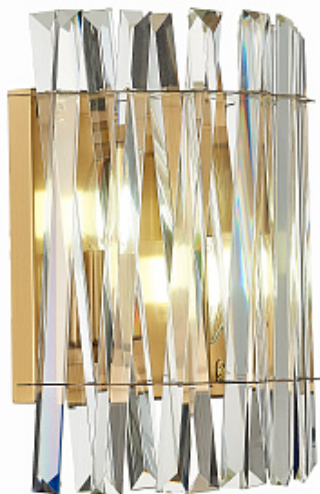

233

234

235

236

233.

**Настенный светильник (Бра)
FABLIO by Romatti**

Код: SL1170.301.02

[Открыть на сайте](#)

234.

**Настенный светильник (Бра)
Bianco by Vele Luce**

Код: VL5714W21

[Открыть на сайте](#)

235.

**Настенный светильник (Бра)
VERSTA by Romatti**

Код: SL1149.301.04

[Открыть на сайте](#)

236.

**Настенный светильник (Бра) Oro
by Vele Luce**

Код: VL5654W22

[Открыть на сайте](#)