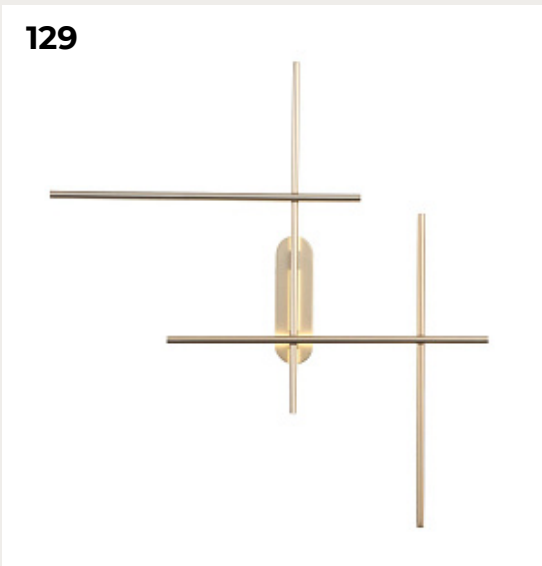

Код: 1612010A

[Открыть на сайте](#)

128.

**Настенный светильник (Бра) COTENI by Romatti**

Код: SL420.201.05

[Открыть на сайте](#)

129

130