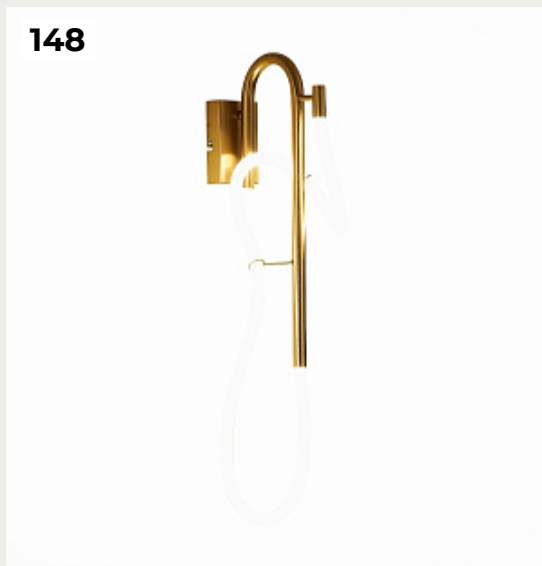

145

146

145.

Настенный светильник Calipso by Artemide

Код: 0210W10A

[Открыть на сайте](#)

146.

Настенный светильник (Бра) TABIA by Romatti

Код: SL1230.301.02

[Открыть на сайте](#)

147.

Настенный светильник Illusion by Luceplan

Код: 1D800A000002

[Открыть на сайте](#)

148.

Настенный светильник (Бра) SARTAGO by Romatti

Код: SL6102.301.16

[Открыть на сайте](#)

147

148