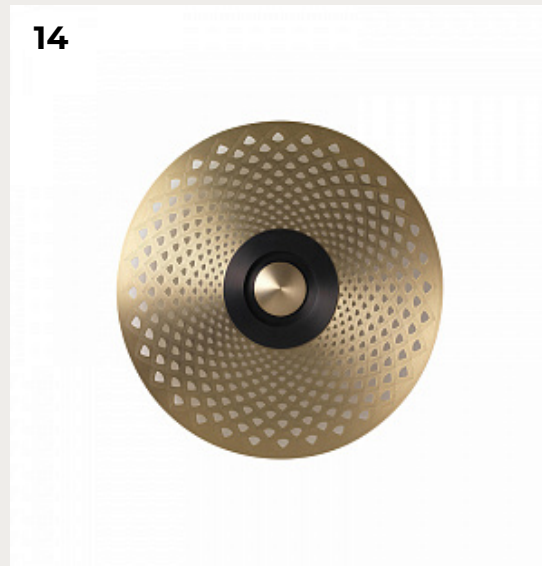

13.

STOVES by Romatti

Код: W382 (4 варианта)

[Открыть на сайте](#)

14.

SHAVAS by Romatti

Код: W1643 (5 вариантов)

[Открыть на сайте](#)

15.

Outline by Romatti

Код: W286 (6 вариантов)

[Открыть на сайте](#)

16.

Olga by Romatti

Код: BS-299-2 (2 варианта)

[Открыть на сайте](#)