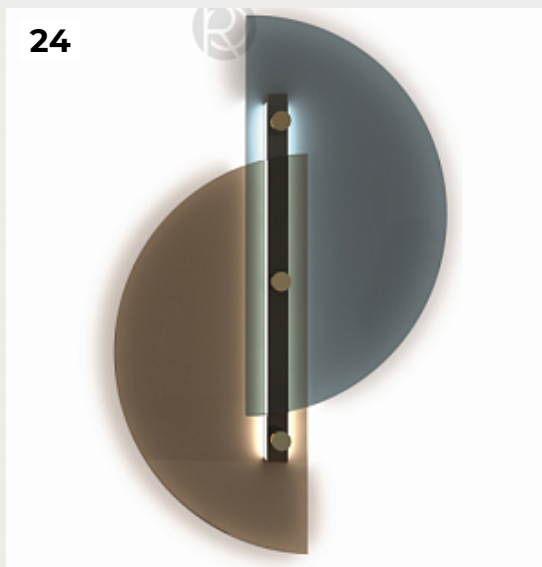

Pando by Romatti

Код: DL-500 (4 варианта)

[Открыть на сайте](#)

21

22

23

24

21.