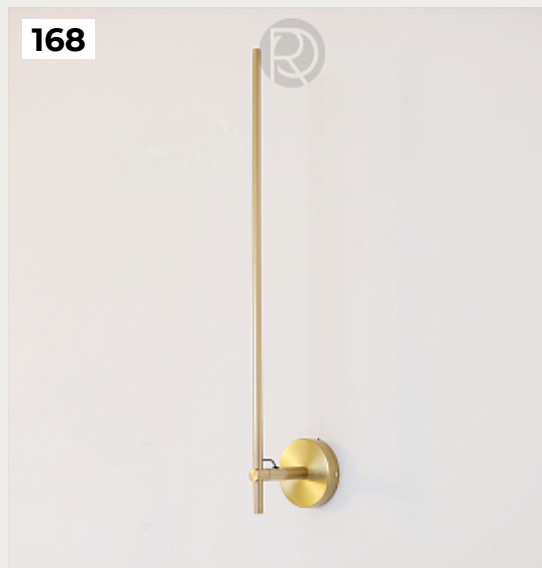

165

166

165.

RHOMBUS by Atelier Areti

Код: OW163

[Открыть на сайте](#)

166.

LIGHT CAPSULE by Romatti

Код: W2938 (3 варианта)

[Открыть на сайте](#)

167.

VEGAMU HOTEL by Romatti

Код: W1584

[Открыть на сайте](#)

168.

ZAARD by Romatti

Код: W5111 (2 варианта)

[Открыть на сайте](#)

167

168