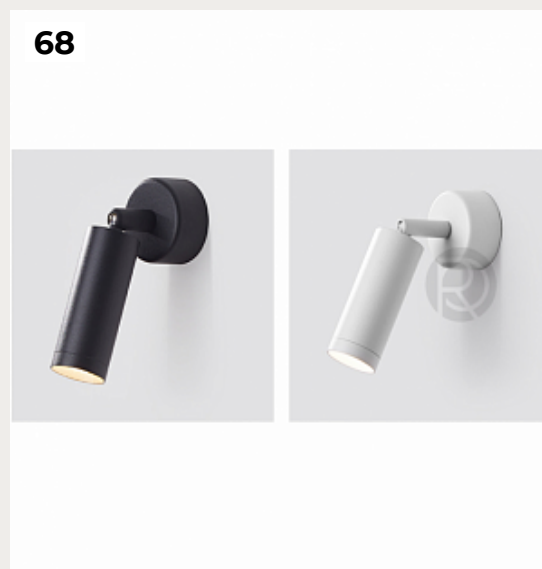

[Открыть на сайте](#)

64.

LIGHT LUXURY by Romatti

Код: W2916 (3 варианта)

[Открыть на сайте](#)

63

64

65.