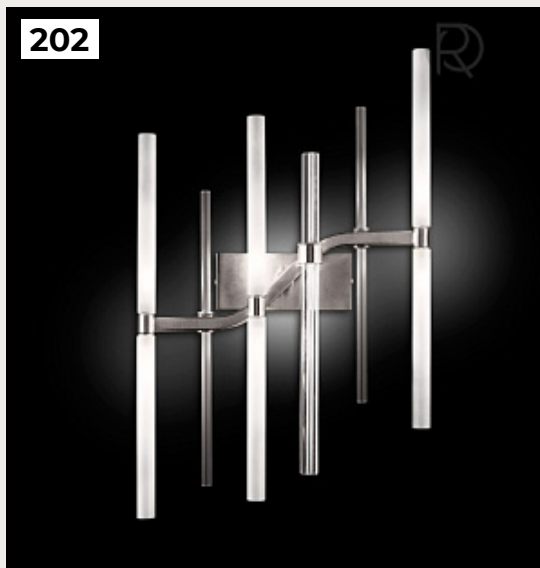

201

202

201.

VOLTANT by Romatti

Код: W5171

[Открыть на сайте](#)

202.

NEVA by Euroluce

Код: ON5184 (2 варианта)

[Открыть на сайте](#)

203.

**Настенный светильник
Counterbalance by Luceplan**

Код: 1D73N0000001

[Открыть на сайте](#)

204.

MONGETES by Romatti

Код: W11143 (2 варианта)

[Открыть на сайте](#)

203

204