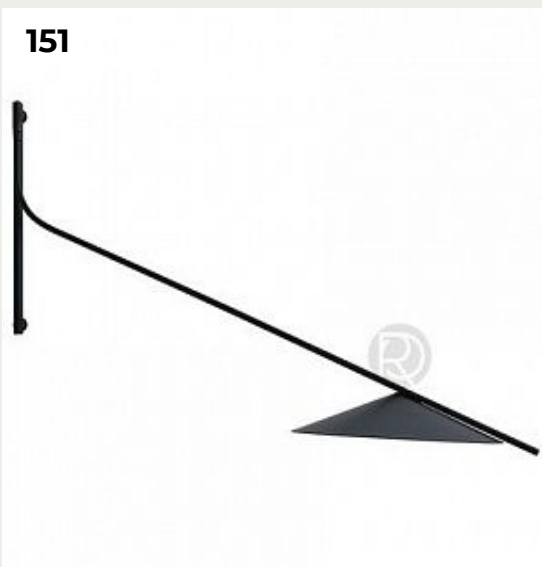

Настенный светильник I.Cono by Vibia

Код: 0720-93

[Открыть на сайте](#)

151