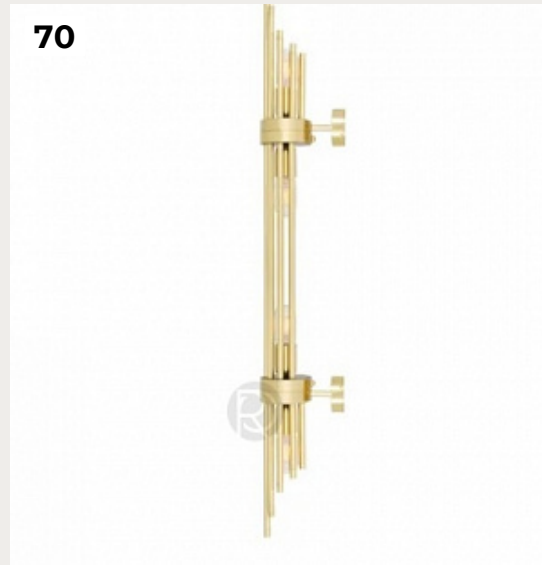

LOFTUP by Romatti

Код: W273 (6 вариантов)

[Открыть на сайте](#)

68.

INMAN by Romatti

Код: W2239 (2 варианта)

[Открыть на сайте](#)

69.