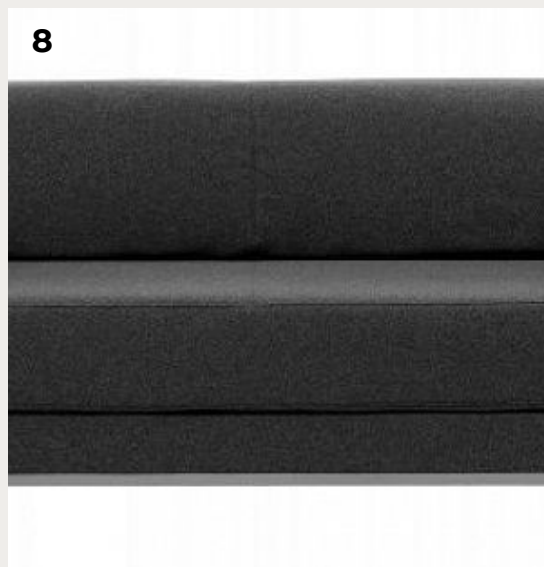

5.

Диван-кровать Madison by Softline

Код: 2-443

[Открыть на сайте](#)

6.

Диван-кровать Nova by Softline

Код: 2-304

[Открыть на сайте](#)

7.

Диван-кровать Heart by Softline

Код: model 1

[Открыть на сайте](#)

8.

Диван-кровать Silver by Softline

Код: 2-543

[Открыть на сайте](#)