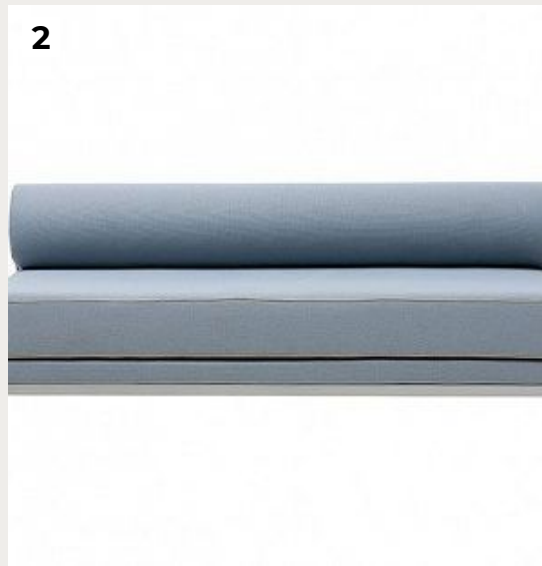

РОМАТТИ

ДИЗАЙНЕРСКИЕ ДИВАНЫ-КРОВАТИ

2025

1.

Диван-кровать Cord by Softline

Код: 2-139

[Открыть на сайте](#)

2.

Диван-кровать Sleep by Softline

Код: 2-307

[Открыть на сайте](#)

3.

Диван-кровать Jasper by Softline

Код: 2-550

[Открыть на сайте](#)

4.