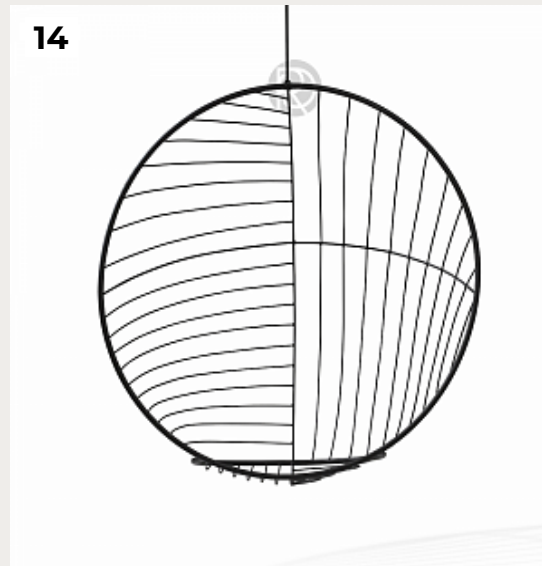

[Открыть на сайте](#)

12.

JOIN DINING by Dan Form

Код: ОК6579 (2 варианта)

[Открыть на сайте](#)

11

12

13.