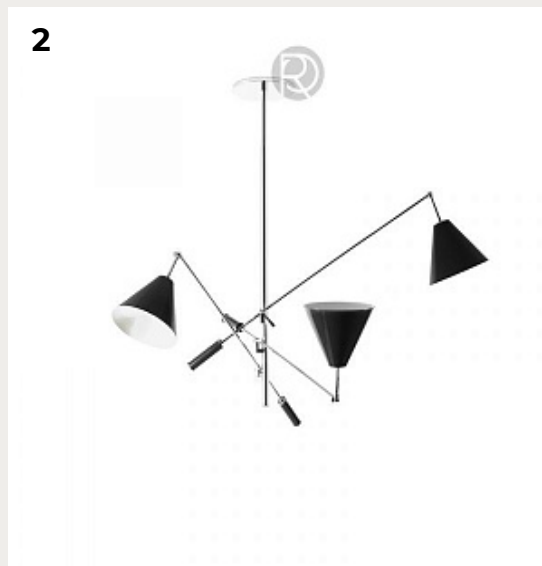

РОМАТТИ

ДИЗАЙНЕРСКИЕ ЛЮСТРЫ СИНИЕ

1.

Uno by Romatti

Код: PT332 (12 вариантов)

[Открыть на сайте](#)

2.

**SINATRA SUSPENSION LIGHT by
Delightfull**

Код: OL136 (6 вариантов)

[Открыть на сайте](#)