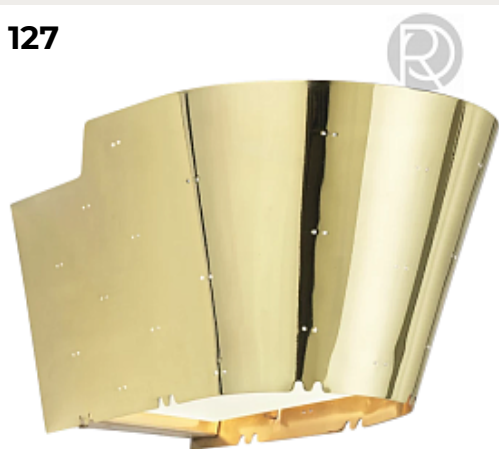

Настенный светильник Cuma by Artemide

Код: 1151010A

[Открыть на сайте](#)

127