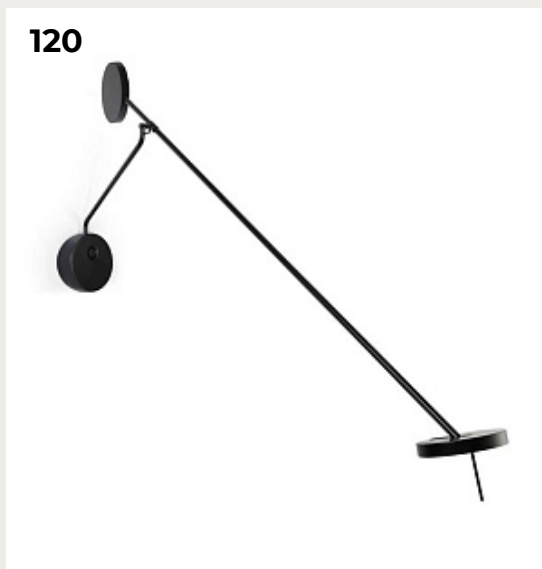

117

118

119

120

117.

**Настенный светильник (Бра)
PALETT by Romatti**

Код: 4005/11/02W

[Открыть на сайте](#)

118.

**Настенный светильник (Бра)
Saturno by Vele Luce**

Код: VL5764W21

[Открыть на сайте](#)

119.

TUBULAR by Henge

Код: OW5245 (2 варианта)

[Открыть на сайте](#)

120.

BANDE by Romatti

Код: 8655W (3 варианта)

[Открыть на сайте](#)