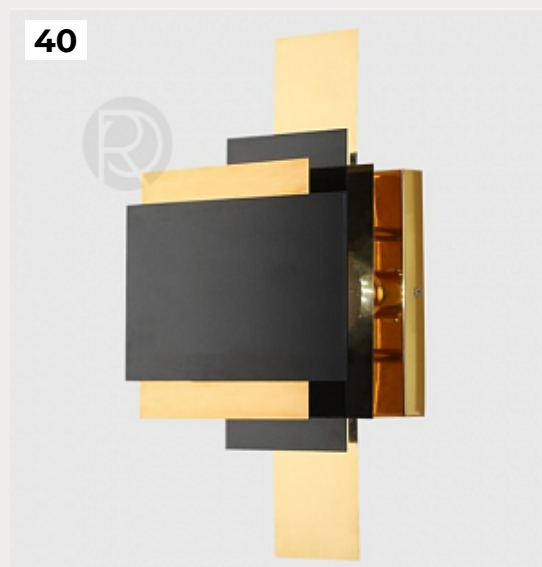

LIGHT LUXURY by Romatti

Код: W2916 (3 варианта)

[Открыть на сайте](#)

36.

ELKINS by Romatti

Код: W79912 (2 варианта)

[Открыть на сайте](#)

37.