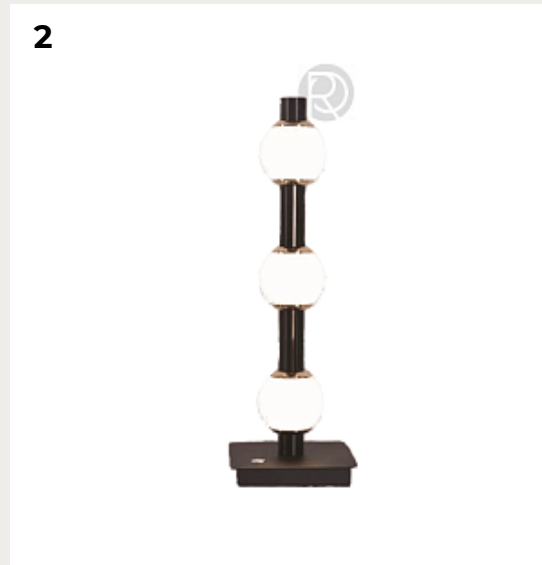

РОМАТТИ

ДИЗАЙНЕРСКИЕ НАСТОЛЬНЫЕ ЛАМПЫ В СТИЛЕ ХАЙ-ТЕК

1.

COMIS by Romatti

Код: N11116

[Открыть на сайте](#)

2.

BASTONE by Romatti