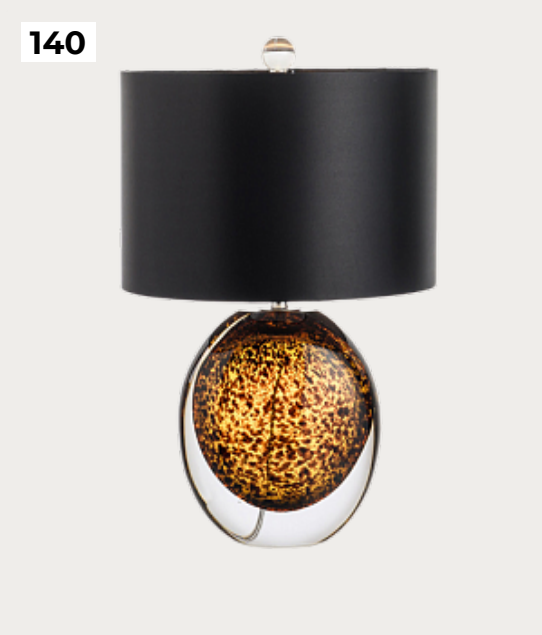

[Открыть на сайте](#)

135

136

137

138

139

140

137.

**Настольная лампа 990730 RIVOLI
by Halo Design**

Код: 990730

[Открыть на сайте](#)

138.

SELVA by Romatti

Код: N5127

[Открыть на сайте](#)

139.