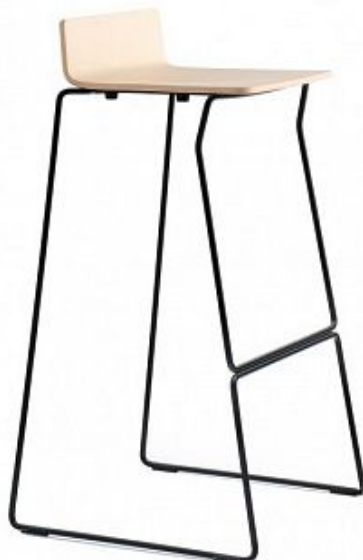

Барный стул Rubik by Pedrali

Код: 580/rt (10 вариантов)

[Открыть на сайте](#)

29

30

29.

Стул Miss_You by Pedrali

Код: Pedrali 610/tr_bi (Прозрачный)