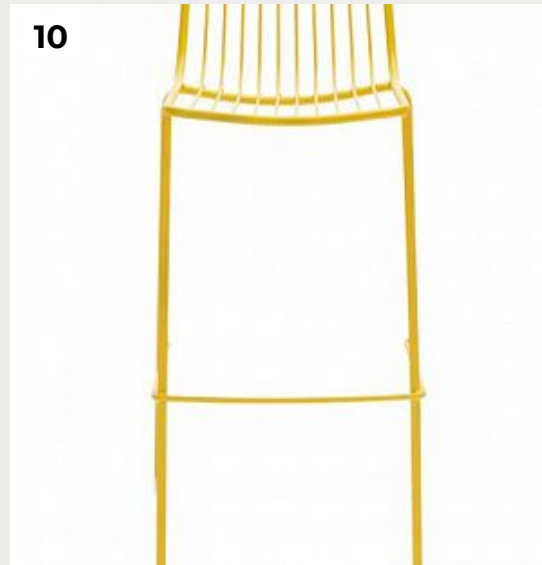

9.

Стул Log by Pedrali

Код: 365/1 (4 варианта)

[Открыть на сайте](#)

10.

Барный стул Nolita by Pedrali

Код: 3658/gi100 (6 вариантов)

[Открыть на сайте](#)

11.

Стул Elle by Pedrali

Код: Pedrali 452 (Коричневый)

[Открыть на сайте](#)

12.

Барный стул Kuadra by Pedrali

Код: Pedrali 4408 (Венге)

[Открыть на сайте](#)