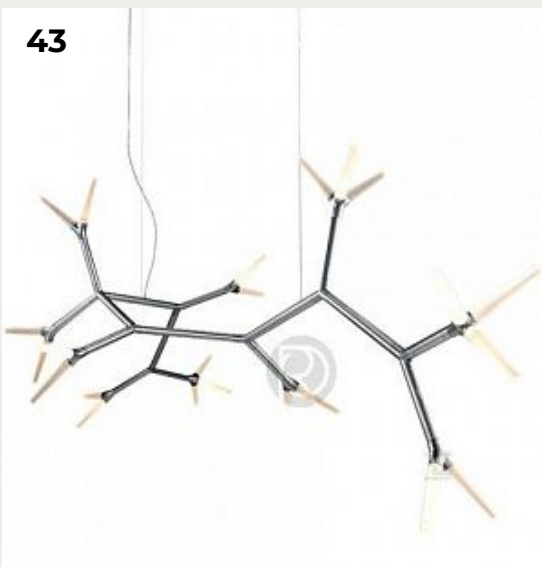

[Открыть на сайте](#)

43.

**LED BRANCH by Romatti**

Код: PT2938

[Открыть на сайте](#)

43

44

44.