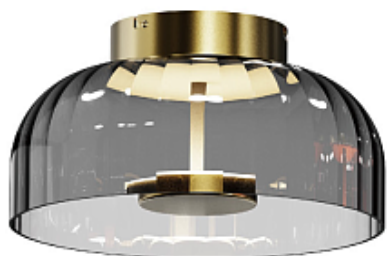

Код: MC1992 (2 варианта)

[Открыть на сайте](#)

316.

**JEREA by Romatti**

Код: TH6054 (3 варианта)

[Открыть на сайте](#)

315

316