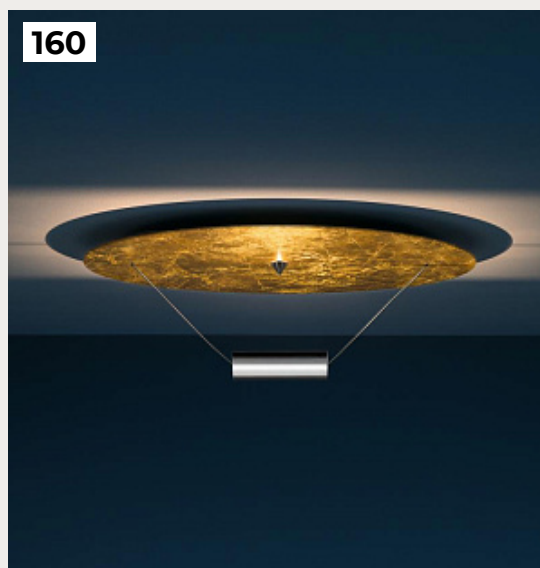

Код: PT8027-4T (6 вариантов)

[Открыть на сайте](#)

160.

**DISCO LED by Catellani & Smith Lights**

Код: OPT5155 (4 варианта)

[Открыть на сайте](#)

159

160