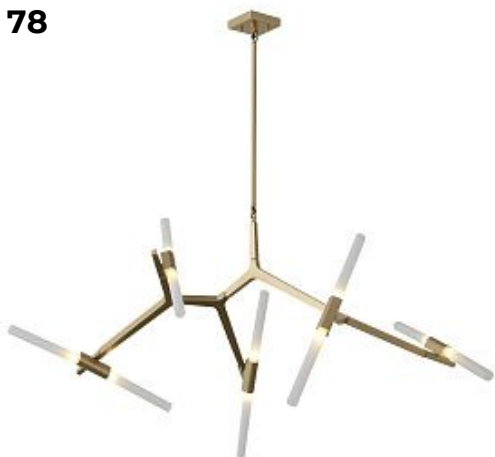

**Потолочный светильник UTITRO  
by Romatti**

Код: SLE200412-05

[Открыть на сайте](#)

77

78

79

80

77.