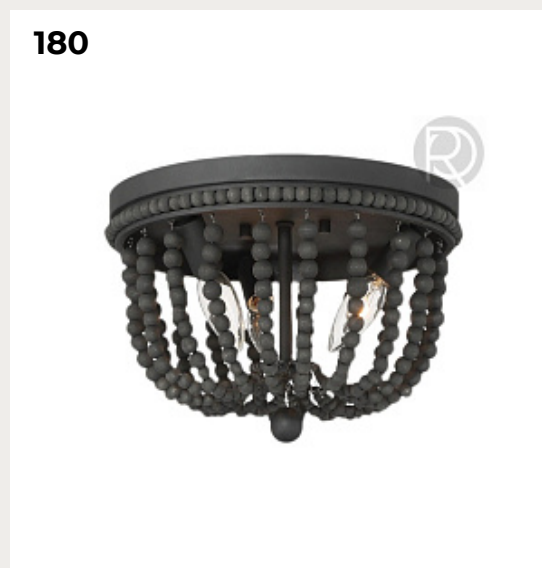

177.

**LUCENERA by Catellani & Smith  
Lights**

Код: OPT5156 (2 варианта)

[Открыть на сайте](#)

178.

**ALISTO by Romatti**

Код: 8006

[Открыть на сайте](#)