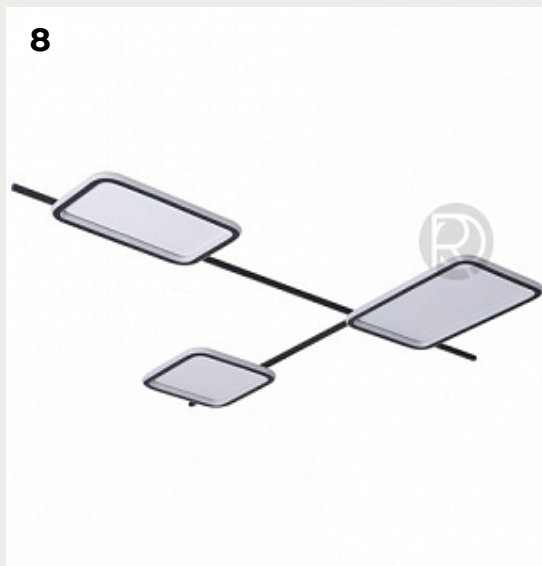

**SHINE LIGHT by Romatti**

Код: PT404 (9 вариантов)

[Открыть на сайте](#)

5

6

7

8

5.