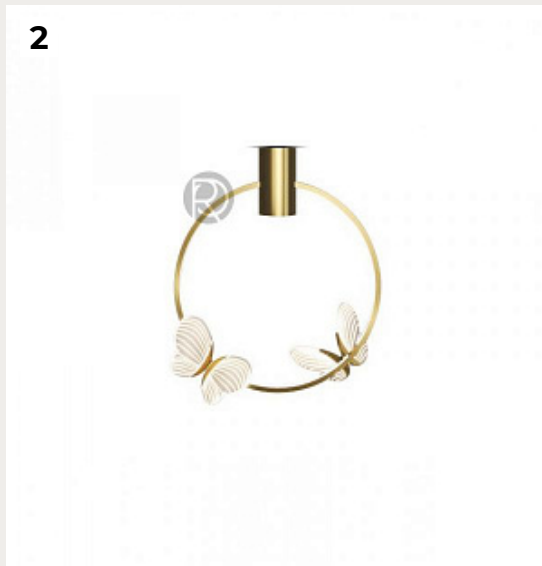

РОМАТИ

ДИЗАЙНЕРСКИЕ ПОТОЛОЧНЫЕ СВЕТИЛЬНИКИ В СТИЛЕ АРТ ДЕКО

1

2

1.

AIRA by Hudson Valley

Код: ОРП17 (2 варианта)

[Открыть на сайте](#)

2.

FALENA by Romatti

Код: РТ805 (2 варианта)

[Открыть на сайте](#)

3.

CRATERE by Romatti

Код: РТ850

[Открыть на сайте](#)