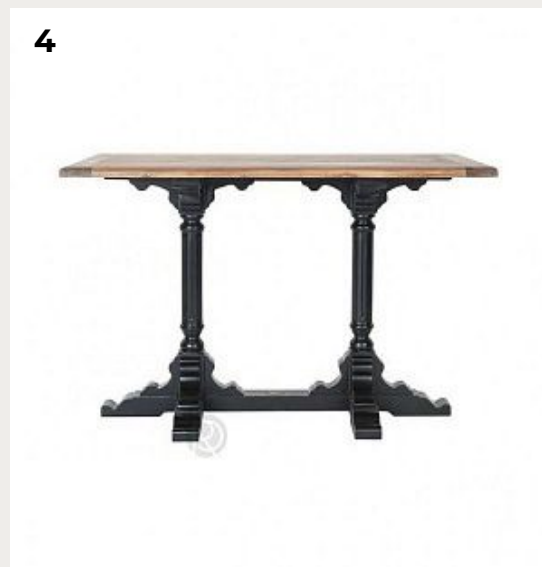

РОМАТТИ

ДИЗАЙНЕРСКИЕ ПРЯМОУГОЛЬНЫЕ ОБЕДЕННЫЕ СТОЛЫ

2024

1.

CODEX by Romatti

Код: ST3711 (7 вариантов)

[Открыть на сайте](#)

2.