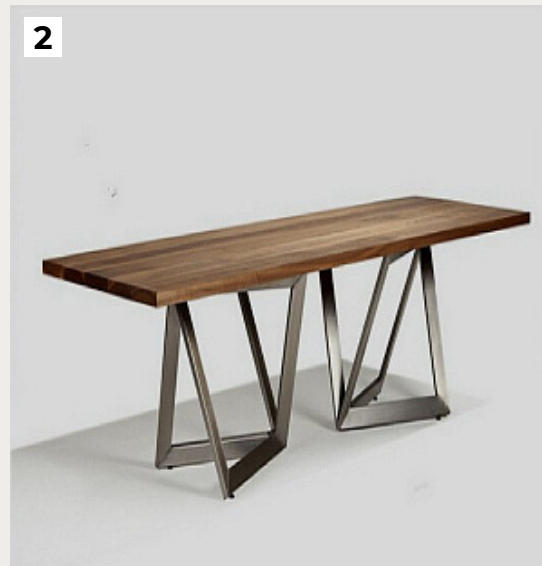

РОМАТТИ

ДИЗАЙНЕРСКИЕ ПРЯМОУГОЛЬНЫЕ ОБЕДЕННЫЕ СТОЛЫ

2024

1.

CODEX by Romatti

Код: ST3711 (7 вариантов)

[Открыть на сайте](#)

2.