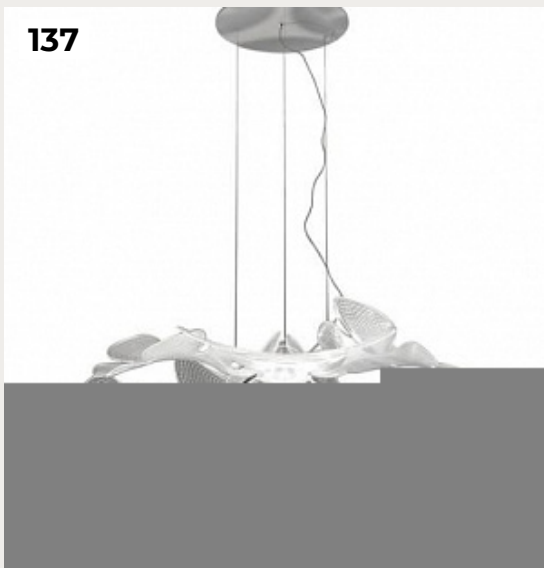

137

138

139

140

137.

**Подвесной светильник
Chlorophilia by Artemide**

Код: 1628010A

[Открыть на сайте](#)

138.

**Напольный светильник CHIMERA
by Artemide**

Код: 0084010A

[Открыть на сайте](#)

139.

**Подвесной светильник NUR 1618
by Artemide**

Код: A242900 (2 варианта)

[Открыть на сайте](#)

140.

**Настольный светильник Demetra
Micro by Artemide**

Код: 1747040A

[Открыть на сайте](#)