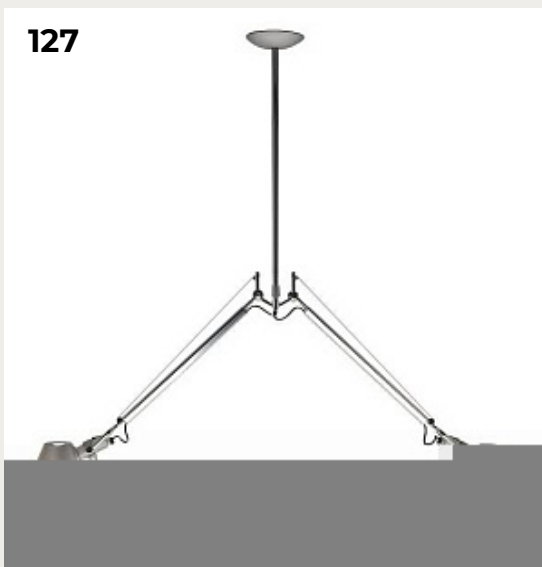

125

126

125.

**Напольный светильник DEMETRA
by Artemide**

Код: 1741010A

[Открыть на сайте](#)

126.

**Напольный светильник TOLOMEO
TERRA by Artemide**

Код: A004800 (3 варианта)

[Открыть на сайте](#)

127.

**Подвесной светильник Tolomeo
due by Artemide**

Код: A036400

[Открыть на сайте](#)

128.

**Подвесной светильник CALEND
by Artemide**

Код: 1729010A

[Открыть на сайте](#)

127

128