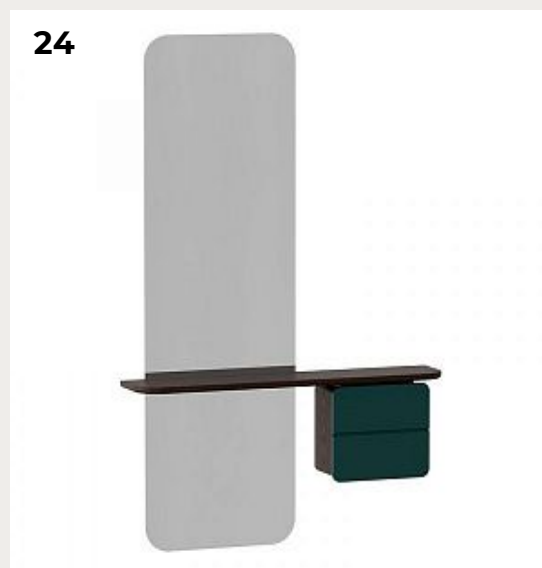

21.

RINGO BLACK by Vips and Friends

Код: OZ654

[Открыть на сайте](#)

22.

MASON BLACK by Vips and Friends

Код: OZ543

[Открыть на сайте](#)

23.

**Зеркало One More Look,
жемчужно белый**

Код: 5620+5620-1

[Открыть на сайте](#)

24.

**Зеркало One More Look темный
дуб, зеленый лес**

Код: 5820+5620-3

[Открыть на сайте](#)