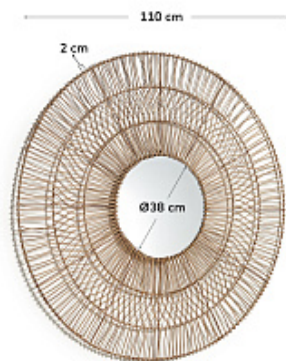

[Открыть на сайте](#)

39

40

41

42

41.

Viviana Зеркало из ротанга с натуральной отделкой Ø 110 см

Код: 147889