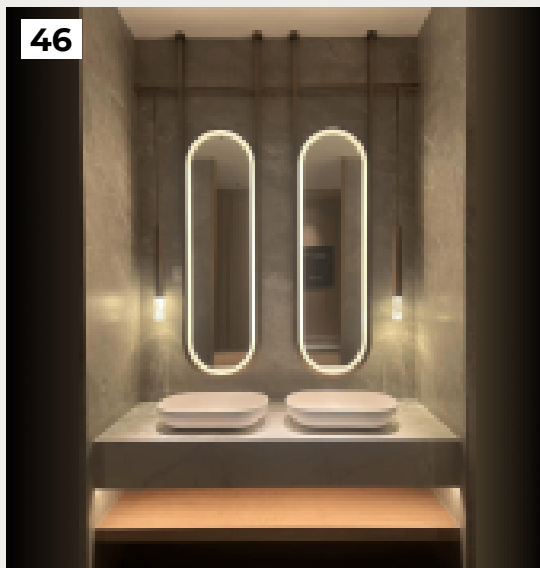

45

46

45.

Комплект зеркал Rem

Код: 054332

[Открыть на сайте](#)

46.

MIRRORES by Romatti

Код: JH52157-H1895

[Открыть на сайте](#)

47.

LALUZE by Romatti

Код: DDL8005

[Открыть на сайте](#)

48.

LALUZE by Romatti

Код: DDL8307

[Открыть на сайте](#)

47

48