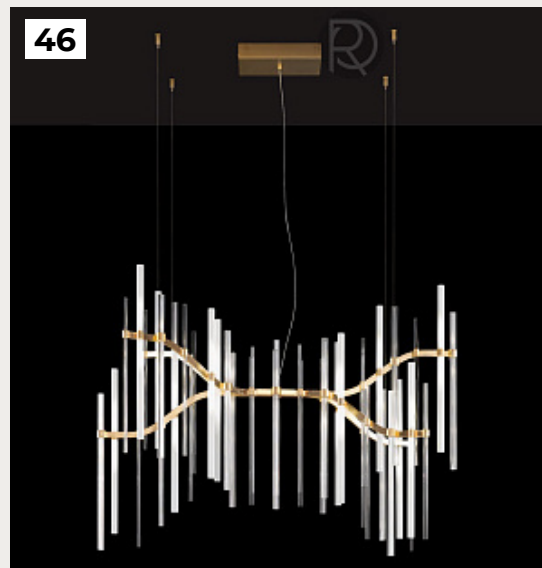

45.

DAHLIA by Euroluca

Код: OW5241

[Открыть на сайте](#)

46.

NEVA by Euroluca

Код: OL5232 (2 варианта)

[Открыть на сайте](#)

47.

HARMONY by Euroluca

Код: OPD5277

[Открыть на сайте](#)

48.

ANGEL by Euroluca

Код: ON5196 (2 варианта)

[Открыть на сайте](#)