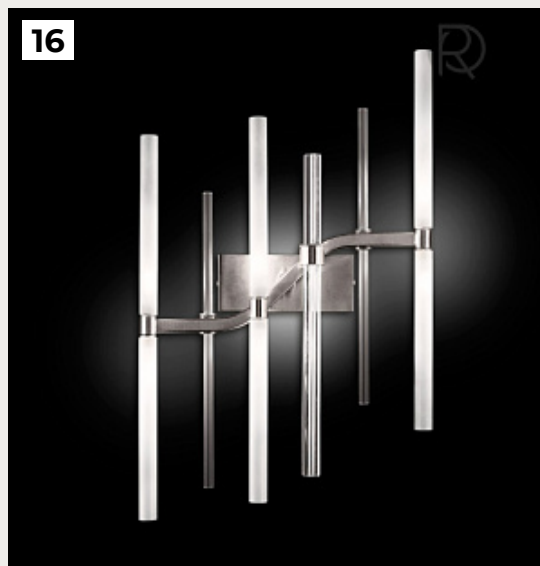

RHYTHM by Euroluce

Код: OW5237

[Открыть на сайте](#)

13

14

15

16

13.