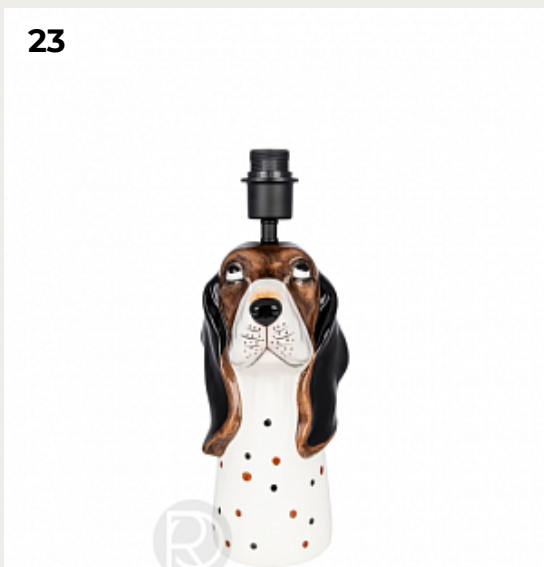

SWAN by Globen

Код: ON568

[Открыть на сайте](#)

23