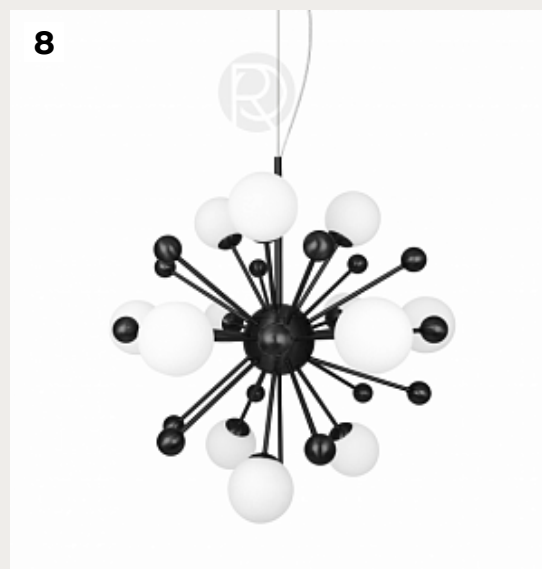

5.

SKYFALL by Globen

Код: OPD2491 (2 варианта)

[Открыть на сайте](#)

6.

TORRANO by Globen

Код: OPD695 (8 вариантов)

[Открыть на сайте](#)

7.

DIVINE by Globen

Код: OL457 (2 варианта)

[Открыть на сайте](#)

8.

COPERNICUS by Globen

Код: OPD2949 (2 варианта)

[Открыть на сайте](#)