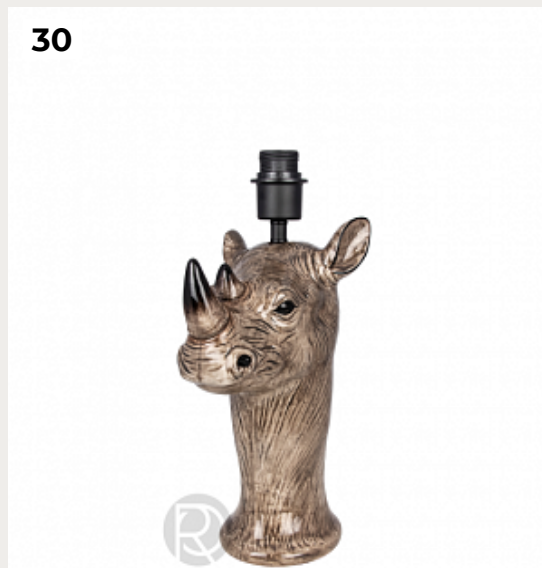

Код: ON476 (2 варианта)

[Открыть на сайте](#)

29

30

31

32

29.

**NORA by Globen**