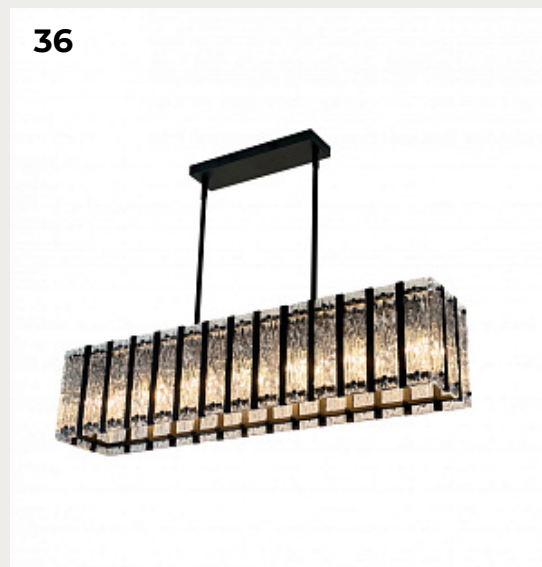

**Светильник подвесной iLAMP  
Panorama**

Код: P4688-1 CR

[Открыть на сайте](#)

36.

**Подвесная люстра iLAMP  
Panorama**

Код: L4688-91 MBK

[Открыть на сайте](#)

37.