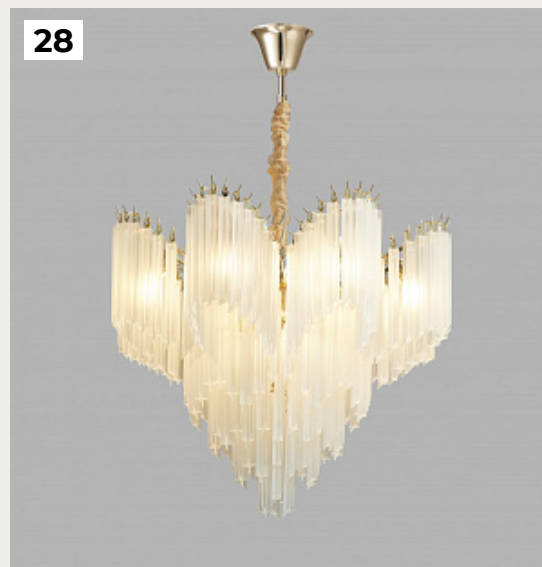

ROMANTI

ILAMP

2024

1.

Подвесная люстра iLAMP Savage

Код: 7004-L1200 GD

[Открыть на сайте](#)

2.

Подвесная люстра iLAMP Savage

Код: 8813-D600 GD

[Открыть на сайте](#)

24.

Подвесная люстра iLAMP Savage

Код: 7204-D800 GD

[Открыть на сайте](#)

25.