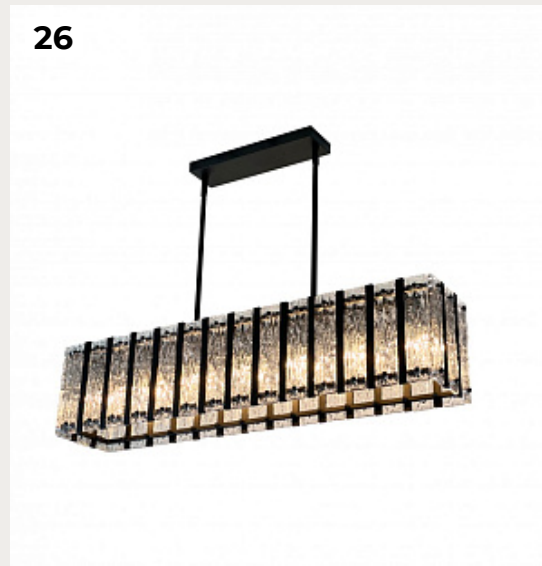

Подвесная люстра iLAMP Savage

Код: 8813-D600 GD

[Открыть на сайте](#)

24.

Подвесная люстра iLAMP Savage

Код: 7204-D800 GD

[Открыть на сайте](#)

25.