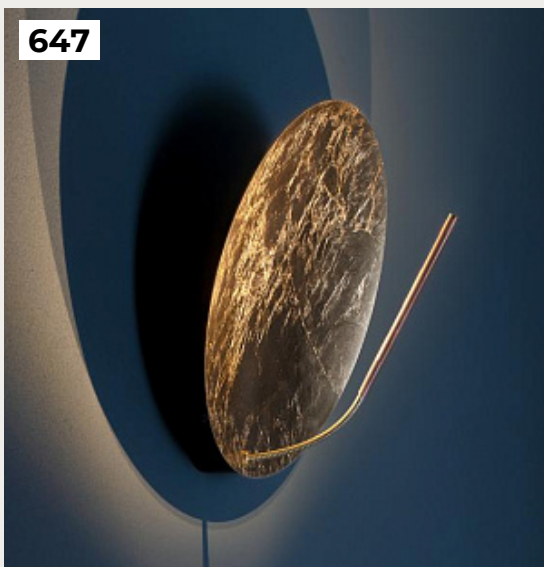

**LUNA by Catellani & Smith Lights**

Код: OW5283 (3 варианта)

[Открыть на сайте](#)

648.

**Настенный светильник (Бра)  
PALETT by Romatti**

Код: 4005/05/02W

[Открыть на сайте](#)

647