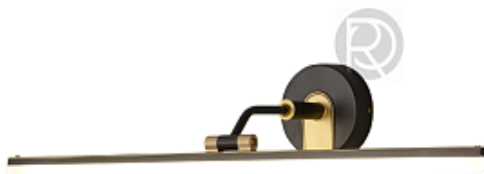

720

719.

**DRAYKE by Romatti**

Код: W11178

[Открыть на сайте](#)

720.

**VECCIA by Romatti**

Код: W5195 (6 вариантов)