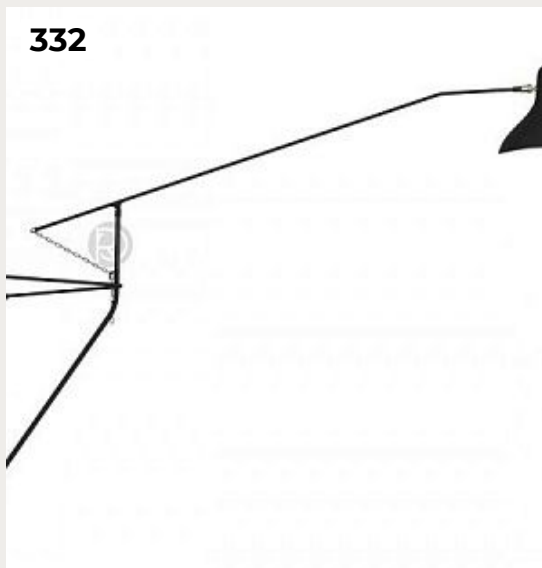

330

331

332

329.

**CODY by Mullan Lighting**

Код: OW485 (3 варианта)

[Открыть на сайте](#)

330.