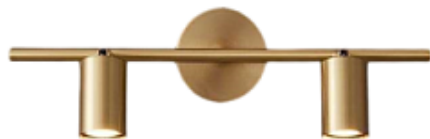

869

870

871

872

869.

TESERT by Romatti

Код: TH5025 (2 варианта)

[Открыть на сайте](#)

870.

YELLI by Romatti

Код: 85005 (4 варианта)

[Открыть на сайте](#)

871.

LEAVAS by Romatti

Код: 8070-D

[Открыть на сайте](#)

872.

ZALTA by Romatti

Код: M-862W (3 варианта)

[Открыть на сайте](#)