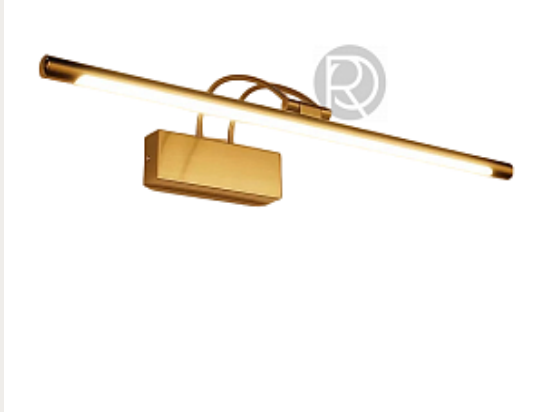

**ATEITUS by Romatti**

Код: W5217 (4 варианта)

[Открыть на сайте](#)

659

660

661

662

661.