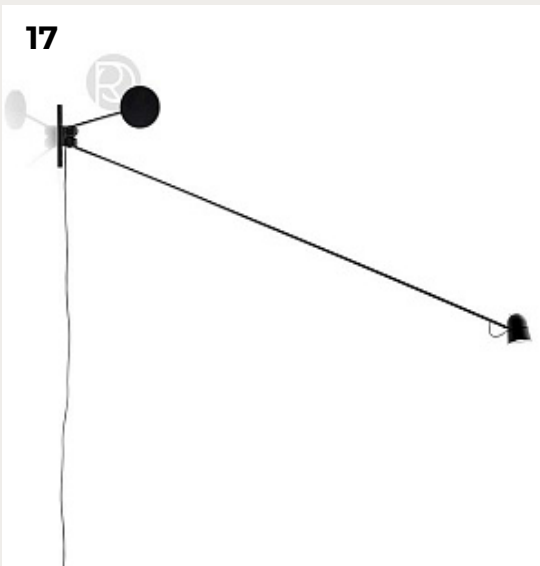

**LEOWAS by Romatti**

Код: BS-480-12 (2 варианта)

[Открыть на сайте](#)

16.

**BRUBECK by Romatti**

Код: W737 (2 варианта)

[Открыть на сайте](#)

17.