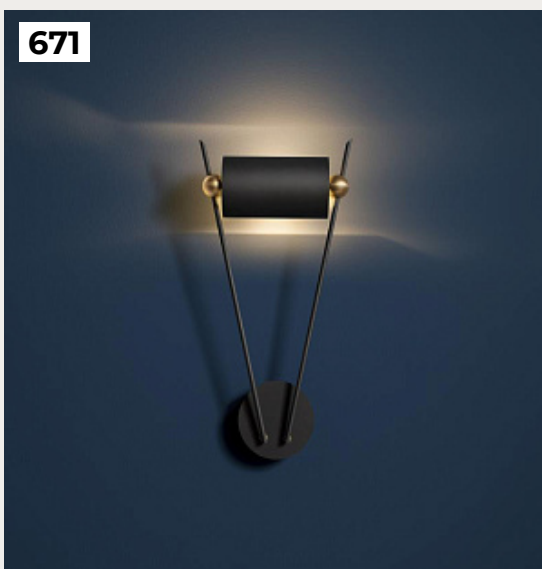

**VI.W by Catellani & Smith Lights**

Код: OW5293 (2 варианта)

[Открыть на сайте](#)

672.

**KELVIN EDGE by Flos**

Код: OW5197 (4 варианта)

[Открыть на сайте](#)

671