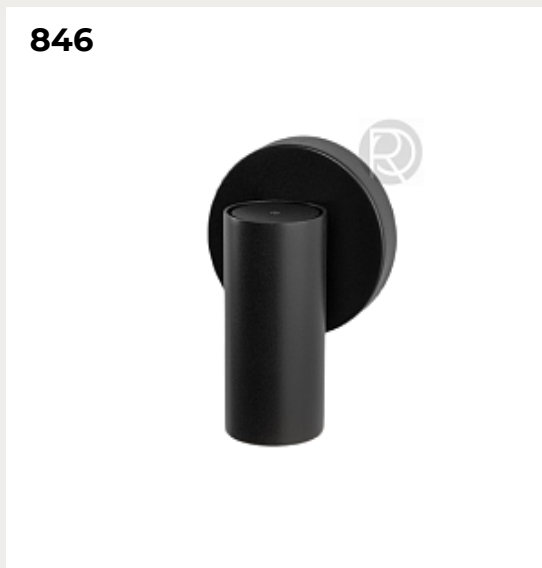

845

846

845.

MALANU by Romatti

Код: 8002-D

[Открыть на сайте](#)

846.

CYLS by Estiluz

Код: OW11125 (2 варианта)

[Открыть на сайте](#)

847.

BALTASAR by Romatti

Код: W131015 (2 варианта)

[Открыть на сайте](#)

848.

Show S by Romatti

Код: Б 0360

[Открыть на сайте](#)

847

848