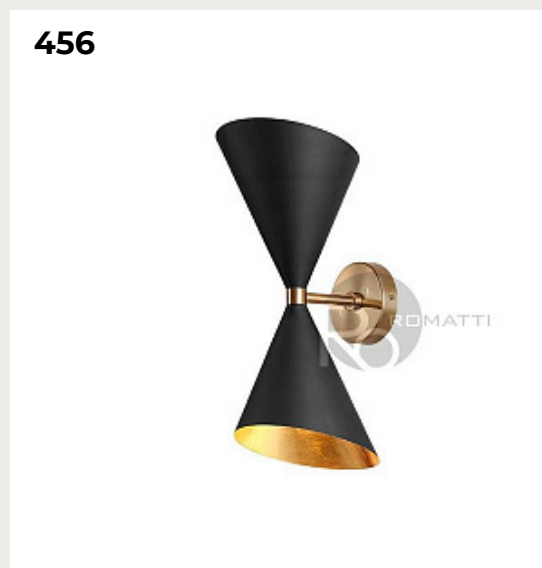

**Marytta by Romatti**

Код: BR 96 (2 варианта)

[Открыть на сайте](#)

456.

**Clessidra by Romatti**

Код: BS386

[Открыть на сайте](#)

457