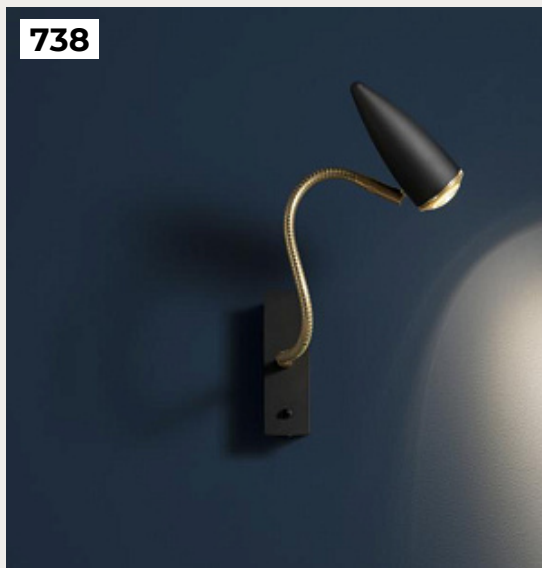

737

738

737.

POLARY by Romatti

Код: LB230328 (5 вариантов)

[Открыть на сайте](#)

738.

CICLOITALIA FLEX by Catellani & Smith Lights

Код: OW5288 (4 варианта)

[Открыть на сайте](#)

739.

LLAUTO by Romatti

Код: W5176 (6 вариантов)

[Открыть на сайте](#)

740.

NARZUTA by Romatti

Код: W5188

[Открыть на сайте](#)

739

740