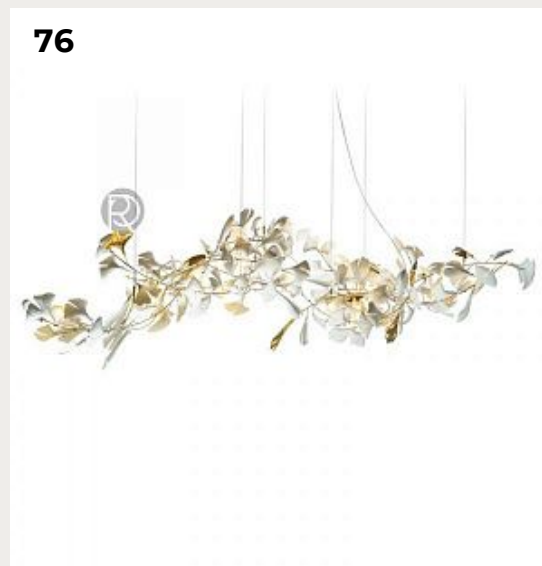

Scafell by Romatti

Код: G110 (5 вариантов)

[Открыть на сайте](#)

76.

LEVA by Romatti

Код: PD1859 (6 вариантов)

[Открыть на сайте](#)

77.