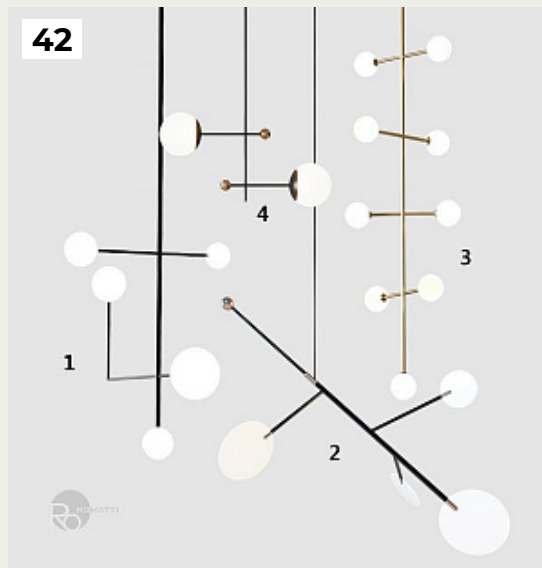

41.

Tenuta by Romatti

Код: GR-1280 (6 вариантов)

[Открыть на сайте](#)

42.

Locorotondo by Romatti

Код: PD163 (4 варианта)

[Открыть на сайте](#)

43.

LEVOU PODADA by Romatti

Код: PD1454 (11 вариантов)

[Открыть на сайте](#)

44.

Clain by Romatti

Код: Л1546

[Открыть на сайте](#)