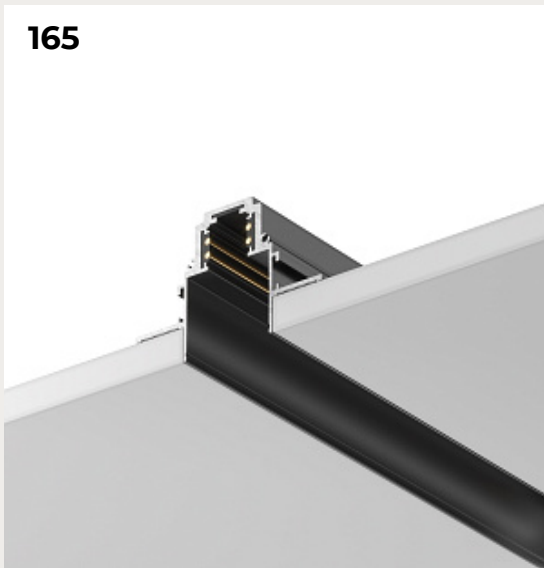

[Открыть на сайте](#)

165

166

165.

**Шинопровод Busbar trunkings
Gravity Magnetic track system
Gravity**

Код: TRX010-422B

[Открыть на сайте](#)

166.