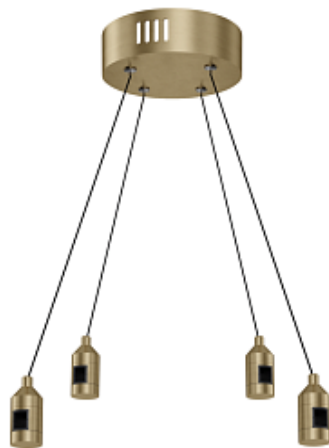

HURS by Romatti

Код: PK1126 (2 варианта)

[Открыть на сайте](#)

227

228