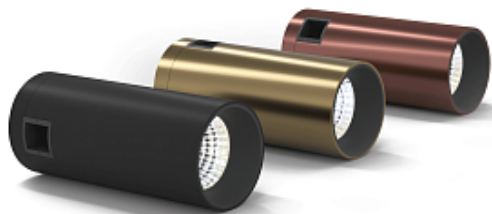

269

270

269.

LORA by Romatti

Код: L50-A120 (3 варианта)

[Открыть на сайте](#)

270.

Токпроводящая текстильная лента Conductive textile tape Parity Pendant system Parity

Код: TRX130-1.10R

[Открыть на сайте](#)

271.

ZOLON by Romatti

Код: PK1133 (2 варианта)

[Открыть на сайте](#)

272.

CINTA L by Romatti

Код: B90-70 (2 варианта)

[Открыть на сайте](#)

271

272