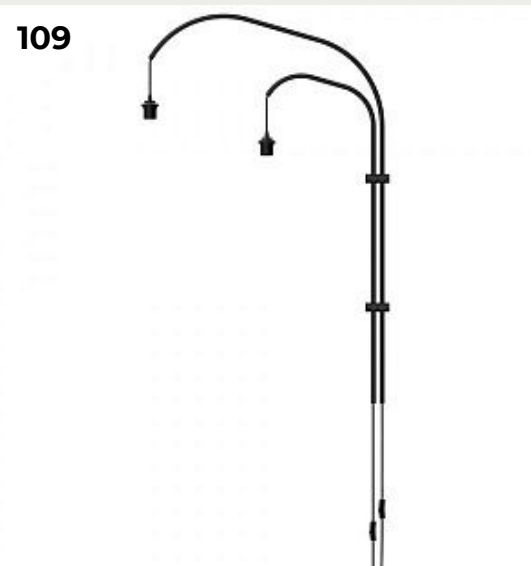

Код: 2299

[Открыть на сайте](#)

107

108

109.

Основание для бра double black (Д-77,7, В-123см) 1,5 текстильный провод с вилкой

Код: 4131

[Открыть на сайте](#)