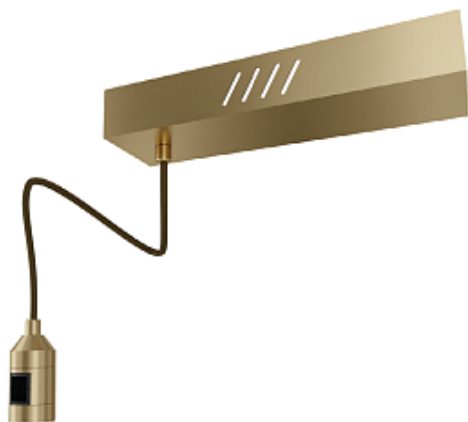

OLLEN by Romatti

Код: PK1118 (2 варианта)

[Открыть на сайте](#)

199

200

201

202

203