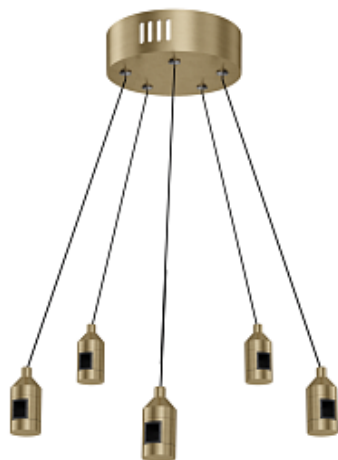

AEDIR by Romatti

Код: PK1121 (6 вариантов)

[Открыть на сайте](#)

223