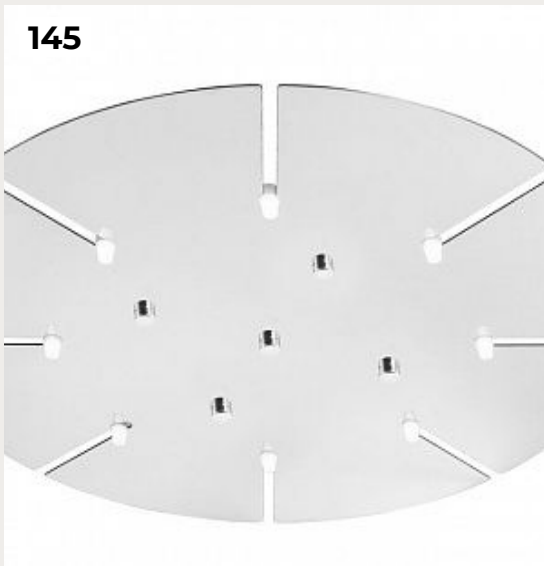

[Открыть на сайте](#)

144.

Плафон Eos mini light rose, (Д-35, В-20)

Код: 2298

[Открыть на сайте](#)

145

146

147