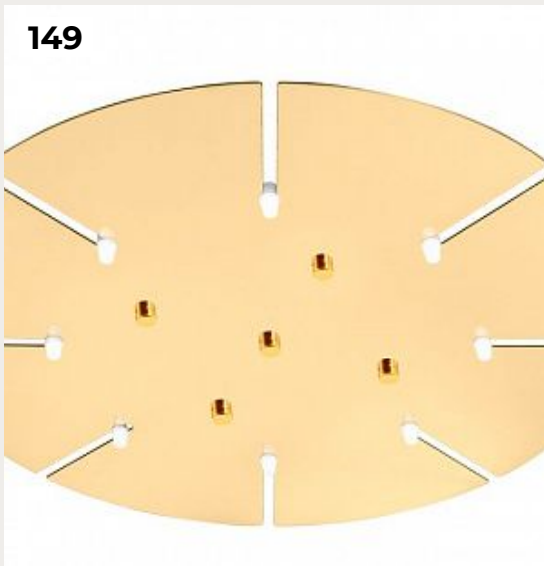

149

150

149.

Потолочная база DALIE by Romatti D600-8 GOLD

Код: Потолочная база D600-8 GOLD

[Открыть на сайте](#)

150.

Регулятор скорости вентилятора 33928

Код: 33928

[Открыть на сайте](#)

151.

Плафон Aluvia forest green (Д-59, В-48)

Код: 2131

[Открыть на сайте](#)

152.

Абажур для настенного светильника black 2P0413

Код: 2P0413

[Открыть на сайте](#)

151

152