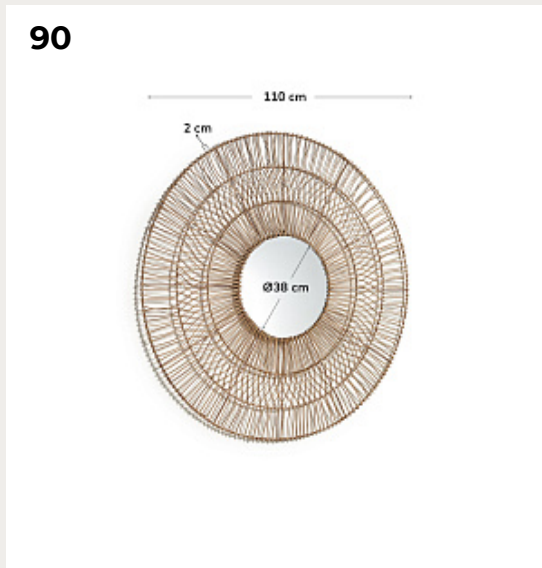

[Открыть на сайте](#)

87

88

89

90

89.

**Zaltana** Алюминиевый стул для улицы, окрашенный в коричневый матовый цвет

Код: 117352