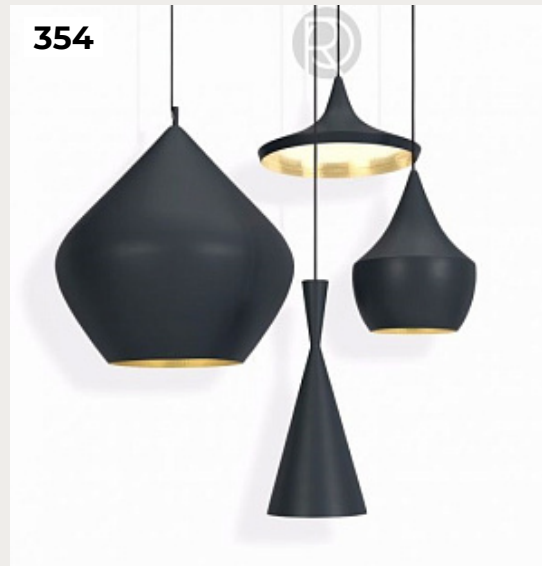

353.

**TUBULAR by Henge**

Код: OPD5294 (3 варианта)

[Открыть на сайте](#)

354.

**BEAT by Tom Dixon**

Код: OPD5241 (17 вариантов)

[Открыть на сайте](#)