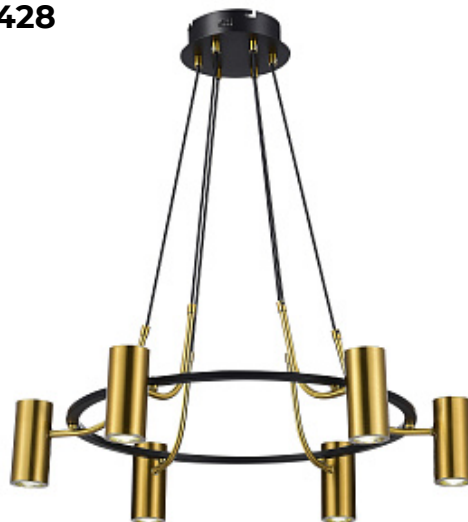

423.

**Подвесной светильник PIRETRA  
by Romatti**

Код: SL1210.503.01

[Открыть на сайте](#)

424.

**ALPASA by Romatti**

Код: CLY101-1G

[Открыть на сайте](#)

425

426

427

428

425.

**HORTER by Romatti**

Код: ADSD01-400

[Открыть на сайте](#)