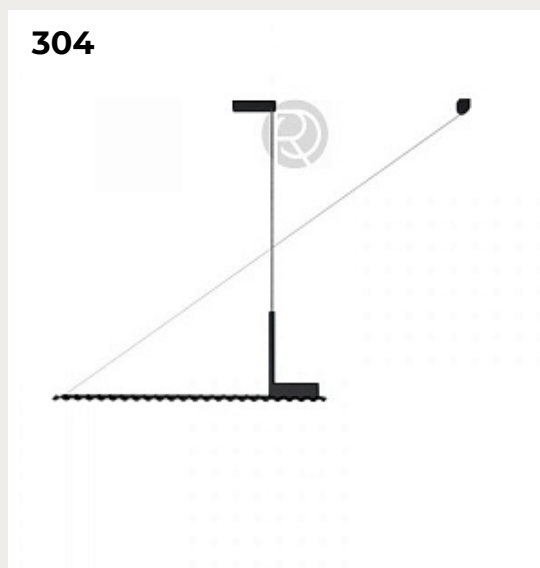

301

302

301.

Подвесной светильник CALO by Romatti

Код: SL1097.203.09

[Открыть на сайте](#)

302.

GENARO by Romatti

Код: LD230211-1

[Открыть на сайте](#)

303.

STOCKHOLM SINGLE by Vips and Friends

Код: OPD9965

[Открыть на сайте](#)

304.

TREBLE CLEF by Romatti

Код: PD2977 (2 варианта)

[Открыть на сайте](#)

303

304