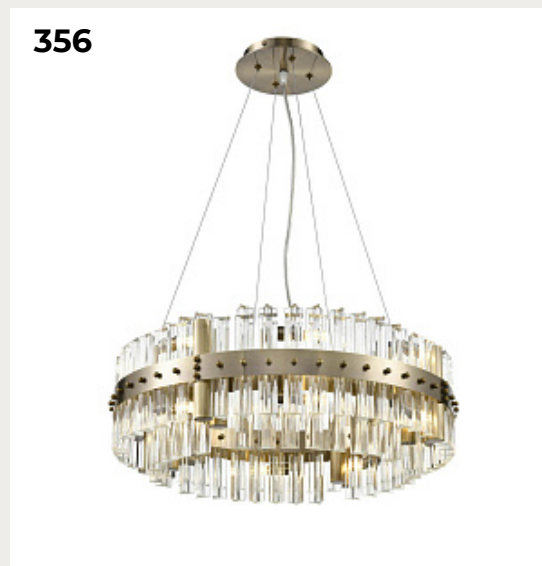

355.

**COPPER TUBE by Romatti**

Код: PD2916

[Открыть на сайте](#)

356.

**Люстра Venere by Vele Luce**

Код: VL3034P16

[Открыть на сайте](#)