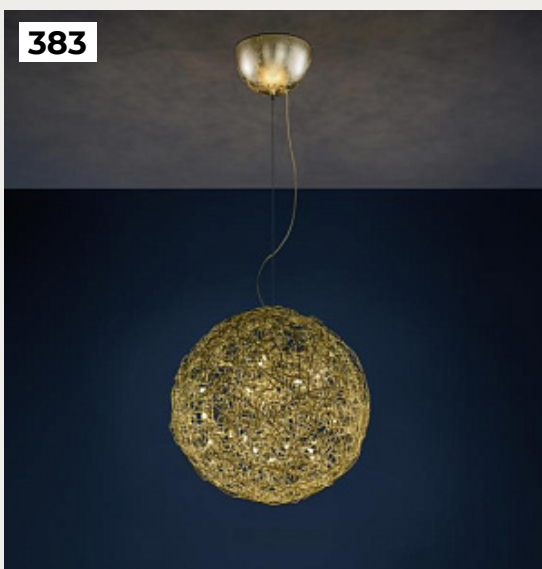

Код: SL1596.423.22

[Открыть на сайте](#)

378.

**Подвесной светильник Violino by Vele Luce**

Код: VL4174P06

[Открыть на сайте](#)

379.

**ILAR by Romatti**

Код: AD9013 (2 варианта)

[Открыть на сайте](#)

380.

**Подвесной светильник NAMO by Romatti**

Код: SL1172.203.05

[Открыть на сайте](#)

379

380

381.

**Подвесной светильник  
Mediterranea by Petite Friture**

Код: L0420101

[Открыть на сайте](#)

382.

**DARIUS by Romatti**

Код: PD5251

[Открыть на сайте](#)