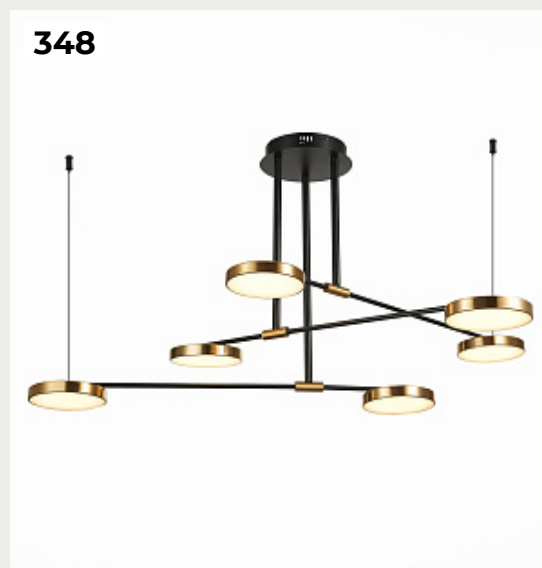

345.

**POSTKRISI by Catellani & Smith
Lights**

Код: OPD5333 (4 варианта)

[Открыть на сайте](#)

346.

FEW TUBULAR by Henge

Код: OPD5295 (4 варианта)

[Открыть на сайте](#)

347.

**Подвесной светильник Speed by
Vele Luce**

Код: VL6292P02

[Открыть на сайте](#)

348.

**Подвесной светильник FANE by
Romatti**

Код: SL1605.403.06

[Открыть на сайте](#)