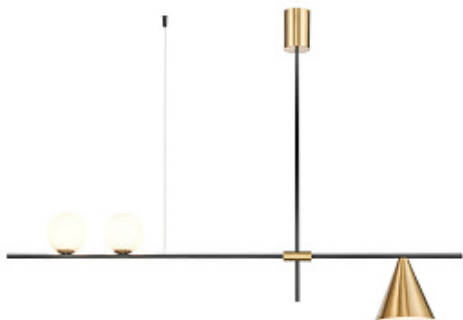

Подвесной светильник FERN by Romatti

Код: H428-PL-03-WG

[Открыть на сайте](#)

323