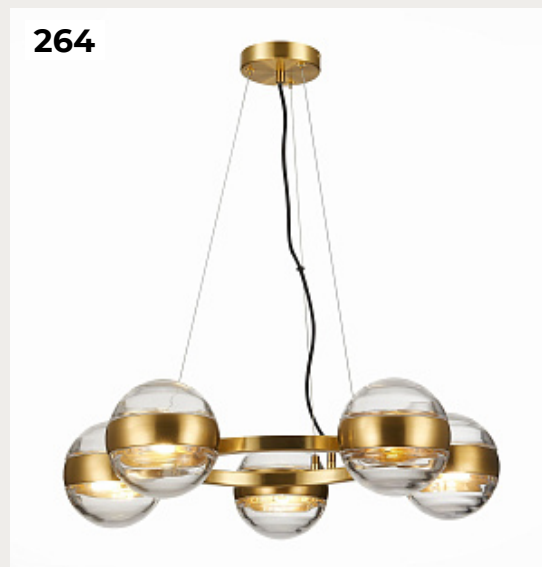

261.

BANALITA by Romatti

Код: PD8268

[Открыть на сайте](#)

262.

Garid by Romatti

Код: G-2050-1

[Открыть на сайте](#)

263.

KLIPAS by Romatti

Код: 6362 (2 варианта)

[Открыть на сайте](#)

264.

**Подвесной светильник VALENA
by Romatti**

Код: SL1156.303.05

[Открыть на сайте](#)