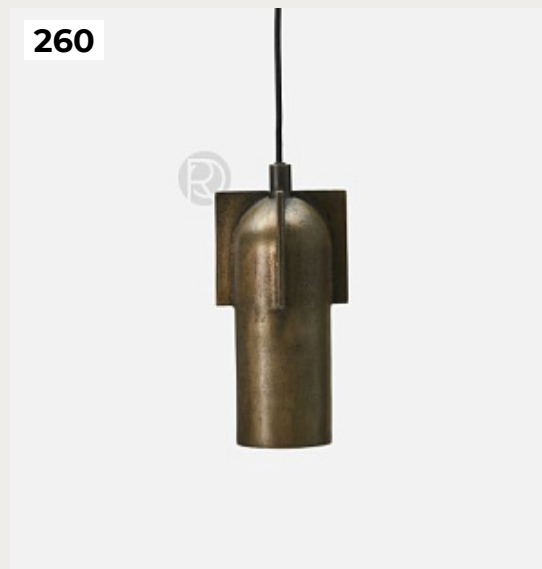

257.

Jacque by Romatti

Код: G1332

[Открыть на сайте](#)

258.

Caillet by Romatti

Код: G399-3 (6 вариантов)

[Открыть на сайте](#)

259.

**KUTE302 by ATMOSPHERE
D'AILLEURS**

Код: OPD550 (3 варианта)

[Открыть на сайте](#)

260.

AKOLA by House Doctor

Код: OPD4835 (2 варианта)

[Открыть на сайте](#)