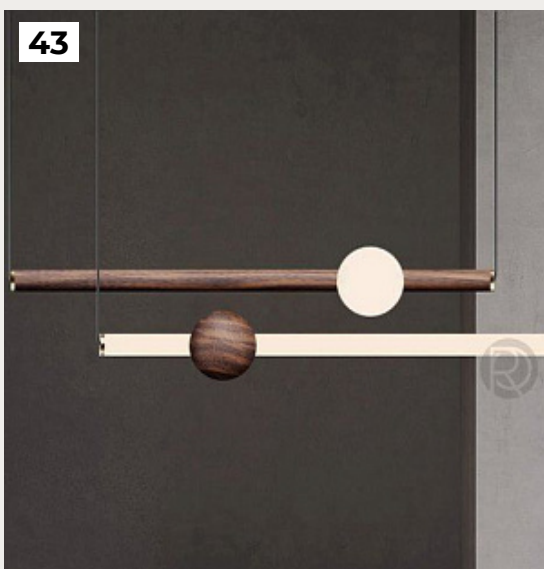

41.

Tirses by Romatti

Код: G-562 (4 варианта)

[Открыть на сайте](#)

42.

PAPILLON S by Forestier

Код: OPD097 (6 вариантов)

[Открыть на сайте](#)

43.

Orion Wood by Romatti

Код: PD751 (3 варианта)

[Открыть на сайте](#)

44.

SIMPLE LIFE by Romatti

Код: PD1411 (2 варианта)

[Открыть на сайте](#)