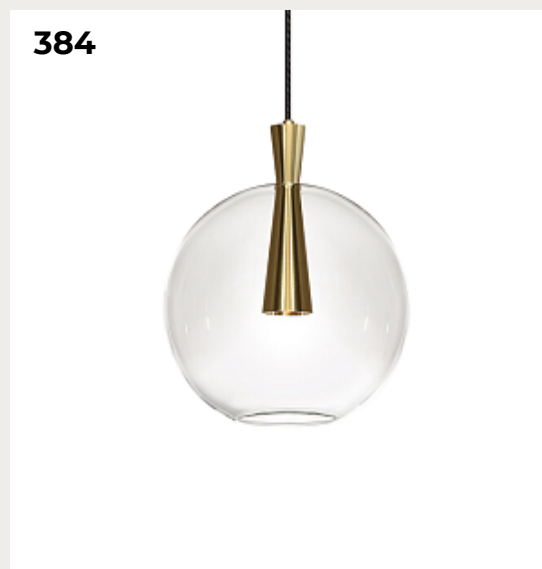

Код: SL1596.423.22

[Открыть на сайте](#)

378.

**Подвесной светильник Violino by Vele Luce**

Код: VL4174P06

[Открыть на сайте](#)

379.

**ILAR by Romatti**

Код: AD9013 (2 варианта)

[Открыть на сайте](#)

380.

**Подвесной светильник NAMO by Romatti**

Код: SL1172.203.05

[Открыть на сайте](#)

379

380

381.

**Подвесной светильник  
Mediterranea by Petite Friture**

Код: L0420101

[Открыть на сайте](#)

382.

**DARIUS by Romatti**

Код: PD5251

[Открыть на сайте](#)