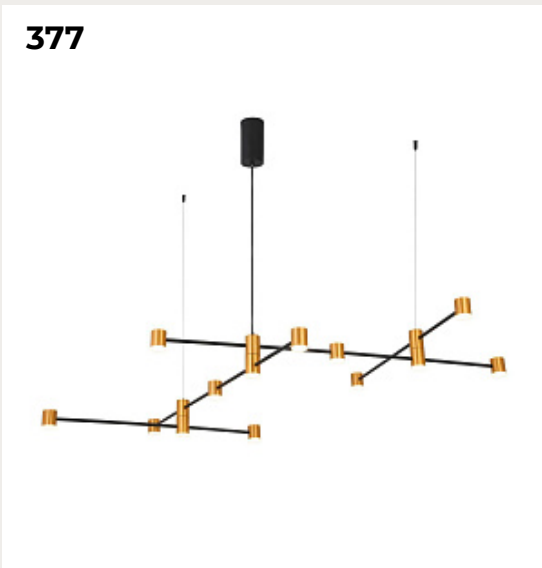

Код: G-216 (3 варианта)

[Открыть на сайте](#)

375

376

377

378

377.

**Подвесной светильник АСНІТА by Romatti**