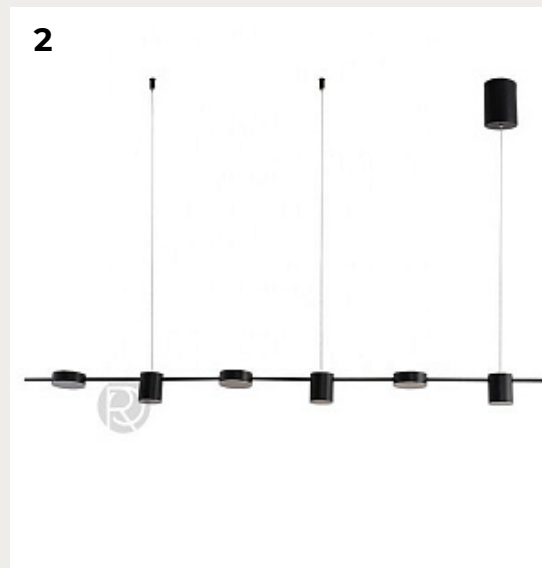

**РОМАНТИ**

**ПОДВЕСНЫЕ СВЕТИЛЬНИКИ ЛОФТ МЕТАЛЛИЧЕСКИЕ**

2024

1.

**FULCRUM by Romatti**

Код: TH97-1 (3 варианта)

[Открыть на сайте](#)

2.