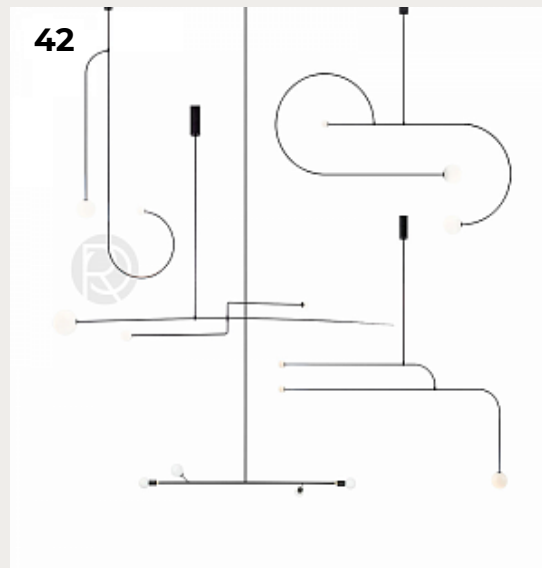

**LUCEO ROUND by AYTM**

Код: OPD872 (4 варианта)

[Открыть на сайте](#)

41.

**Luna by Romatti**

Код: G558-1

[Открыть на сайте](#)

42.