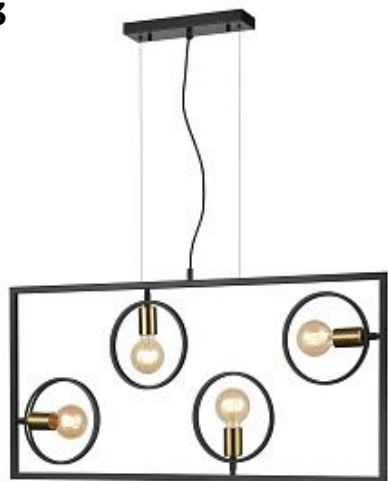

253

254

255

256

253.

Подвесной светильник Speed by Vele Luce

Код: VL6292P04

[Открыть на сайте](#)

254.

Люстра Calma by Vele Luce

Код: VL2122L06

[Открыть на сайте](#)

255.

BL by Gubi

Код: OPD5219 (3 варианта)

[Открыть на сайте](#)

256.

FEW TUBULAR by Henge

Код: OPD5295 (4 варианта)

[Открыть на сайте](#)