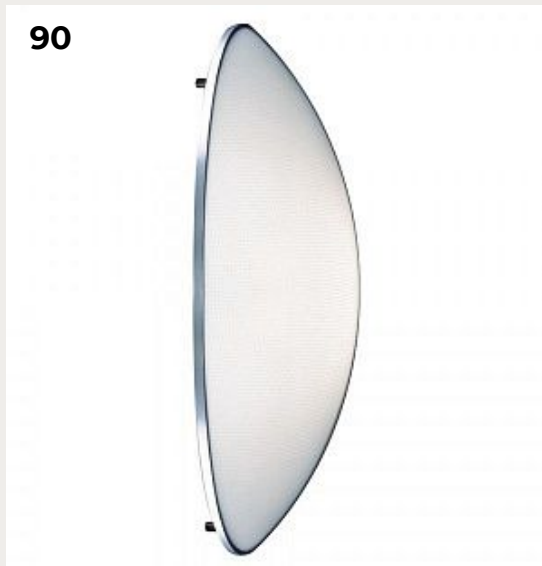

[Открыть на сайте](#)

87

88

89

90

89.

**Настольный светильник Costanza  
by Luceplan**

Код: 1D13N=00C020A