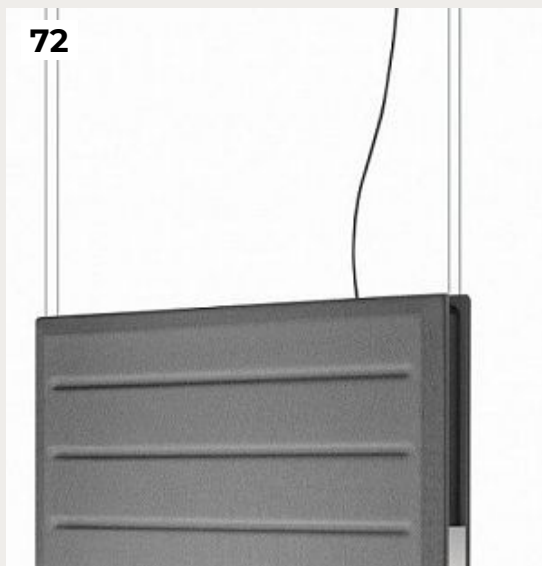

69

70

69.

**Настенный светильник Sky by
Luceplan**

Код: 1D630A0LE013 (3 варианта)

[Открыть на сайте](#)

70.

**Настенный светильник Bar Led
by Luceplan**

Код: D19L.LED+D19/3

[Открыть на сайте](#)

71

72

71.

**Накладные светильники Mesh by
Luceplan**

Код: 1D860PLN0001

[Открыть на сайте](#)

72.

**Подвесной светильник Diade by
Luceplan**

Код:
1D930SDDL020+1D93030000A1+1D930700
0020

[Открыть на сайте](#)