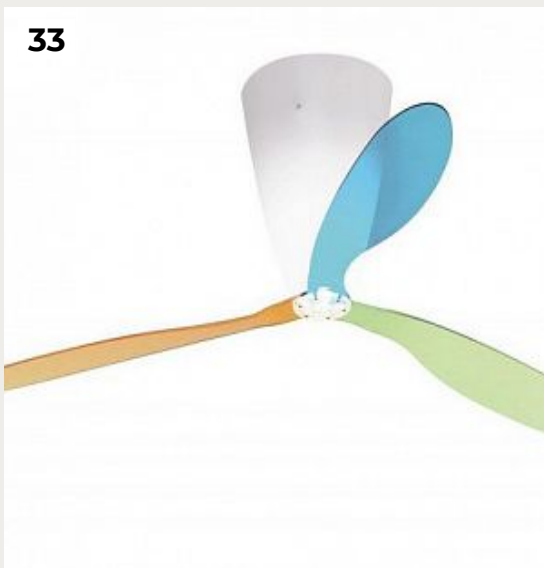

32

33

34

35

36

33.

**Накладной светильник Blow by Luceplan**

Код: 1D2800000002+1D280P000088 (2 варианта)