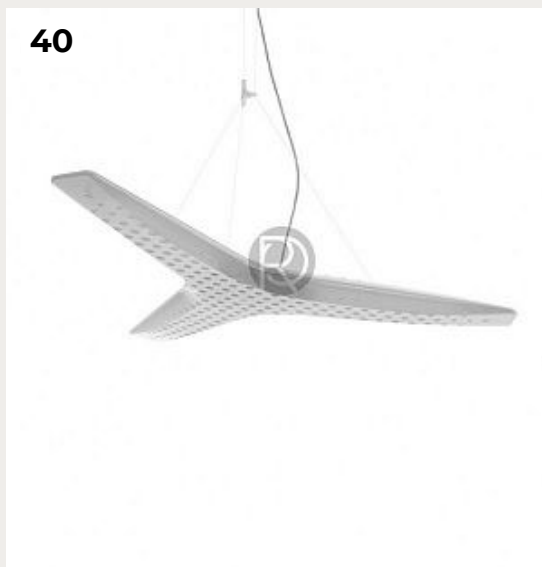

37

38

37.

Настенный светильник Lita by Luceplan

Код: 1D920P300000+1D920/400002 (3 варианта)

[Открыть на сайте](#)

38.

Настольный светильник Fortebraccio by Luceplan

Код: 1D33N2GI00AA+1D33N/03000A

[Открыть на сайте](#)

39

40

39.

Подвесной светильник Petale by Luceplan

Код:
1D710C000002+1D71/2000002+1D71/0AC00
02

[Открыть на сайте](#)

40.

AIRCON by Luceplan

Код: OPD1112

[Открыть на сайте](#)