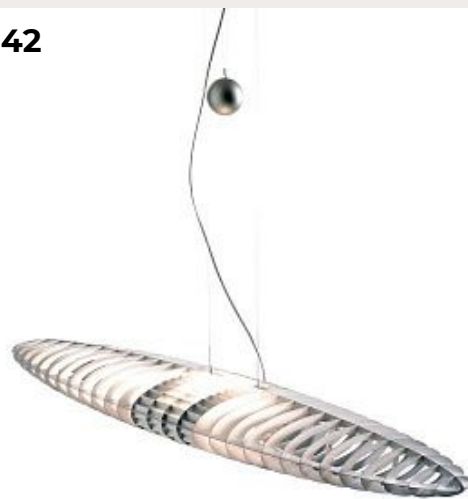

41

42

41.

Подвесной светильник Stochastic by Luceplan

Код: 1D8707200002+1D870CW00000

[Открыть на сайте](#)

42.

Подвесной светильник Titania by Luceplan

Код: 1D1700000020+9D1325476800

[Открыть на сайте](#)

43.

Настенный светильник Fortebraccio by Luceplan

Код: 1D33NSGI0001 (5 вариантов)

[Открыть на сайте](#)

44.

Напольный светильник Lola by Luceplan

Код: 1D15=1ND0017 (2 варианта)

[Открыть на сайте](#)

43

44