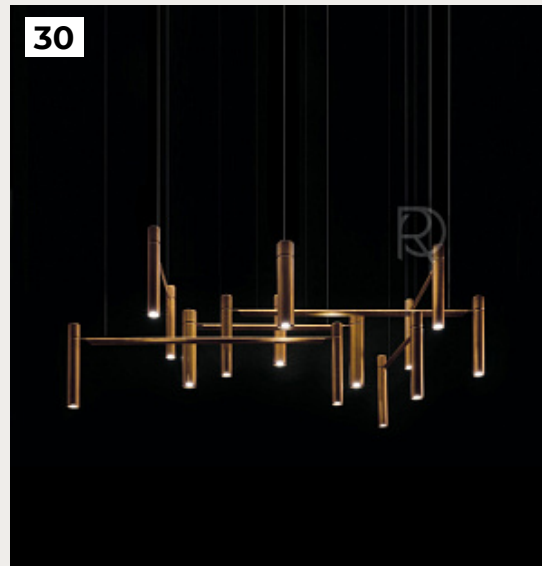

**PAS by Romatti**

Код: M-1082S (4 варианта)

[Открыть на сайте](#)

28.

**GIRU by Romatti**

Код: L11142 (3 варианта)

[Открыть на сайте](#)

29.