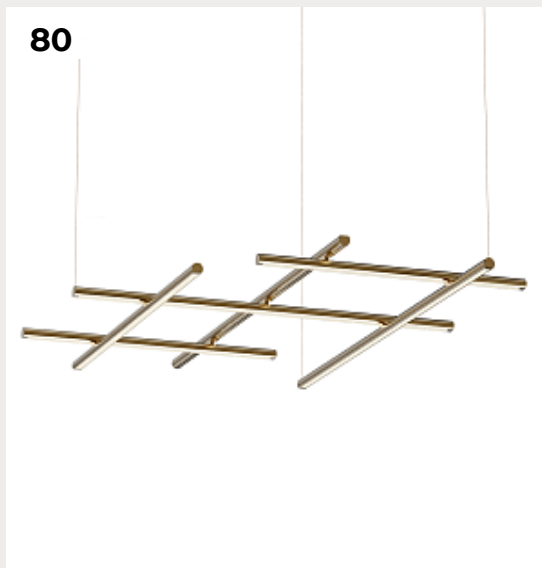

[Открыть на сайте](#)

80.

**ROPLY by Romatti**

Код: MD3087-6

[Открыть на сайте](#)

79

80

81.