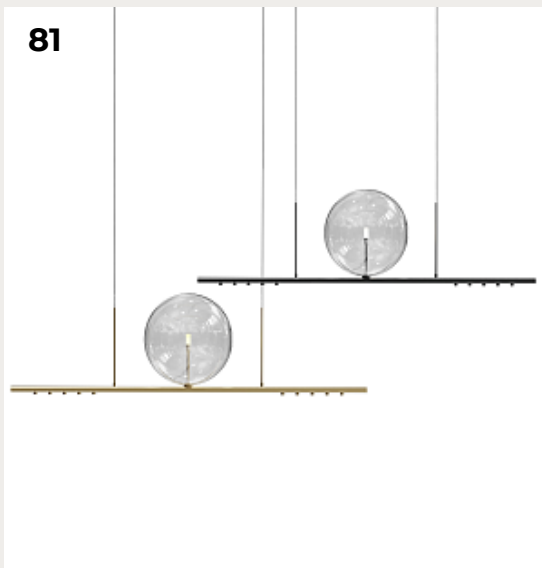

[Открыть на сайте](#)

80.

**ROPLY by Romatti**

Код: MD3087-6

[Открыть на сайте](#)

79

80

81.