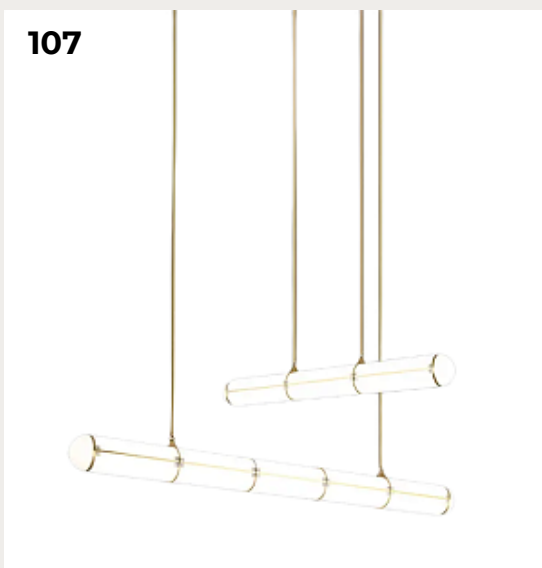

FASTES by Romatti

Код: L1340

[Открыть на сайте](#)

107