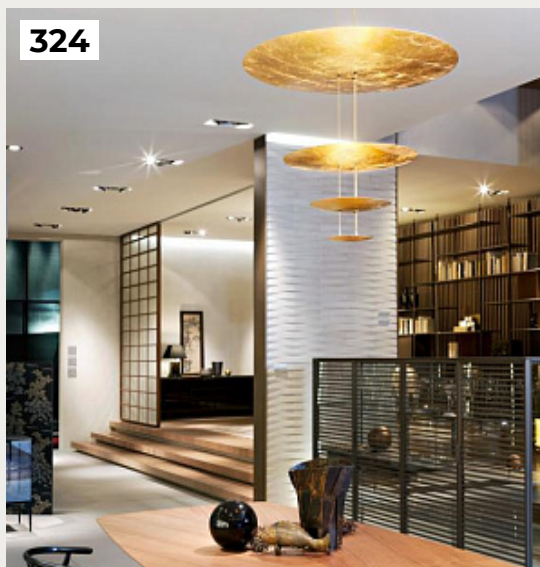

321

322

323

324

321.

REMY by Arteriors

Код: OL5439

[Открыть на сайте](#)

322.

NORVING L by Romatti

Код: L11139 (5 вариантов)

[Открыть на сайте](#)

323.

ELEMENTS by EICHHOLTZ

Код: OL5335

[Открыть на сайте](#)

324.

**MACCINA DELLA LUCE by Catellani
& Smith Lights**

Код: OL5364 (3 варианта)

[Открыть на сайте](#)