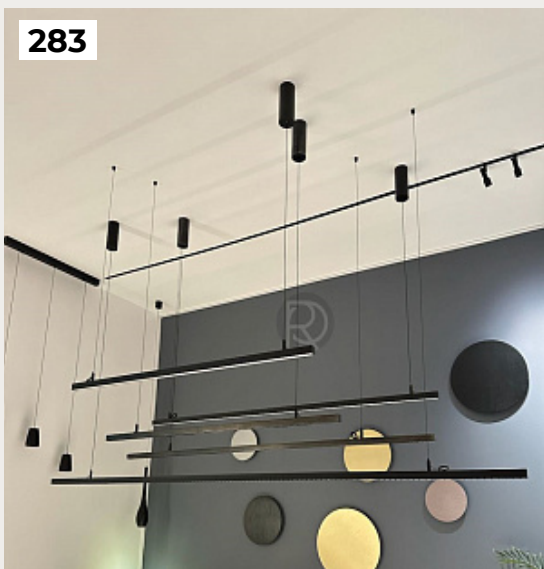

[Открыть на сайте](#)

283.

CRESTA by Romatti

Код: L11151 (3 варианта)

[Открыть на сайте](#)

284.

ZAGA by Romatti

Код: L11128 (2 варианта)

[Открыть на сайте](#)

283

284

285

286

287

288

285.