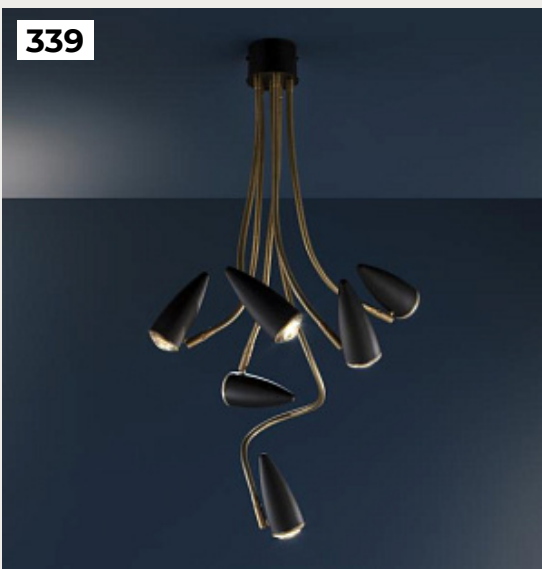

338

339

340

337.

**PETIT BIJOUX by Catellani & Smith
Lights**

Код: OL5373

[Открыть на сайте](#)

338.