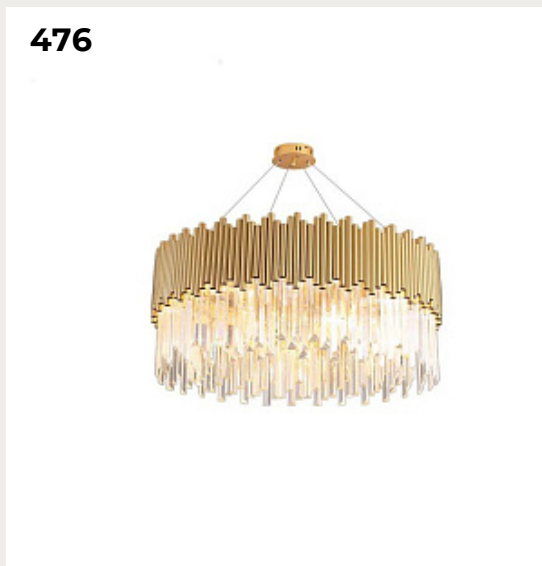

473

474

473.

ZETS by Romatti

Код: YM-FJ002

[Открыть на сайте](#)

474.

TARANTA by Romatti

Код: MD8117-8A

[Открыть на сайте](#)

475.

JAMER by Romatti

Код: YM-T002

[Открыть на сайте](#)

476.

MORTO by Romatti

Код: L15149 (7 вариантов)

[Открыть на сайте](#)

475

476