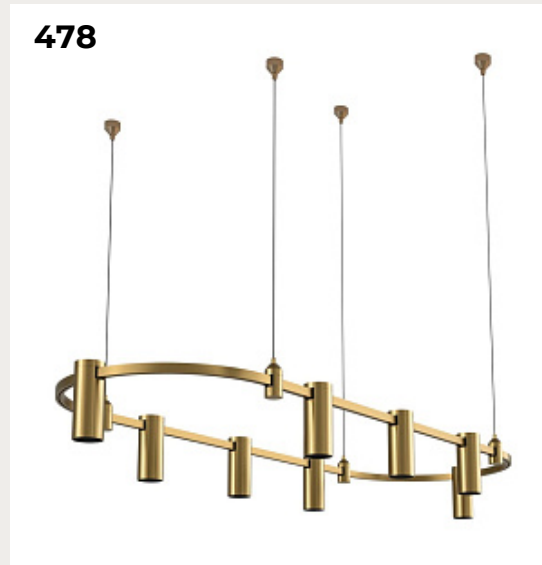

477.

VIEGAR by Romatti

Код: 6363S1+S2-LED

[Открыть на сайте](#)

478.

HIKKA by Romatti

Код: YM-T001

[Открыть на сайте](#)

479.

Люстра Jumbo LED

Код: FR6047PL-L120W

[Открыть на сайте](#)

480.

YALL by Romatti

Код: MD8313 (2 варианта)

[Открыть на сайте](#)