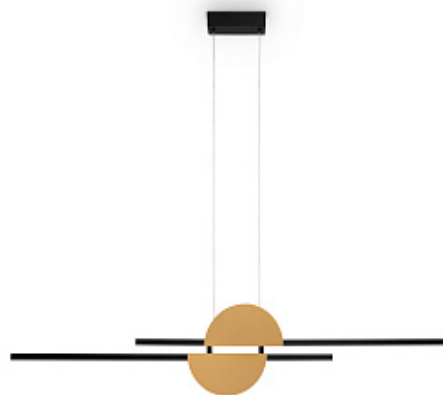

[Открыть на сайте](#)

411

412

413

414

413.

Люстра Rim Modern

Код: MOD058PL-L174BK