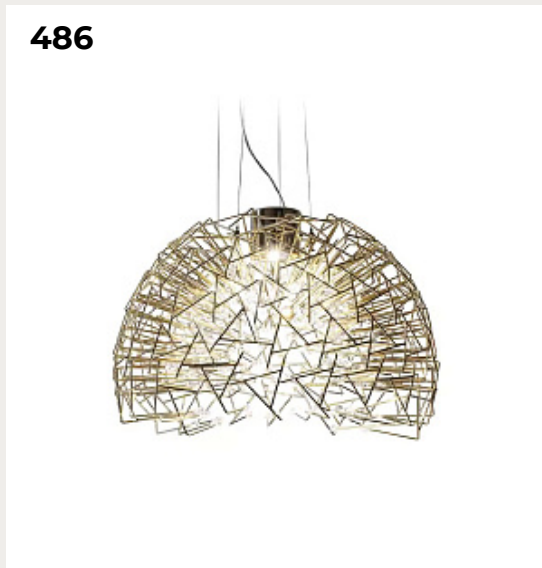

485

486

485.

Люстра Nola Modern

Код: MOD877PL-L70W

[Открыть на сайте](#)

486.

KALIRA by Romatti

Код: 8961P (4 варианта)

[Открыть на сайте](#)

487.

Люстра Plons Modern

Код: MOD283PL-L65BS3K

[Открыть на сайте](#)

488.

ZUNDA by Romatti

Код: 9568P (4 варианта)

[Открыть на сайте](#)

487

488