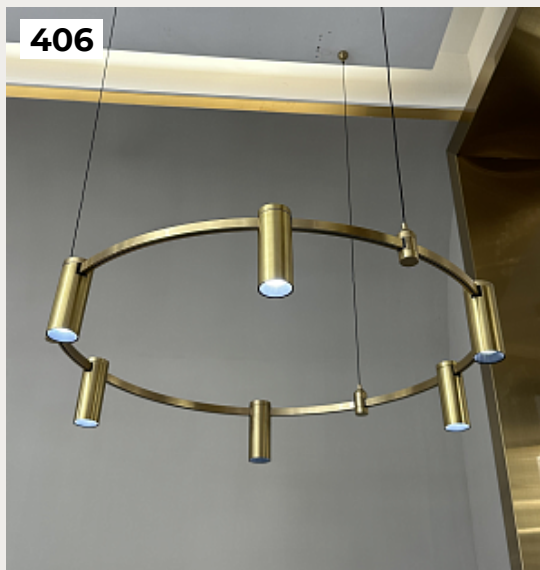

[Открыть на сайте](#)

403

404

405

406

405.

ROPLY by Romatti

Код: MD3087-6