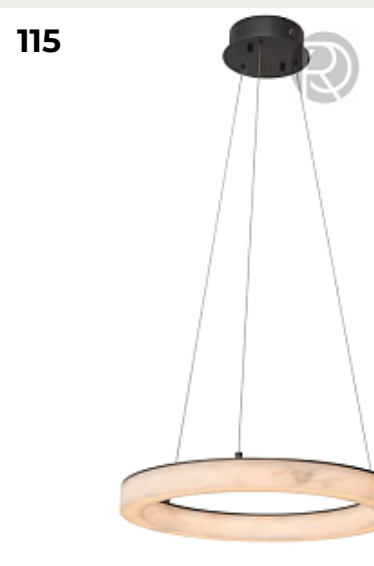

115.
SANKT GALLEN by EICHHOLTZ

Код: OL5343 (2 варианта)

[Открыть на сайте](#)

116.
URSULA by Romatti

Код: L1020184 (4 варианта)

[Открыть на сайте](#)