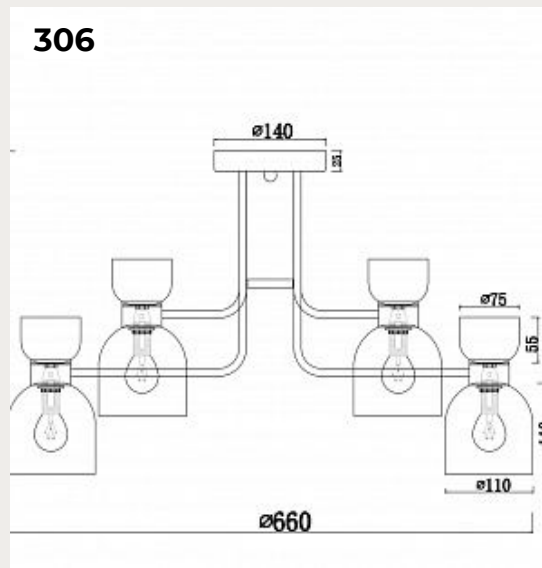

Люстра OSOBR by Romatti

Код: FR2027PL-07BS

[Открыть на сайте](#)

305

306

305.

Люстра MARISOM by Romatti

Код: FR5115PL-06BZ