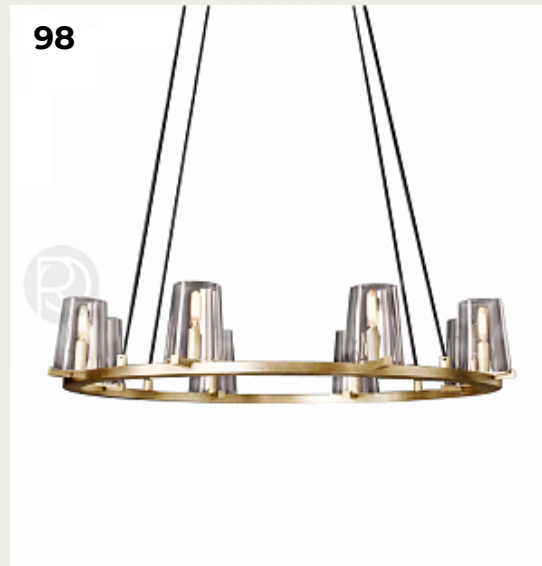

97.

Geneva Long by Romatti

Код: Л1800-1

[Открыть на сайте](#)

98.

PAULLAC by Romatti

Код: L911 (5 вариантов)

[Открыть на сайте](#)

99.

Apogee by Romatti

Код: L1891

[Открыть на сайте](#)

100.

Marilyns by Romatti

Код: G450-1 (3 варианта)

[Открыть на сайте](#)