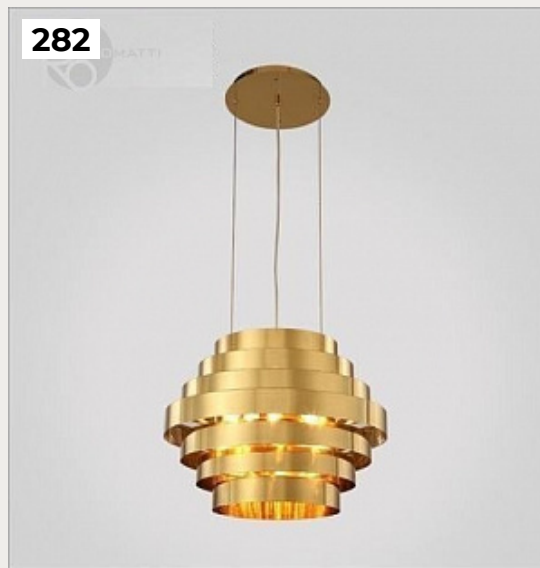

[Открыть на сайте](#)

280.

Подвесная люстра Vijout Vijout

Код: 10067/1250 SG

[Открыть на сайте](#)

279

280

281.