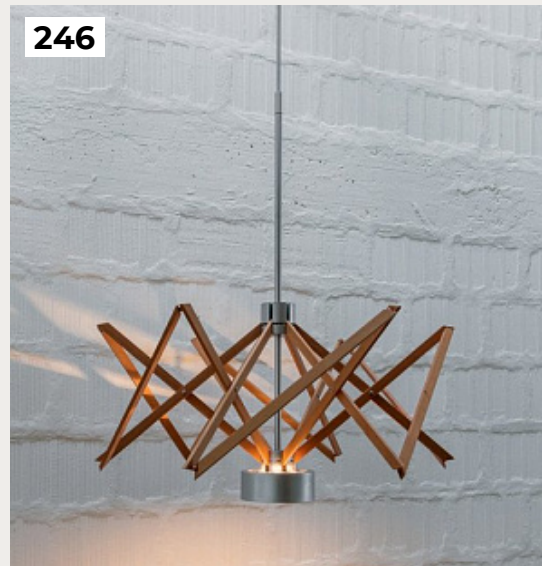

Cursa by Romatti

Код: G498-1 (2 варианта)

[Открыть на сайте](#)

244.

Fiorellino by Romatti

Код: BS-1990 (2 варианта)

[Открыть на сайте](#)

245.