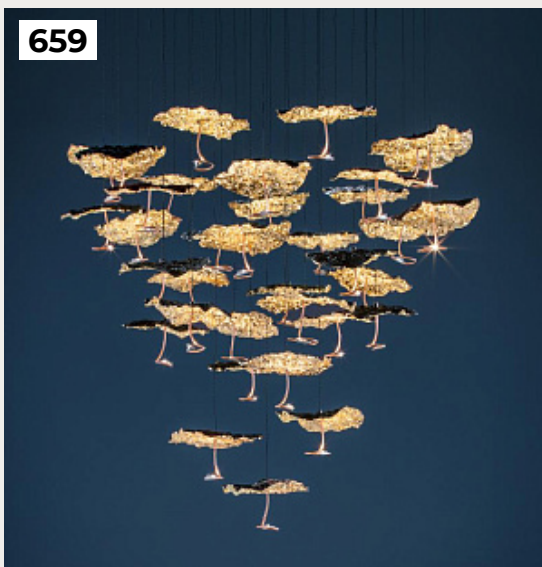

NIAGARA LINHA by SERIP

Код: OL5177 (7 вариантов)

[Открыть на сайте](#)

659