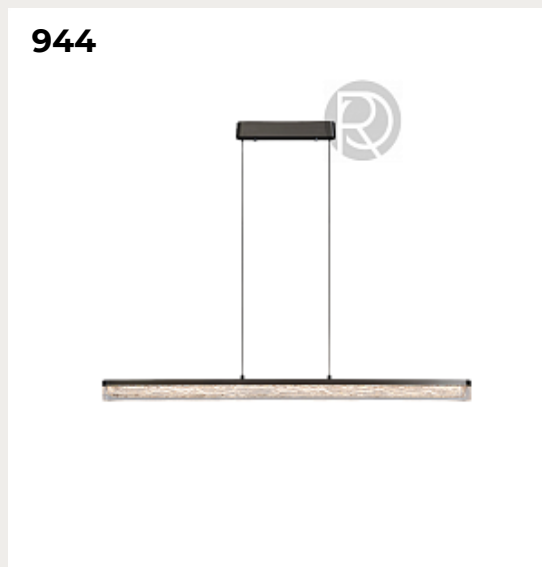

941

942

941.

AVRON by Romatti

Код: LD2021923 (2 варианта)

[Открыть на сайте](#)

942.

STEM by Tigermoth

Код: OL5434 (4 варианта)

[Открыть на сайте](#)

943.

BLUME by Romatti

Код: L11321 (6 вариантов)

[Открыть на сайте](#)

943

944

944.

VOGUE by Romatti

Код: L5424 (4 варианта)

[Открыть на сайте](#)