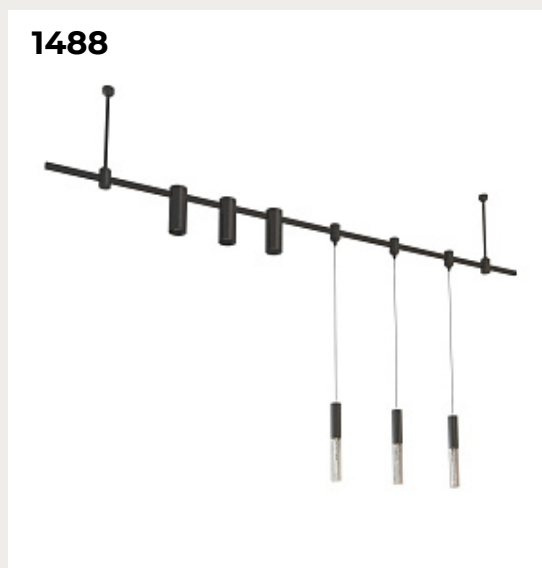

[Открыть на сайте](#)

1487.

**OKULUS by Romatti**

Код: YM-Z001

[Открыть на сайте](#)

1487

1488

1488.