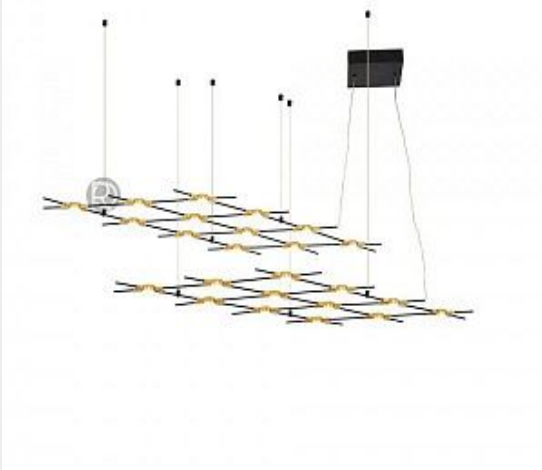

489

490

491

492

489.

DOERTUE by Romatti

Код: L1548

[Открыть на сайте](#)

490.

COPPELIA by Moooi

Код: OL5217 (4 варианта)

[Открыть на сайте](#)

491.

CIRCUN by Romatti

Код: L11145 (6 вариантов)

[Открыть на сайте](#)

492.

NESSOS by Romatti

Код: L1612

[Открыть на сайте](#)