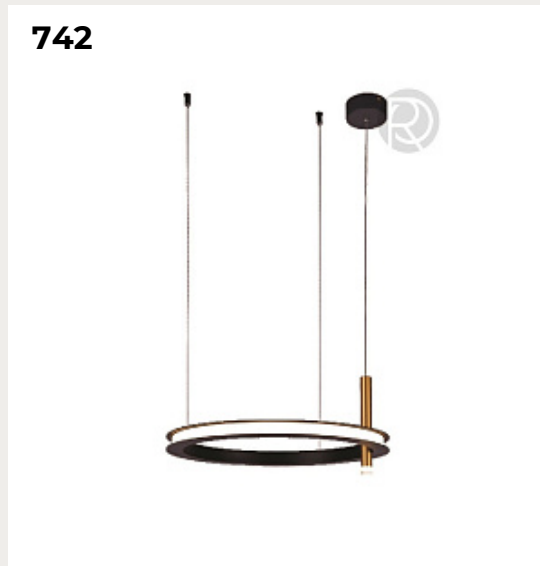

[Открыть на сайте](#)

740.

**WELMA by Romatti**

Код: TH7528 (3 варианта)

[Открыть на сайте](#)

739

740

741.