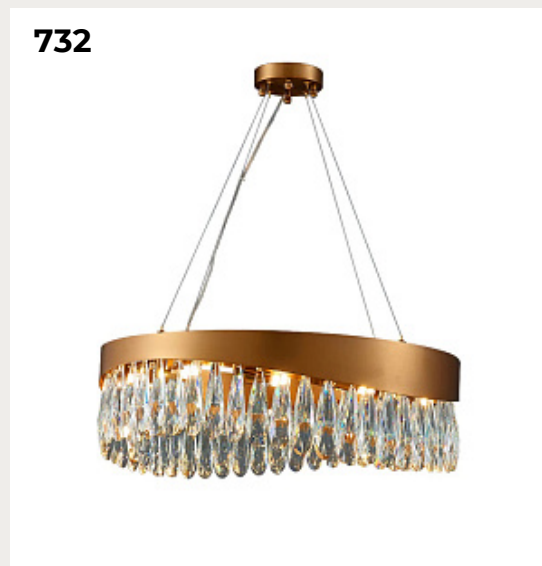

**GROTAGE by Romatti**

Код: L11288 (9 вариантов)

[Открыть на сайте](#)

732.

**PIERIO by Romatti**

Код: TH450 (4 варианта)

[Открыть на сайте](#)

733