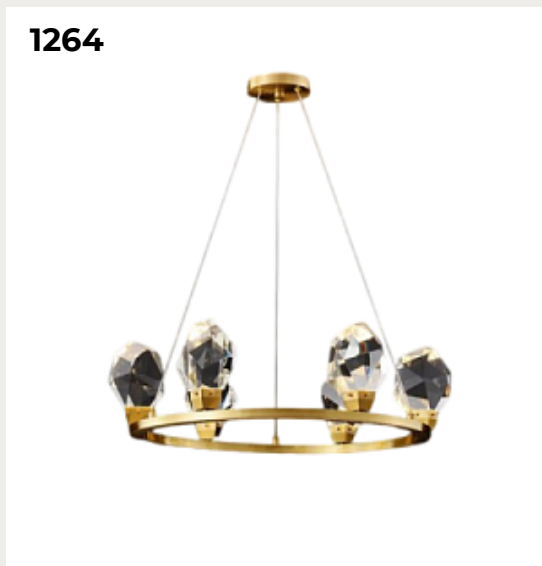

1261

1262

1261.

ALTARO by Romatti

Код: 6285 (2 варианта)

[Открыть на сайте](#)

1262.

TALLISTER by Romatti

Код: L-8728 (3 варианта)

[Открыть на сайте](#)

1263.

NITCH by Romatti

Код: MD1915A (2 варианта)

[Открыть на сайте](#)

1264.

DIALA CIRCLE by Romatti

Код: L-8178Y (3 варианта)

[Открыть на сайте](#)

1263

1264