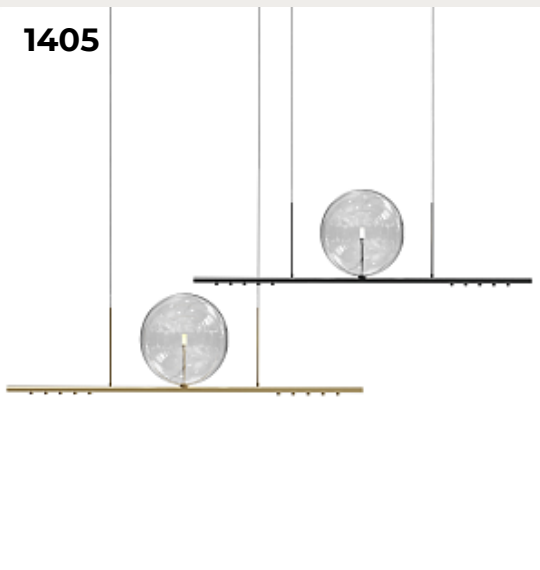

[Открыть на сайте](#)

1404.

**ROPLY by Romatti**

Код: MD3087-6

[Открыть на сайте](#)

1403

1404

1405