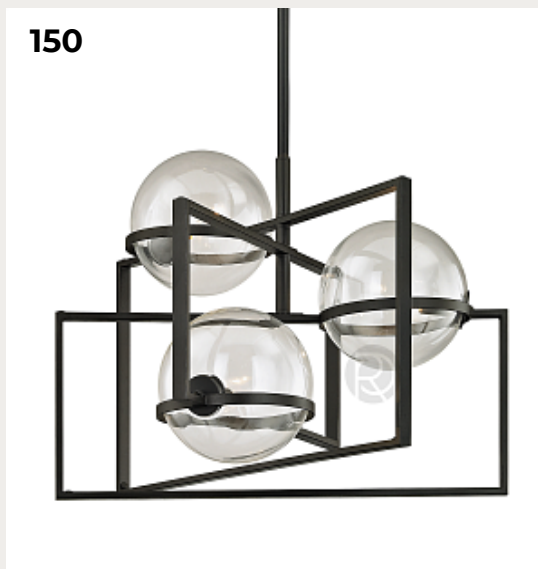

149

150

149.

ALCHIBA by Romatti

Код: L1999 (2 варианта)

[Открыть на сайте](#)

150.

ELLIOT by Hudson Valley

Код: OL200 (2 варианта)

[Открыть на сайте](#)

151.

FRAME by Romatti

Код: L6392 (2 варианта)

[Открыть на сайте](#)

152.

RINGOS by Romatti

Код: L2312 (6 вариантов)

[Открыть на сайте](#)

151

152