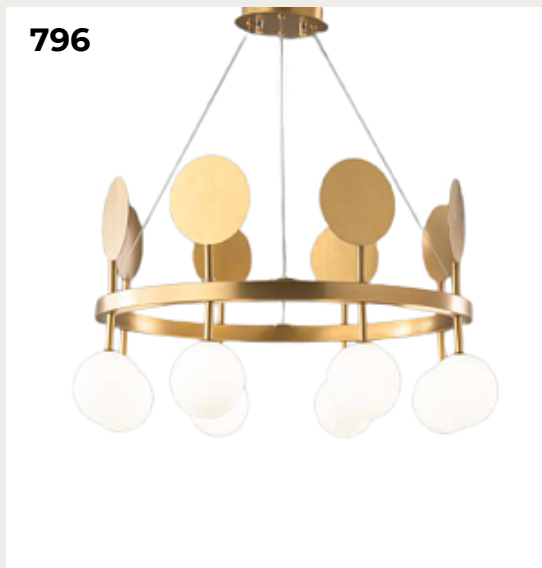

**DANDY by Euroluce**

Код: OL5251 (2 варианта)

[Открыть на сайте](#)

793

794

795

796

793.