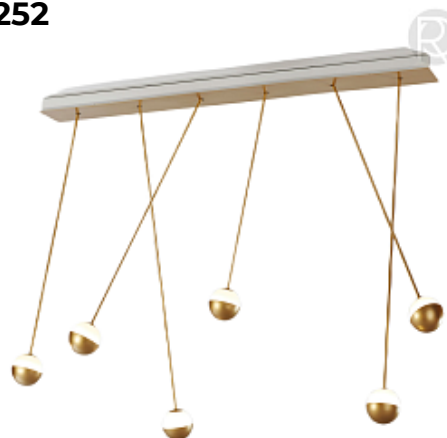

1249

1250

1251

1252

1249.

XIRIK by Romatti

Код: L-8215 (5 вариантов)

[Открыть на сайте](#)

1250.

BELDEN by Visual Comfort

Код: OL5524 (2 варианта)

[Открыть на сайте](#)

1251.

LIAISON by Visual Comfort

Код: OL5525 (6 вариантов)

[Открыть на сайте](#)

1252.

ALFI by Estiluz

Код: OL11136 (4 варианта)

[Открыть на сайте](#)