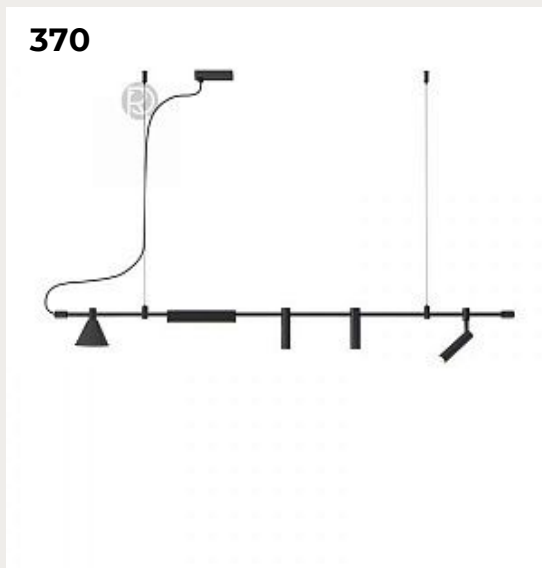

369

370

369.

MONES by Romatti

Код: L6578 (3 варианта)

[Открыть на сайте](#)

370.

THE MODERN by Romatti

Код: L1483 (3 варианта)

[Открыть на сайте](#)

371.

Story by Romatti

Код: Л 0497 (4 варианта)

[Открыть на сайте](#)

372.

**SINATRA SUSPENSION LIGHT by
Delightfull**

Код: OL136 (6 вариантов)

[Открыть на сайте](#)

371

372