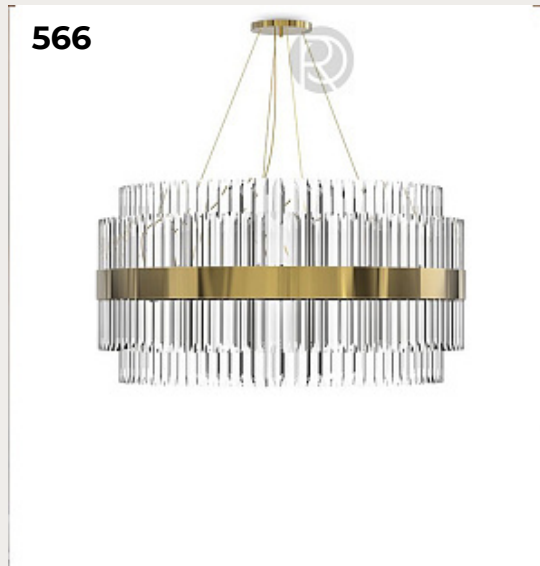

565.

STARLIGHT by Henge

Код: OL5325 (4 варианта)

[Открыть на сайте](#)

566.

ALUNUS by Romatti

Код: L5314 (3 варианта)

[Открыть на сайте](#)

567.

FOULARD by Romatti

Код: L5116 (6 вариантов)

[Открыть на сайте](#)

568.

ALEXALI by Romatti

Код: L1547

[Открыть на сайте](#)