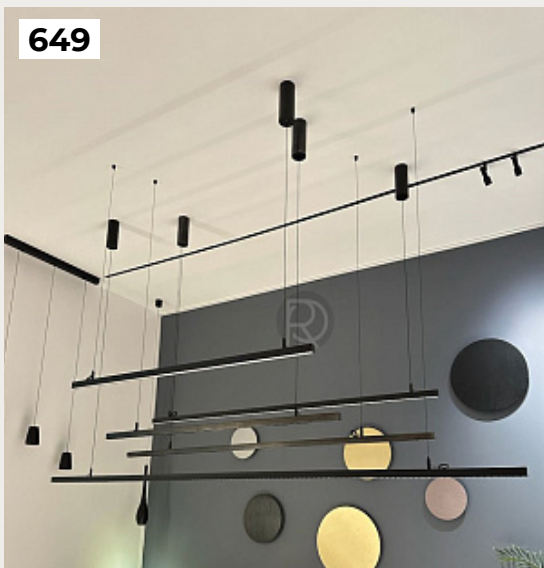

650

649.

**CRESTA by Romatti**

Код: L11151 (3 варианта)

[Открыть на сайте](#)

650.

**SHLEIM by Romatti**

Код: L11244 (4 варианта)