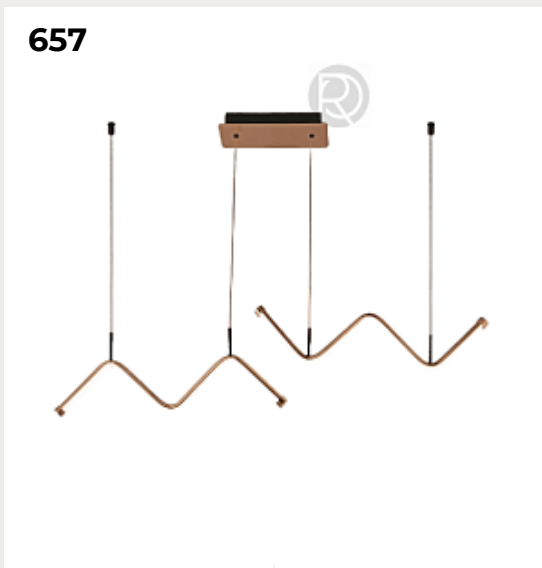

[Открыть на сайте](#)

656.

**CORAL RETANGULO by SERIP**

Код: OL5161 (2 варианта)

[Открыть на сайте](#)

655

656

657