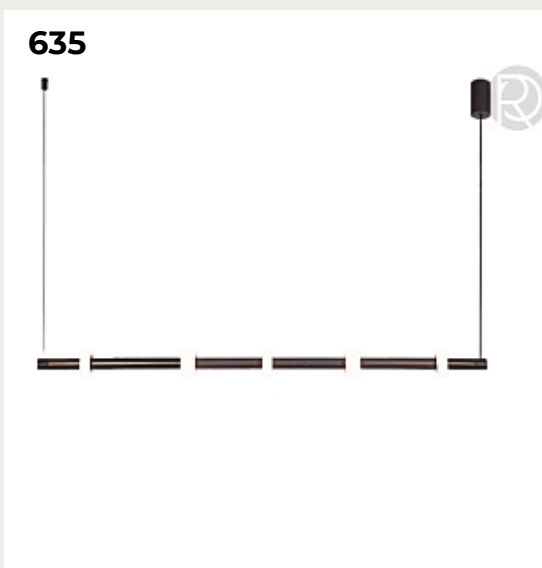

**WATERFALL by SERIP**

Код: OL5178 (48 вариантов)

[Открыть на сайте](#)

635.

**COMIS by Romatti**

Код: L11127 (2 варианта)

[Открыть на сайте](#)

636.