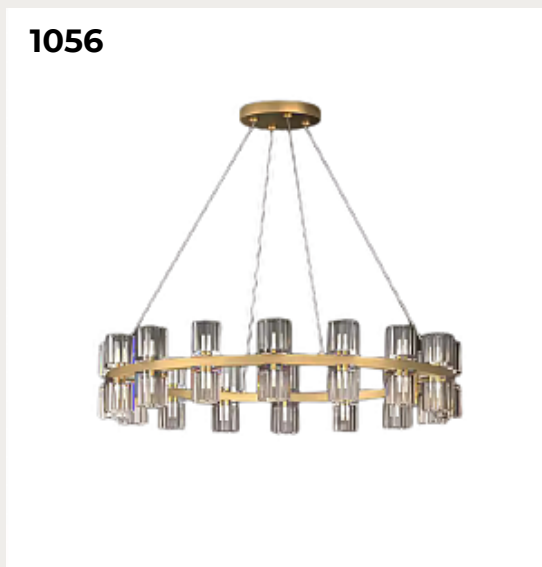

[Открыть на сайте](#)

1056.

**TASSE by Romatti**

Код: L11286 (6 вариантов)

[Открыть на сайте](#)

1055

1056

1057