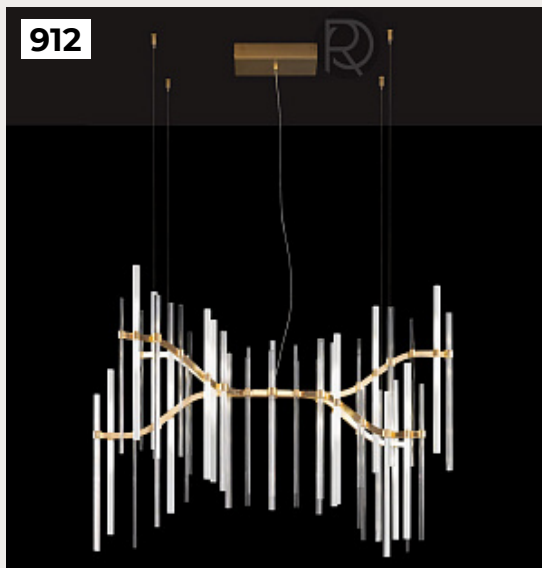

**EZARIA by Romatti**

Код: 3971 (4 варианта)

[Открыть на сайте](#)

909

910

911

912

909.