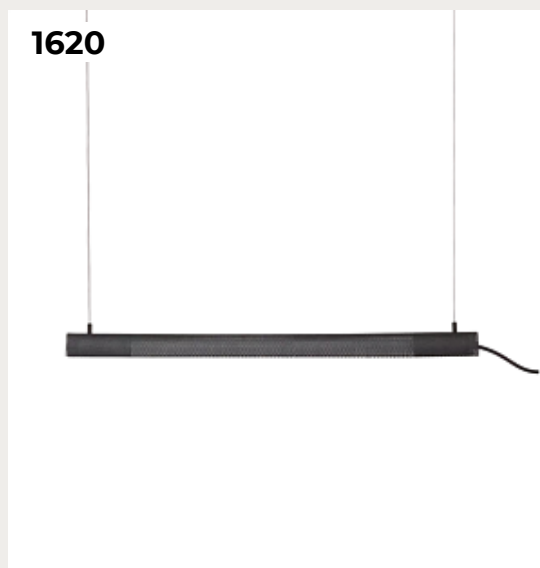

1617

1618

1617.

GLIN by Romatti

Код: 10115P

[Открыть на сайте](#)

1618.

AELITTA by Romatti

Код: L16145 (10 вариантов)

[Открыть на сайте](#)

1619.

ASETTERIA by Romatti

Код: 10700P (6 вариантов)

[Открыть на сайте](#)

1620.

QUONTROL by Romatti

Код: L16161 (6 вариантов)

[Открыть на сайте](#)

1619

1620