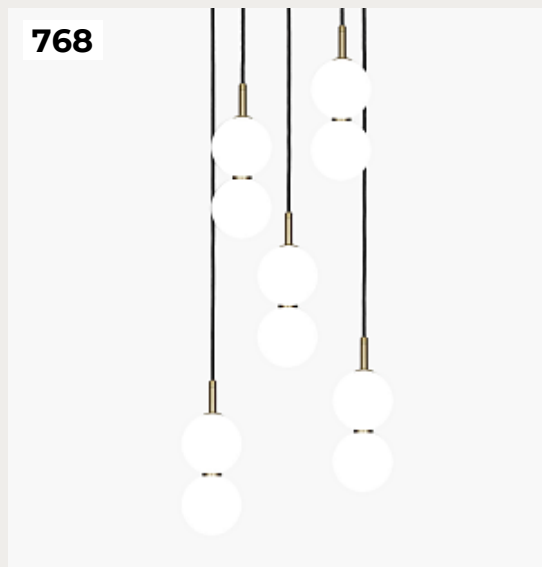

765

766

767

768

765.

PALMS by Romatti

Код: L5329

[Открыть на сайте](#)

766.

VOLANT by Romatti

Код: L11144 (2 варианта)

[Открыть на сайте](#)

767.

HANAMI by Euroluce

Код: OL5249 (8 вариантов)

[Открыть на сайте](#)

768.

ECHO SIMPLE by Marc Wood

Код: OL5422 (3 варианта)

[Открыть на сайте](#)