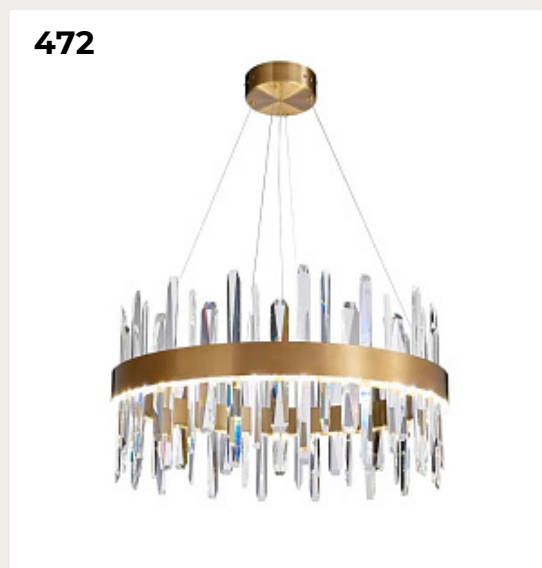

469.

LAMPALUX ROUND by Romatti

Код: L1565

[Открыть на сайте](#)

470.

BULLET MODEL by Romatti

Код: L1569

[Открыть на сайте](#)

471.

ALEGRIA PURA by Romatti

Код: L1253

[Открыть на сайте](#)

472.

ESTALACTIA by Romatti

Код: TH416 (8 вариантов)

[Открыть на сайте](#)