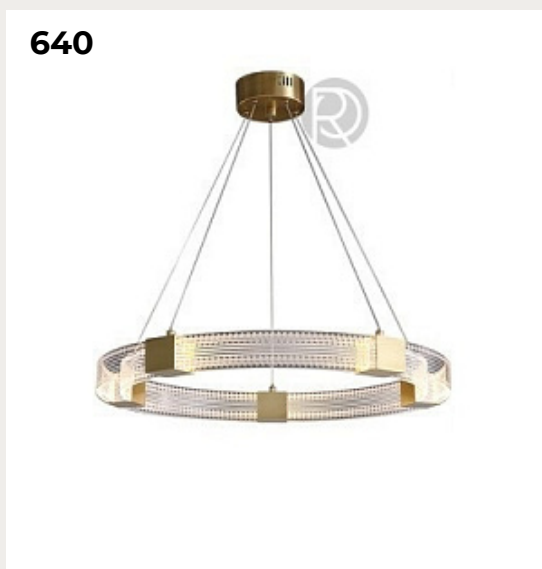

[Открыть на сайте](#)

640.

**THERMO by Romatti**

Код: L5336 (7 вариантов)

[Открыть на сайте](#)

639

640

641