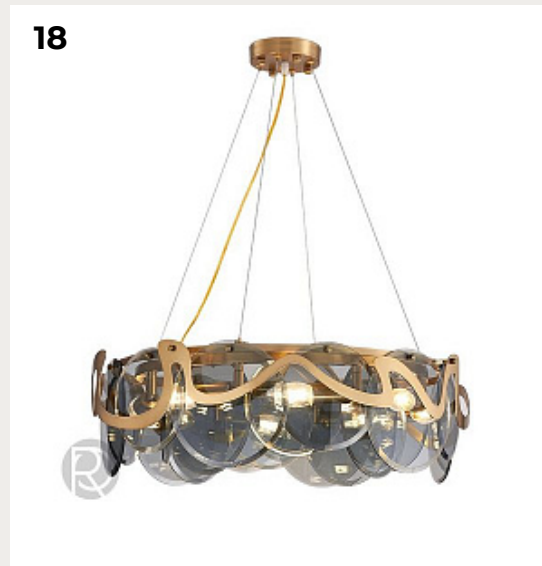

Elesta by Romatti

Код: L1757 (2 варианта)

[Открыть на сайте](#)

16.

LILLI by Romatti

Код: L3426

[Открыть на сайте](#)

17.