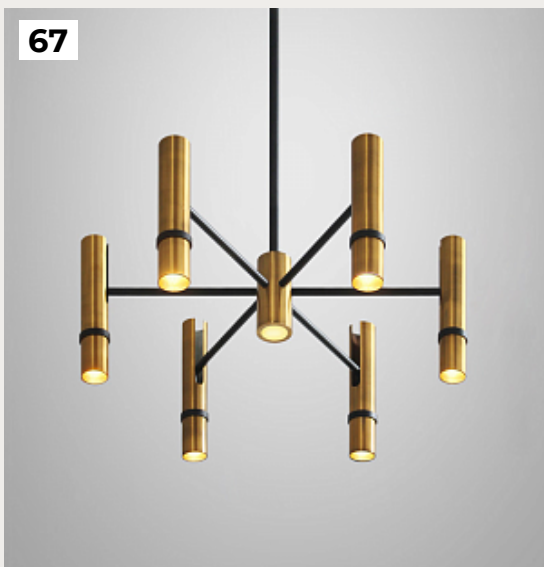

65.

Cannele by Romatti

Код: PL-2899 (12 вариантов)

[Открыть на сайте](#)

66.

SNOW VERS by Romatti

Код: TH413 (5 вариантов)

[Открыть на сайте](#)

67.

WEHOLY by Romatti

Код: L1668 (2 варианта)

[Открыть на сайте](#)

68.

MODERNRAIL by Romatti

Код: L3319

[Открыть на сайте](#)