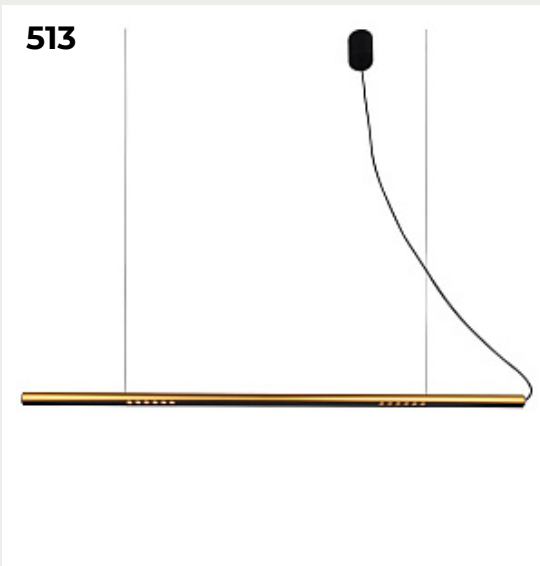

[Открыть на сайте](#)

512.

**CERCHIO OFFEN by Romatti**

Код: L11263 (5 вариантов)

[Открыть на сайте](#)

511

512

513