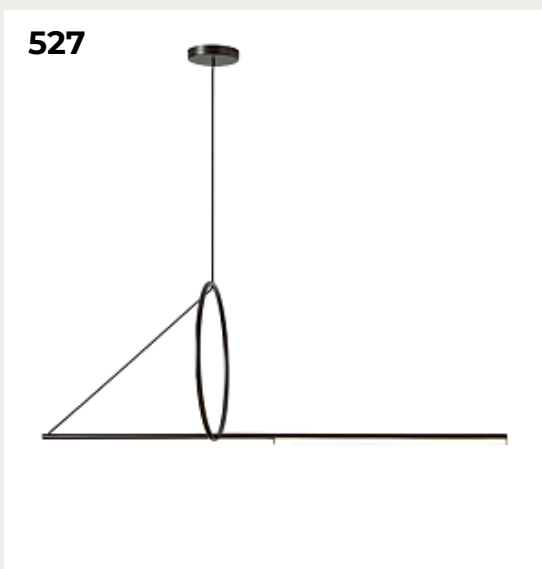

525.

TRACER LUX by Romatti

Код: 85091 (3 варианта)

[Открыть на сайте](#)

526.

Люстра APERTURE by Romatti

Код: L1621

[Открыть на сайте](#)

527.

CERCLE&TRAIT by CVL Luminaires

Код: OL5476 (2 варианта)

[Открыть на сайте](#)

528.

GRISS by Romatti

Код: TH7507 (5 вариантов)

[Открыть на сайте](#)