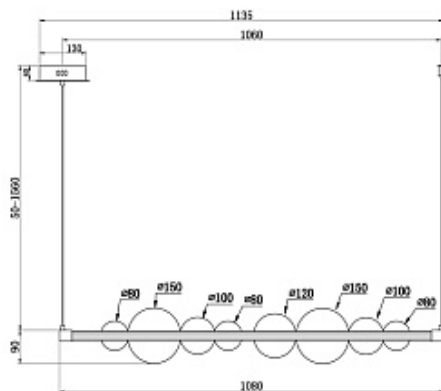

565

566

567

568

565.

Люстра Glaze Modern

Код: FR5396PL-L11BS

[Открыть на сайте](#)

566.

ROPLY by Romatti

Код: MD3087-6

[Открыть на сайте](#)

567.

Подвесной светильник Glaze Modern

Код: FR5396PL-L13BS

[Открыть на сайте](#)

568.

TAYSAN by Romatti

Код: MD3075-1 (2 варианта)

[Открыть на сайте](#)