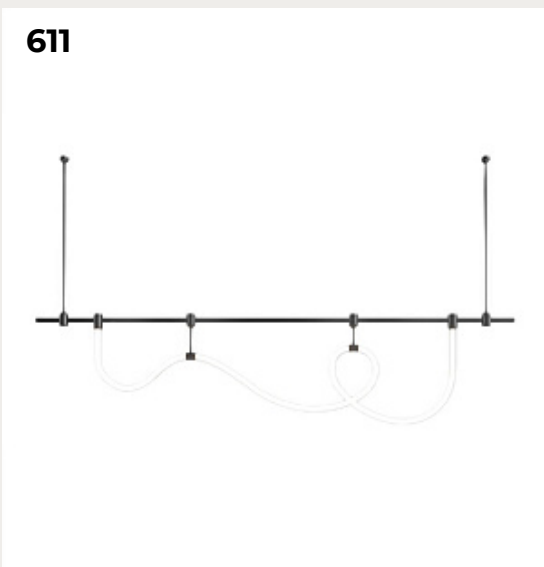

[Открыть на сайте](#)

611

612

613

614

613.

**Люстра Satellite Modern**

Код: MOD102PL-L42WK