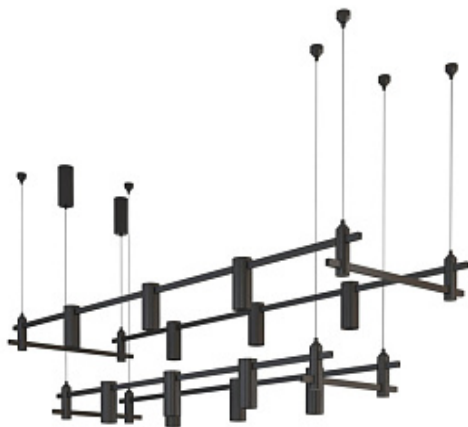

[Открыть на сайте](#)

648.

**KAPPS by Romatti**

Код: YM-Y003

[Открыть на сайте](#)

647

648

649