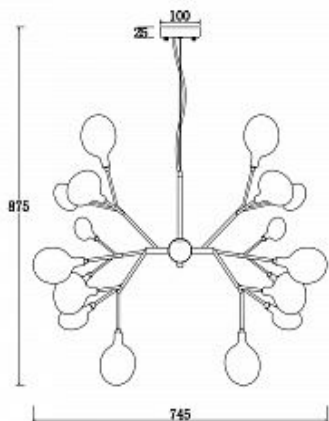

**Люстра RORER by Romatti**

Код: MOD013PL-06W

[Открыть на сайте](#)

517

518

517.

**Люстра FECIAS by Romatti**

Код: FR5049PL-27W