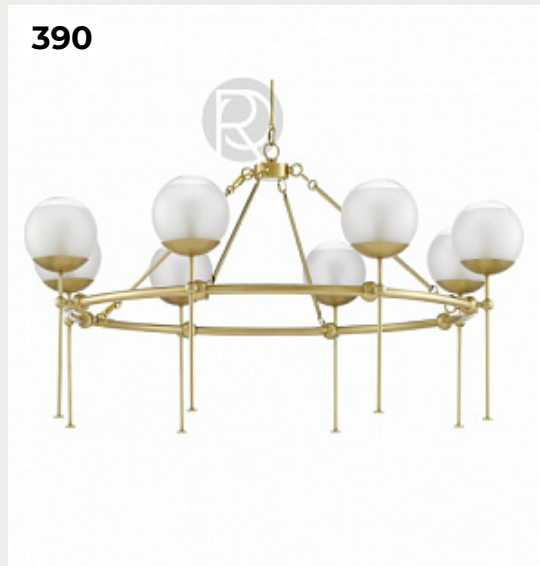

389.

MADISON by Mullan Lighting

Код: OL1191 (2 варианта)

[Открыть на сайте](#)

390.

MONTVIEW by Currey & Company

Код: OL1596

[Открыть на сайте](#)

391.

BU LONG by Romatti

Код: L2111 (6 вариантов)

[Открыть на сайте](#)

392.

Paulmann by Romatti

Код: G591 (6 вариантов)

[Открыть на сайте](#)