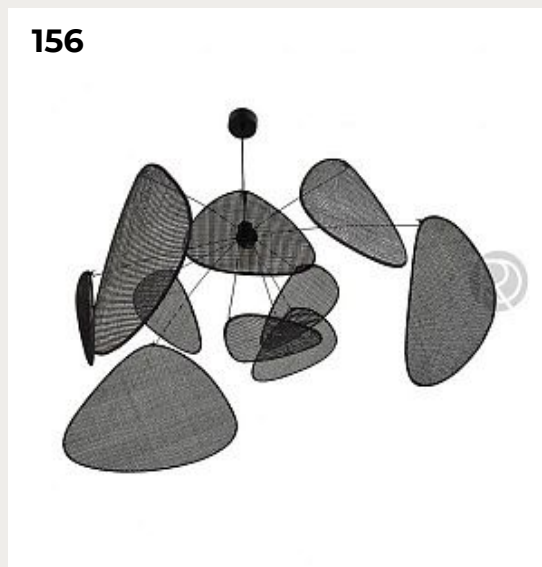

[Открыть на сайте](#)

152.

**Altair by Romatti**

Код: G598 (4 варианта)

[Открыть на сайте](#)

151

152

153.