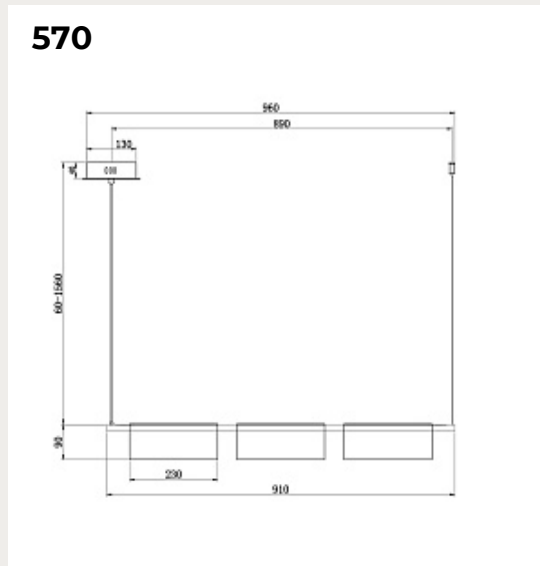

569.

KATLYN by Romatti

Код: CLY101-800

[Открыть на сайте](#)

570.

Люстра Stick Modern

Код: FR5395PL-L12B

[Открыть на сайте](#)

571.

Люстра Rim Modern

Код: MOD058PL-L65BSK

[Открыть на сайте](#)

572.

VAKRE by Romatti

Код: YM-FJ004

[Открыть на сайте](#)