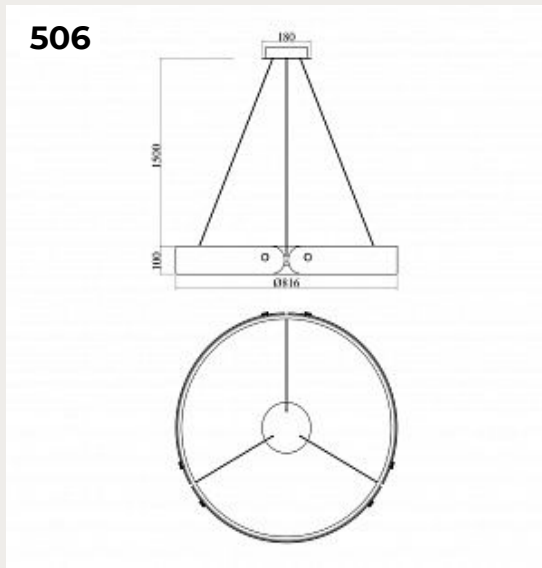

506

507

508

505.

**ZAGA by Romatti**

Код: L11128 (2 варианта)

[Открыть на сайте](#)

506.