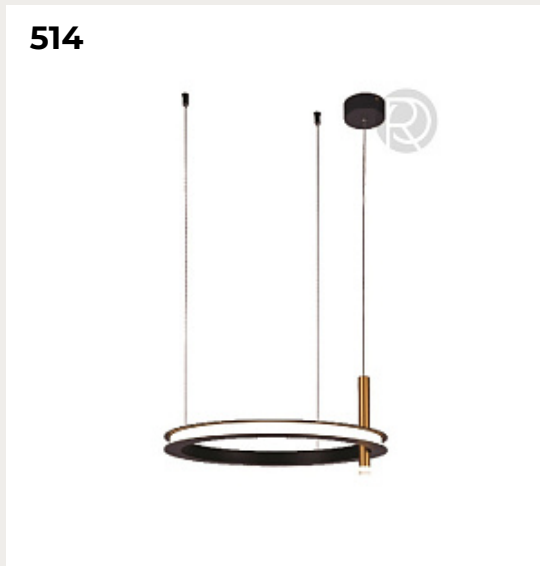

513

514

513.

TEC LINE by Romatti

Код: 9000P/1 (6 вариантов)

[Открыть на сайте](#)

514.

ONETTA by Romatti

Код: L11129 (8 вариантов)

[Открыть на сайте](#)

515.

TEC RECT by Romatti

Код: L11275 (4 варианта)

[Открыть на сайте](#)

515

516

516.

Люстра RORER by Romatti

Код: MOD013PL-06W

[Открыть на сайте](#)