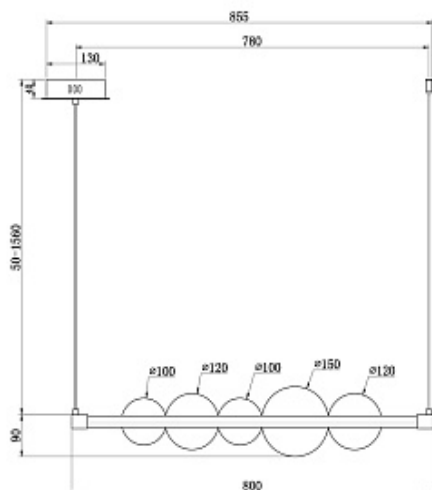

565

566

567

568

565.

Люстра Glaze Modern

Код: FR5396PL-L11BS

[Открыть на сайте](#)

566.

ROPLY by Romatti

Код: MD3087-6

[Открыть на сайте](#)

567.

Подвесной светильник Glaze Modern

Код: FR5396PL-L13BS

[Открыть на сайте](#)

568.

TAYSAN by Romatti

Код: MD3075-1 (2 варианта)

[Открыть на сайте](#)