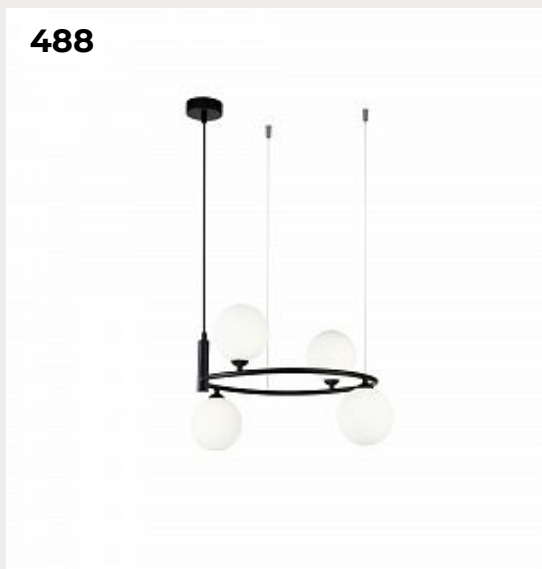

485

486

485.

Люстра WIVES by Romatti

Код: MOD062PL-L103CH3K

[Открыть на сайте](#)

486.

Люстра RIMET by Romatti

Код: MOD058PL-L74W4K

[Открыть на сайте](#)

487.

Люстра ENICH by Romatti

Код: MOD221-PL-05-G

[Открыть на сайте](#)

488.

Люстра RORER by Romatti

Код: MOD013PL-04B

[Открыть на сайте](#)

487

488