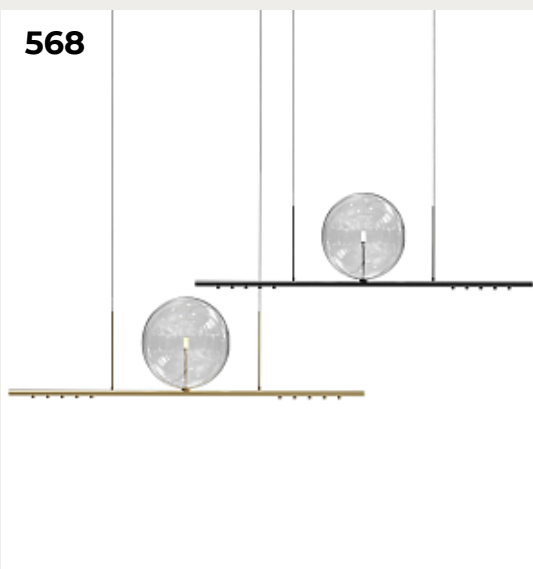

565

566

567

568

565.

Люстра Glaze Modern

Код: FR5396PL-L11BS

[Открыть на сайте](#)

566.

ROPLY by Romatti

Код: MD3087-6

[Открыть на сайте](#)

567.

Подвесной светильник Glaze Modern

Код: FR5396PL-L13BS

[Открыть на сайте](#)

568.

TAYSAN by Romatti

Код: MD3075-1 (2 варианта)

[Открыть на сайте](#)